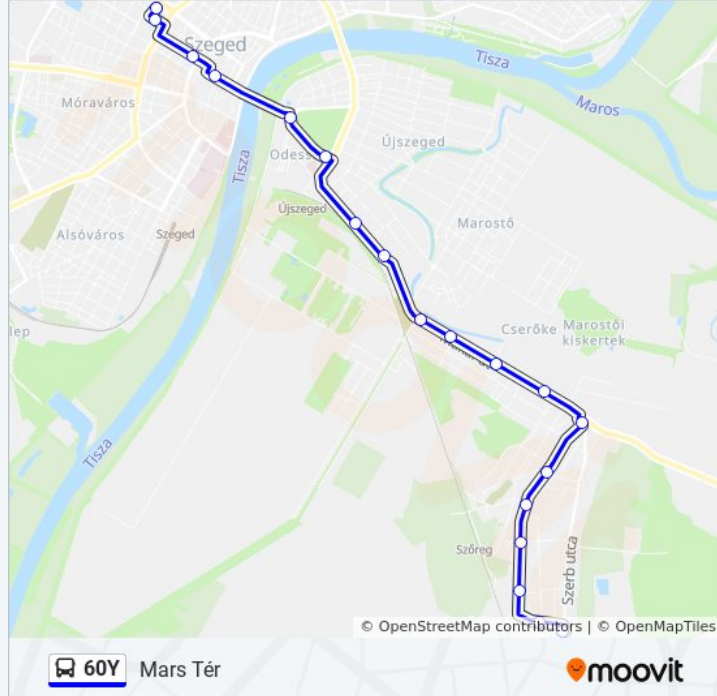

Útirány: Mars Tér

19 megálló

[VONAL MENETREND MEGTEKINTÉSE](#)

Szőreg, Malom
Gőzmalom Utca
Gyár Utca (Magyar Utca)
Rózsató Utca (Magyar Utca)
Vaspálya Utca
Iskola Utca
Szőreg, Abc
Barázda Utca
Narfény Köz
Kavics Utca
Kamaratöltés
Aranyosi Utca
Diófa Utca (Szőregi Út)
Sportcsarnok (Székely Sor)
Torontál Tér (P+R)
Széchenyi Tér
Centrum Áruház
Mars Tér (Üzletsor)
Mars Tér (Szent Rókus Tér)

60Y autóbusz Menetrend

Mars Tér Útvonal Menetrend:

hétfő	04:18 - 22:00
kedd	04:18 - 22:00
szerda	04:18 - 22:00
csütörtök	04:18 - 22:00
péntek	04:18 - 22:00
szombat	Üzemen Kívül
vasárnap	Üzemen Kívül

60Y autóbusz Információ

Úticél: Mars Tér

Megállók: 19

Utazás időtartama: 25 perc

Vonal Összefoglaló:

Útirány: Szőreg

19 megálló

[VONAL MENETREND MEGTEKINTÉSE](#)

Mars Tér (Szent Rókus Tér)

Mars Tér (Autóbusz-Állomás)

Bartók Tér

Széchenyi Tér

Torontál Tér (P+R)

Sportcsarnok (Székely Sor)

Diófa Utca (Szőregi Út)

Aranyosi Utca

Kamaratöltés