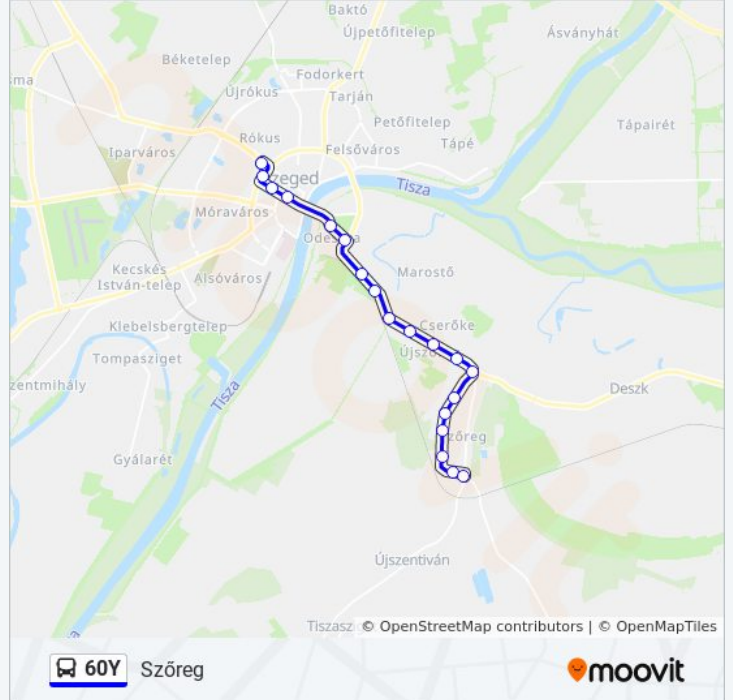

Gőzmalom Utca

60Y autóbusz Menetrend

Szőreg Útvonal Menetrend:

hétfő	04:53 - 23:00
kedd	04:53 - 23:00
szerda	04:53 - 23:00
csütörtök	04:53 - 23:00
péntek	04:53 - 23:00
szombat	Üzemen Kívül
vasárnap	Üzemen Kívül

60Y autóbusz Információ

Úticél: Szőreg

Megállók: 19

Utazás időtartama: 25 perc

Vonal Összefoglaló:

60Y autóbusz menetrendek és útvonal térképek elérhetőek offline amoovitapp.com-on. Használd a [Moovit Alkalmazás](#)-t hogy meg tudd nézni a busz érkezési idejét, vonat vagy metró menetrendet és minden tömegközlekedési eszközhöz lépésről lépésre navigációt Szeged városban.