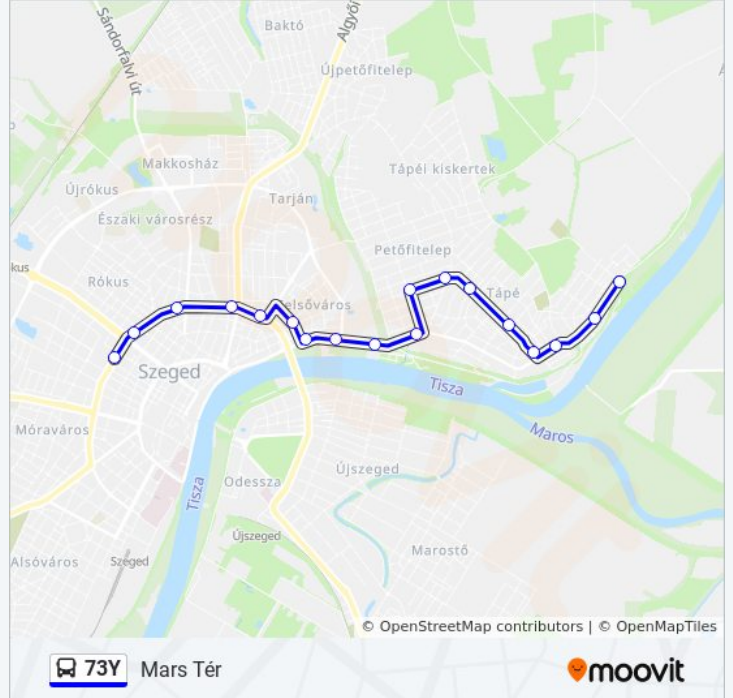

## Útirány: Mars Tér

18 megálló

[VONAL MENETREND MEGTEKINTÉSE](#)

Csatár Utca  
Honfoglalás Utca  
Rév Utca  
Nyilassy Utca  
Tápé, Általános Iskola  
Dráva Utca  
Zágráb Utca  
Petőfitelep, Fő Tér  
Duna Utca  
Városi Stadion  
Etelka Sor  
Tabán Utca (Felső Tisza-Part)  
Hajós Utca  
Római Körút (Szilléri Sugárút)  
Szeged, Brüsszeli Körút  
Berlini Körút  
Hétvezér Utca  
Mars Tér (Autóbusz-Állomás)

## 73Y autóbusz Menetrend

Mars Tér Útvonal Menetrend:

hétfő	05:30 - 23:20
kedd	05:30 - 23:20
szerda	05:30 - 23:20
csütörtök	05:30 - 23:20
péntek	05:30 - 23:20
szombat	22:50
vasárnap	22:50

## 73Y autóbusz Információ

**Úticél:** Mars Tér

**Megállók:** 18

**Utazás időtartama:** 19 perc

**Vonal Összefoglaló:**

## Útirány: Tápé

18 megálló

[VONAL MENETREND MEGTEKINTÉSE](#)

Mars Tér (Autóbusz-Állomás)  
Hétvezér Utca  
Berlini Körút  
Gál Utca  
Római Körút (Szilléri Sugárút)  
Hajós Utca  
Tabán Utca (Felső Tisza-Part)  
Etelka Sor  
Városi Stadion  
Duna Utca  
Petőfitelep, Fő Tér  
Zágráb Utca  
Dráva Utca  
Tápé, Általános Iskola  
Nyilassy Utca  
Rév Utca  
Honfoglalás Utca  
Csatár Utca