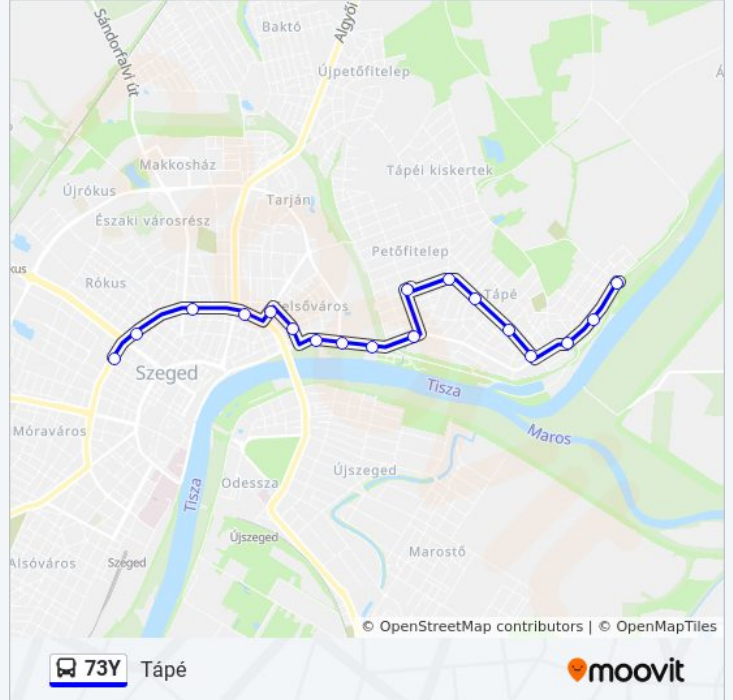

## Útirány: Mars Tér

18 megálló

[VONAL MENETREND MEGTEKINTÉSE](#)

Csatár Utca  
Honfoglalás Utca  
Rév Utca  
Nyilassy Utca  
Tápé, Általános Iskola  
Dráva Utca  
Zágráb Utca  
Petőfitelep, Fő Tér  
Duna Utca  
Városi Stadion  
Etelka Sor  
Tabán Utca (Felső Tisza-Part)  
Hajós Utca  
Római Körút (Szilléri Sugárút)  
Szeged, Brüsszeli Körút  
Berlini Körút  
Hétvezér Utca  
Mars Tér (Autóbusz-Állomás)

## Útirány: Tápé

18 megálló

[VONAL MENETREND MEGTEKINTÉSE](#)

Mars Tér (Autóbusz-Állomás)  
Hétvezér Utca  
Berlini Körút  
Gál Utca  
Római Körút (Szilléri Sugárút)  
Hajós Utca  
Tabán Utca (Felső Tisza-Part)  
Etelka Sor  
Városi Stadion  
Duna Utca  
Petőfitelep, Fő Tér  
Zágráb Utca  
Dráva Utca  
Tápé, Általános Iskola  
Nyilassy Utca  
Rév Utca  
Honfoglalás Utca  
Csatár Utca

## 73Y autóbusz Menetrend

Tápé Útvonal Menetrend:

hétfő	04:20 - 14:10
kedd	04:20 - 14:10
szerda	04:20 - 14:10
csütörtök	04:20 - 14:10
péntek	04:20 - 14:10
szombat	04:00 - 23:00
vasárnap	04:00 - 23:00

## 73Y autóbusz Információ

**Úticél:** Tápé

**Megállók:** 18

**Utazás időtartama:** 20 perc

**Vonal Összefoglaló:**

73Y autóbusz menetrendek és útvonal térképek elérhetőek offline amoovitapp.com-on. Használd a [Moovit Alkalmazás](#)-t hogy meg tudd nézni a busz érkezési idejét, vonat vagy metró menetrendet és minden tömegközlekedési eszközhöz lépésről lépésre navigációt Szeged városban.