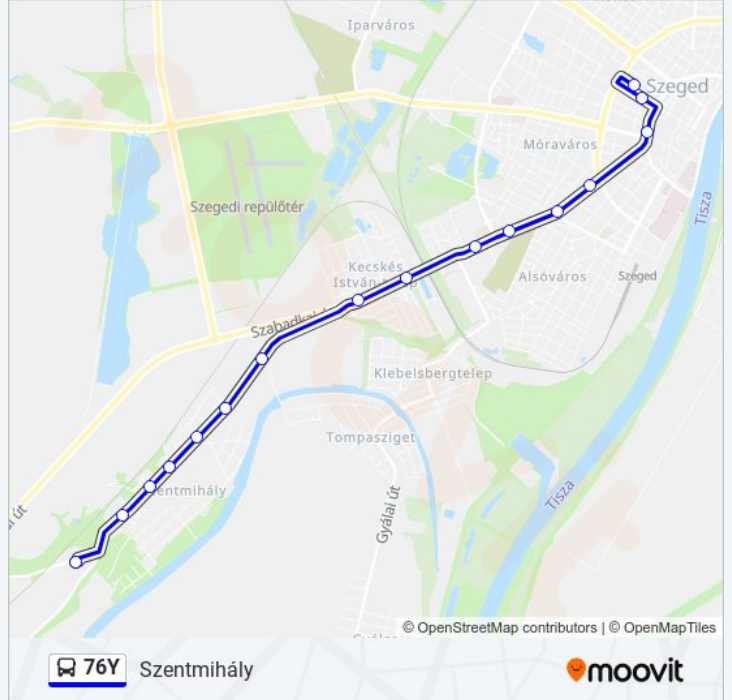

76Y Bus Menetrend

Szentmihály Útvonal Menetrend:

hétfő	05:10 - 17:40
kedd	05:10 - 17:40
szerda	05:10 - 17:40
csütörtök	05:10 - 17:40
péntek	05:10 - 17:40
szombat	Üzemen Kívül
vasárnap	Üzemen Kívül

76Y Bus Információ

Úticél: Szentmihály

Megállók: 16

Utazás időtartama: 20 perc

Vonal Összefoglaló:

76Y Bus menetrendek és útvonal térképek elérhetőek offline amoovitapp.com-on. Használd a [Moovit Alkalmazás](#)-t hogy meg tudd nézni a busz érkezési idejét, vonat vagy metró menetrendet és minden tömegközlekedési eszközhöz lépésről lépésre navigációt Szeged városban.