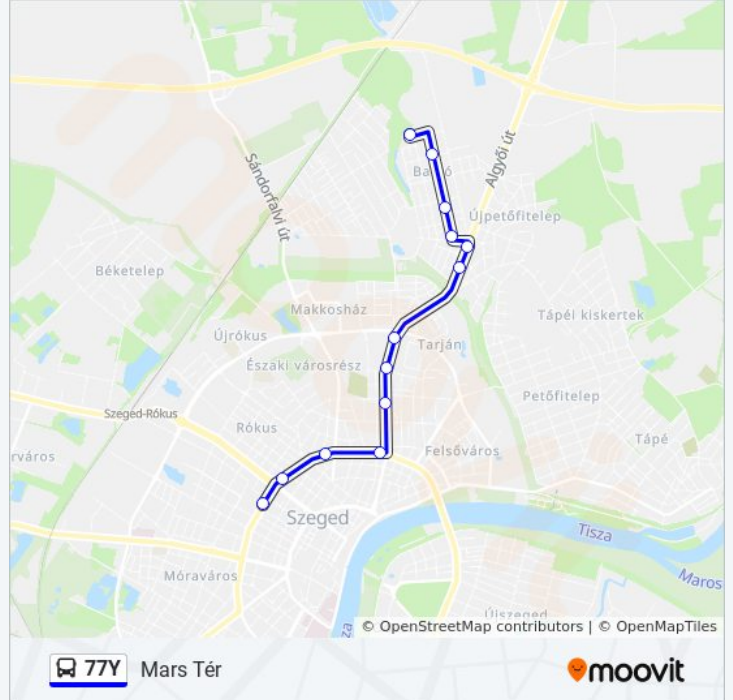

Deák Ferenc Gimnázium

Szeged, Budapesti Körút

Szélső Sor

Alkotmány Utca

Gyümölcs Utca

Kokárda Utca

Bognár Utca

Völgyérhát Utca

Szélső Sor

Szeged, Budapesti Körút

Deák Ferenc Gimnázium

Retek Utca

Szeged, Brüsszeli Körút

Berlini Körút

Hétvezér Utca

Mars Tér (Autóbusz-Állomás)

77Y autóbusz Menetrend

Mars Tér Útvonal Menetrend:

hétfő	07:27 - 14:47
kedd	07:27 - 14:47
szerda	07:27 - 14:47
csütörtök	07:27 - 14:47
péntek	07:27 - 14:47
szombat	Üzemen Kívül
vasárnap	Üzemen Kívül

77Y autóbusz Információ

Úticél: Mars Tér

Megállók: 13

Utazás időtartama: 18 perc

Vonal Összefoglaló:

77Y autóbusz menetrendek és útvonal térképek elérhetőek offline amoovitapp.com-on. Használd a [Moovit Alkalmazás](#)-t hogy meg tudd nézni a busz érkezési idejét, vonat vagy metró menetrendet és minden tömegközlekedési eszközhöz lépésről lépésre navigációt Szeged városban.