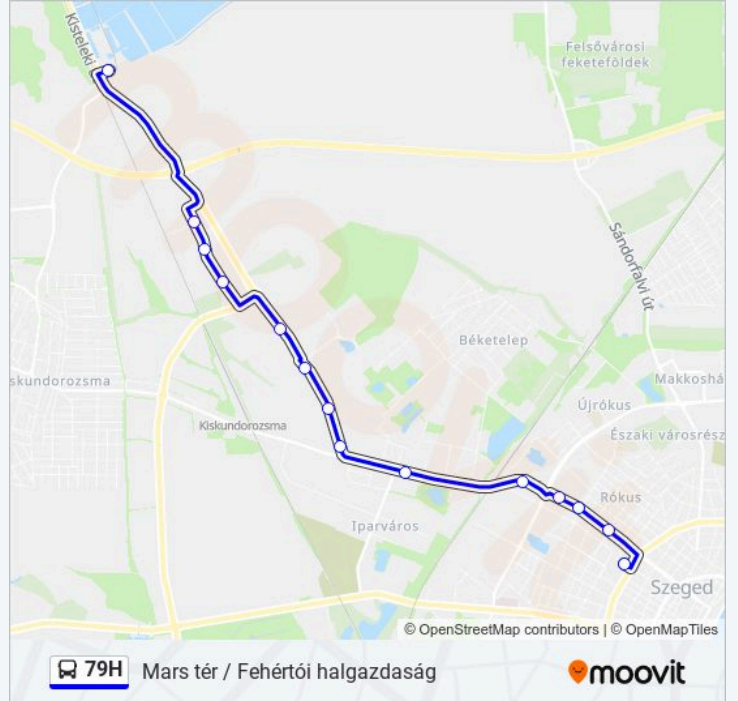

## 79H autóbusz Menetrend

Mars Tér Útvonal Menetrend:

hétfő	06:44 - 16:02
kedd	06:44 - 16:02
szerda	06:44 - 16:02
csütörtök	06:44 - 16:02
péntek	06:44 - 16:02
szombat	Üzemen Kívül
vasárnap	Üzemen Kívül

## 79H autóbusz Információ

**Úticél:** Mars Tér

**Megállók:** 14

**Utazás időtartama:** 19 perc

**Vonal Összefoglaló:**

79H autóbusz menetrendek és útvonal térképek elérhetőek offline amooovitapp.com-on. Használd a Moovit Alkalmazás-t hogy meg tudd nézni a busz érkezési idejét, vonat vagy metró menetrendet és minden tömegközlekedési eszközhöz lépésről lépésre navigációt Szeged városban.