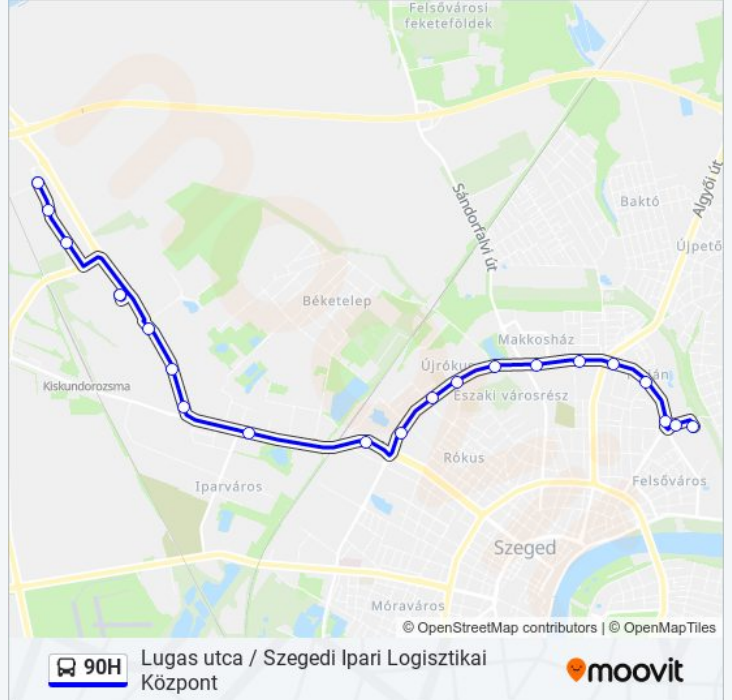

Használd a Moovit alkalmazást a legközelebbi 90H autóbusz megálló megtalálásához és nézd meg hogy melyik 90H autóbusz vonal fog érkezni legközelebb.

Útirány: Lugas Utca

20 megálló

[VONAL MENETREND MEGTEKINTÉSE](#)

Szeged-Rókus Vasútállomás, Bejárati Út

Kisteleki Utca

Rókusi Víztorony

Bálint Sándor Utca

Vértó

Makkosházi Körút

Agyagos Utca

Budapesti Körút (József Attila Sugárút)

Tarján, Víztorony

Csillag Tér (Budapesti Körút)

Csillag Tér (Lugas Utca)

Lugas Utca

90H autóbusz Menetrend

Lugas Utca Útvonal Menetrend:

hétfő	06:15 - 22:15
kedd	06:15 - 22:15
szerda	06:15 - 22:15
csütörtök	06:15 - 22:15
péntek	06:15 - 22:15
szombat	Üzemen Kívül
vasárnap	Üzemen Kívül

90H autóbusz Információ

Úticél: Lugas Utca

Megállók: 20

Utazás időtartama: 25 perc

Vonal Összefoglaló:

Útirány: Szegedi Ipari Logisztikai Központ

21 megálló

[VONAL MENETREND MEGTEKINTÉSE](#)