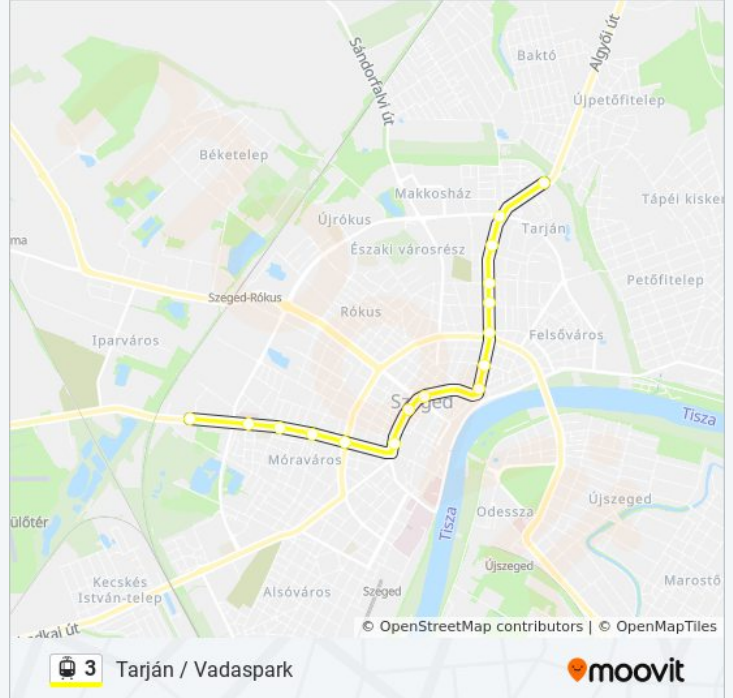

**3**

Tarján / Vadaspark

[Töltsd Le Az Alkalmazást](#)

A 3 villamos vonal (Tarján / Vadaspark)2 útiránya van. Az átlagos hétköznapokon az üzemideje:

(1) Tarján: 05:06 - 21:26(2) Vadaspark: 04:42 - 21:02

Használd a Moovit alkalmazást a legközelebbi 3 villamos megálló megtalálásához és nézd meg hogy melyik 3 villamos vonal fog érkezni legközelebb.

Útirány: Tarján

16 megálló

[VONAL MENETREND MEGTEKINTÉSE](#)

Vadaspark
li. Kórház
Kálvária Tér
Veres Ács Utca
Londoni Körút
Dugonics Tér (Tisza Lajos Körút)
Tisza Lajos Körút (Károlyi Utca)
Anna-Kút (Tisza Lajos Körút)
Glattfelder Gyula Tér
Szent György Tér
Brüsszeli Körút
Kecskeméti Utca
Rózsa Utca (József Attila Sugárút)
Deák Ferenc Gimnázium
Budapesti Körút
Tarján

3 villamos Menetrend

Tarján Útvonal Menetrend:

hétfő	05:06 - 21:26
kedd	05:06 - 21:26
szerda	05:06 - 21:26
csütörtök	05:06 - 21:26
péntek	05:06 - 21:26
szombat	05:06 - 21:26
vasárnap	05:06 - 21:26

3 villamos Információ

Úticél: Tarján

Megállók: 16

Utazás időtartama: 19 perc

Vonal Összefoglaló:

Útirány: Vadaspark

16 megálló

[VONAL MENETREND MEGTEKINTÉSE](#)

Tarján
Budapesti Körút
Deák Ferenc Gimnázium
Rózsa Utca (József Attila Sugárút)
Kecskeméti Utca
Brüsszeli Körút
Szent György Tér
Glattfelder Gyula Tér
Anna-Kút (Tisza Lajos Körút)
Tisza Lajos Körút (Károlyi Utca)
Dugonics Tér (Kálvária Sugárút)
Londoni Körút
Veres Ács Utca
Kálvária Tér
II. Kórház
Vadaspark