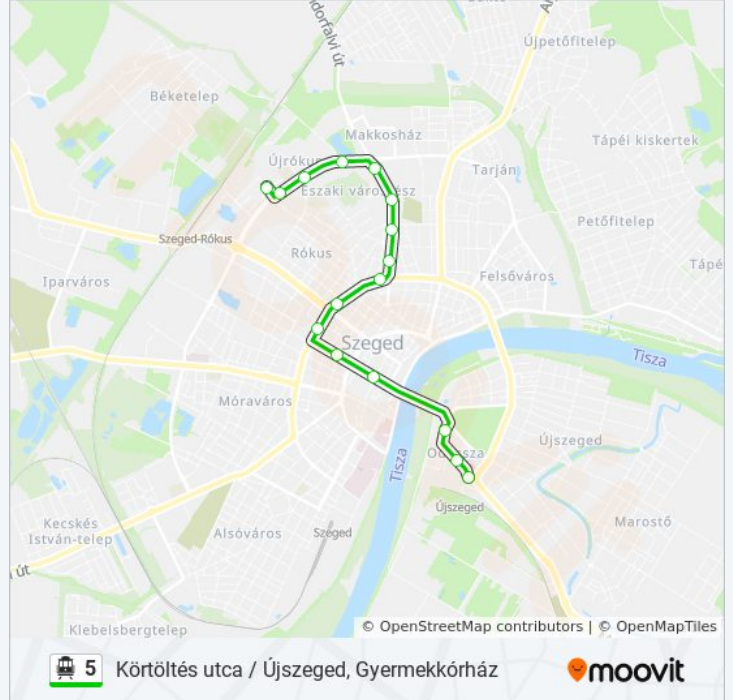

5 trolibusz Információ**Úticél:** Körtöltés Utca**Megállók:** 14**Utazás időtartama:** 18 perc**Vonal Összefoglaló:**

Útírány: Újszeged, Gyermekkórház

16 megálló

[VONAL MENETREND MEGTEKINTÉSE](#)

Körtöltés Utca

Hétvezér Utca

Mars Tér (Autóbusz-Állomás)

Bartók Tér

Széchenyi Tér

Torontál Tér (P+R)

Csanádi Utca

Gyermekkórház

5 trolibusz Menetrend

Újszeged, Gyermekkórház Útvonal Menetrend:

hétfő	03:20 - 23:30
kedd	03:20 - 23:30
szerda	03:20 - 23:30
csütörtök	03:20 - 23:30
péntek	03:20 - 23:30
szombat	03:20 - 23:30
vasárnap	03:20 - 23:30

5 trolibusz Információ

Úticél: Újszeged, Gyermekkórház

Megállók: 16

Utazás időtartama: 20 perc

Vonal Összefoglaló:

5 trolibusz menetrendek és útvonal térképek elérhetőek offline amoovitapp.com-on. Használd a [Moovit Alkalmazás](#)-t hogy meg tudd nézni a busz érkezési idejét, vonat vagy metró menetrendet és minden tömegközlekedési eszközhöz lépésről lépésre navigációt Szeged városban.