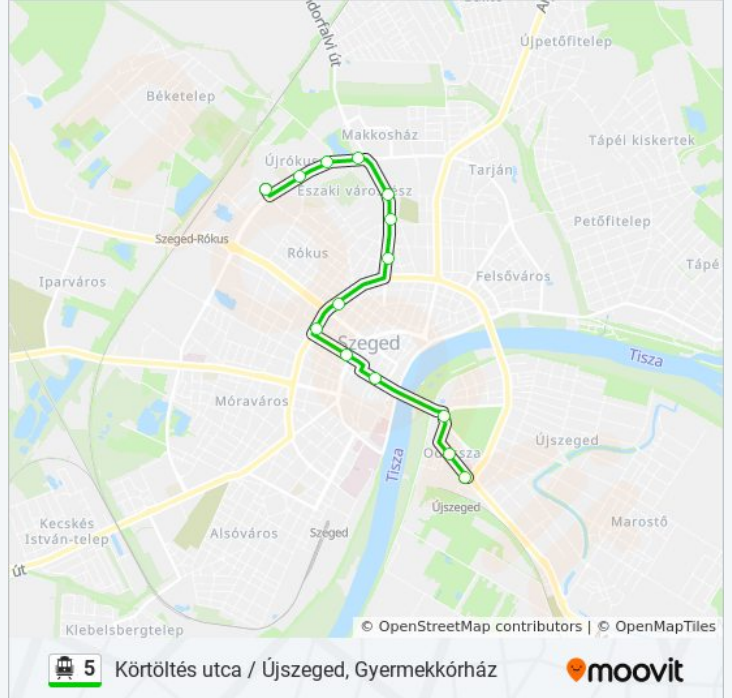

 **5** Körtöltés utca / Újszeged, Gyermekkórház[Töltsd Le Az Alkalmazást](#)

A 5 trolibusz vonal (Körtöltés utca / Újszeged, Gyermekkórház)2 útiránya van. Az átlagos hétköznapokon az üzemideje: (1) Körtöltés Utca: 03:35 - 23:50(2) Újszeged, Gyermekkórház: 03:20 - 23:30
Használd a Moovit alkalmazást a legközelebbi 5 trolibusz megálló megtalálásához és nézd meg hogy melyik 5 trolibusz vonal fog érkezni legközelebb.

Útirány: Körtöltés Utca

14 megálló

[VONAL MENETREND MEGTEKINTÉSE](#)

Gyermekkórház
Csanádi Utca
Torontál Tér (P+R)
Széchenyi Tér
Centrum Áruház
Mars Tér (Autóbusz-Állomás)
Hétvezér Utca
Gém Utca
Rózsa Utca (Csongrádi Sugárút)
Sárosi Utca
Makkosházi Körút (Rókusi Körút)
Vértó
Bálint Sándor Utca
Körtöltés Utca

5 trolibusz Menetrend

Körtöltés Utca Útvonal Menetrend:

hétfő	03:35 - 23:50
kedd	03:35 - 23:50
szerda	03:35 - 23:50
csütörtök	03:35 - 23:50
péntek	03:35 - 23:50
szombat	03:35 - 23:50
vasárnap	03:35 - 23:50

5 trolibusz Információ**Úticél:** Körtöltés Utca**Megállók:** 14**Utazás időtartama:** 18 perc**Vonal Összefoglaló:**

Útírány: Újszeged, Gyermekkórház

16 megálló

[VONAL MENETREND MEGTEKINTÉSE](#)

Körtöltés Utca