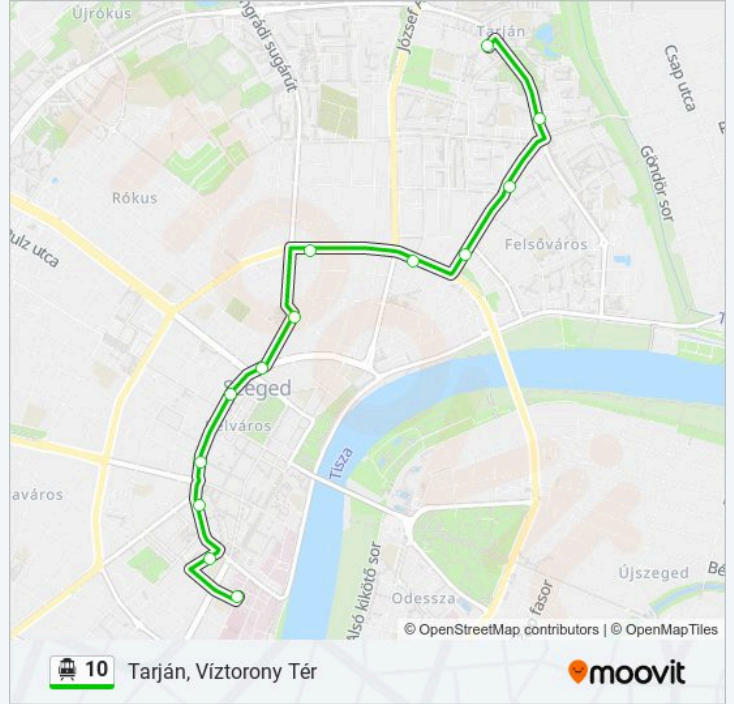

Római Körút (Szilléri Sugárút)

Fecske Utca

Csillag Tér (Budapesti Körút)

Tarján, Víztorony Tér

10 trolibusz Menetrend

Tarján, Víztorony Tér Útvonal Menetrend:

hétfő	04:48 - 23:40
kedd	04:48 - 23:40
szerda	04:48 - 23:40
csütörtök	04:48 - 23:40
péntek	04:48 - 23:40
szombat	04:48 - 23:35
vasárnap	04:48 - 23:35

10 trolibusz Információ

Úticél: Tarján, Víztorony Tér

Megállók: 13

Utazás időtartama: 18 perc

Vonal Összefoglaló:

10 trolibusz menetrendek és útvonal térképek elérhetőek offline amoovitapp.com-on. Használd a Moovit Alkalmazást hogy meg tudd nézni a busz érkezési idejét, vonat vagy metró menetrendet és minden tömegközlekedési eszközhöz lépésről lépésre navigációt Szeged városban.