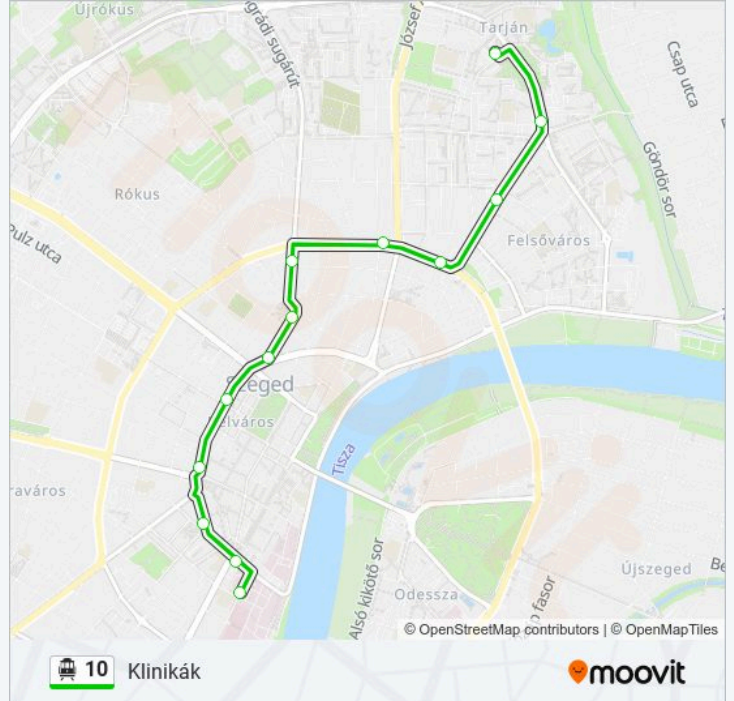

Útirány: Klinikák

13 megálló

[VONAL MENETREND MEGTEKINTÉSE](#)

Tarján, Víztorony Tér

Csillag Tér (Budapesti Körút)

Fecske Utca

Római Körút (Szilléri Sugárút)

Szeged, Brüsszeli Körút

Csongrádi Sugárút (Bercsényi Utca)

Szent István Tér

Anna-Kút (Kálvin Tér)

Tisza Lajos Körút (Károlyi Utca)

Dugonics Tér (Tisza Lajos Körút)

Honvéd Tér (Tisza Lajos Körút)

Aradi Vértanúk Tere

Klinikák

10 trolibusz Menetrend

Klinikák Útvonal Menetrend:

hétfő	04:28 - 23:20
kedd	04:28 - 23:20
szerda	04:28 - 23:20
csütörtök	04:28 - 23:20
péntek	04:28 - 23:20
szombat	04:30 - 23:20
vasárnap	04:30 - 23:20

10 trolibusz Információ

Úticél: Klinikák

Megállók: 13

Utazás időtartama: 18 perc

Vonal Összefoglaló:

Útirány: Tarján, Víztorony Tér

13 megálló

[VONAL MENETREND MEGTEKINTÉSE](#)

Klinikák