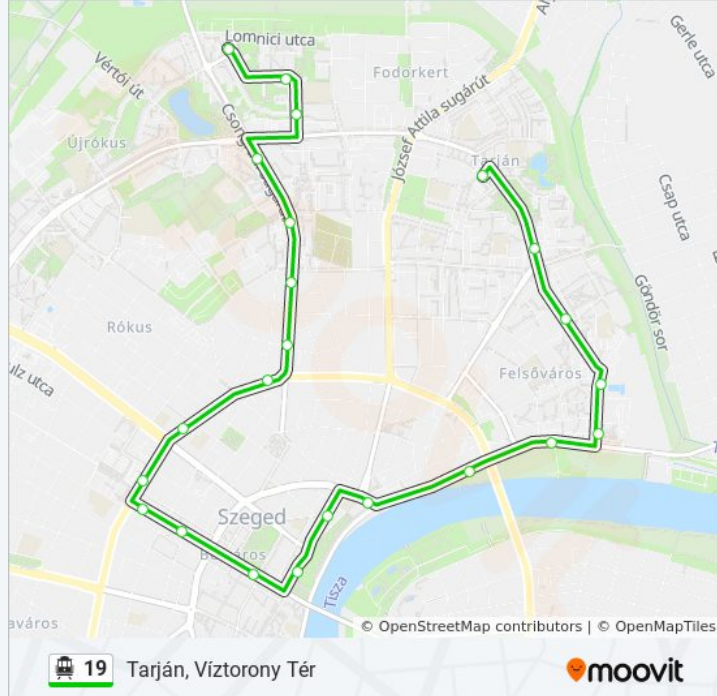

Úticél: Makkosház

Megállók: 21

Utazás időtartama: 26 perc

Vonal Összefoglaló:

Útirány: Tarján, Víztorony Tér

23 megálló

[VONAL MENETREND MEGTEKINTÉSE](#)

Makkosház
Gát Utca
Ortutay Utca
Makkosházi Körút (Csongrádi Sugárút)
Sárosi Utca
Rózsa Utca (Csongrádi Sugárút)
Tündér Utca
Berlini Körút
Hétvezér Utca
Mars Tér (Autóbusz-Állomás)
Attila Utca (Mars Tér)
Bartók Tér
Széchenyi Tér
Múzeum
Dózsa Utca
Glattfelder Gyula Tér
Háló Utca
Tabán Utca (Felső Tisza-Part)

19 trolibusz Menetrend

Tarján, Víztorony Tér Útvonal Menetrend:

hétfő	04:07 - 23:10
kedd	04:07 - 23:10
szerda	04:07 - 23:10
csütörtök	04:07 - 23:10
péntek	04:07 - 23:10
szombat	04:10 - 23:10
vasárnap	04:10 - 23:10

19 trolibusz Információ

Úticél: Tarján, Víztorony Tér

Megállók: 23

Utazás időtartama: 27 perc

Vonal Összefoglaló:

Etelka Sor

Erdő Utca

Csaba Utca

Csillag Tér (Budapesti Körút)

Tarján, Víztorony Tér

19 trolibusz menetrendek és útvonal térképek elérhetőek offline amoovitapp.com-on. Használd a [Moovit Alkalmazás](#)-t hogy meg tudd nézni a busz érkezési idejét, vonat vagy metró menetrendet és minden tömegközlekedési eszközhöz lépésről lépésre navigációt Szeged városban.