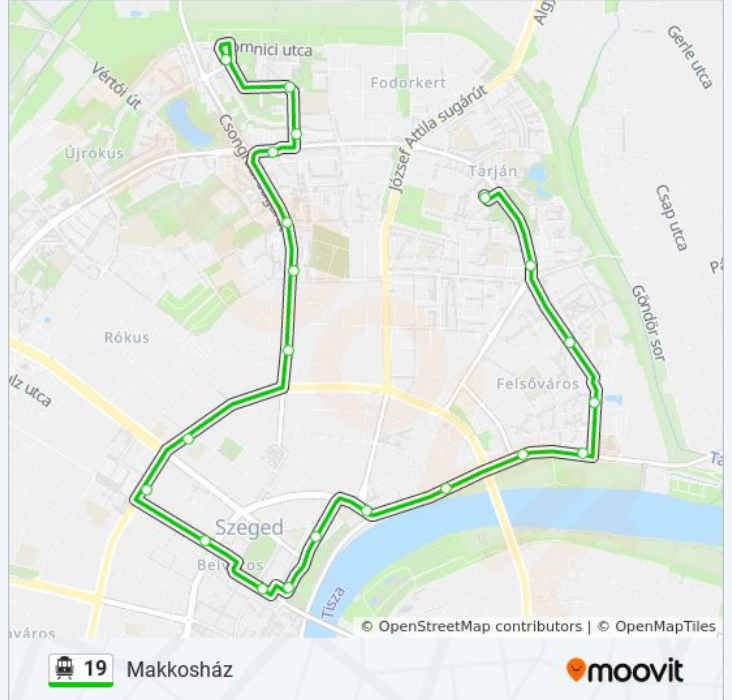

Makkosház

Töltsd Le Az Alkalmazást

A 19 trolibusz vonal (Makkosház)2 útiránya van. Az átlagos hétköznapokon az üzemideje:

(1) Makkosház: 04:43 - 23:35(2) Tarján, Víztorony Tér: 04:07 - 23:10

Használd a Moovit alkalmazást a legközelebbi 19 trolibusz megálló megtalálásához és nézd meg hogy melyik 19 trolibusz vonal fog érkezni legközelebb.

Útirány: Makkosház

21 megálló

[VONAL MENETREND MEGTEKINTÉSE](#)

Tarján, Víztorony Tér
Csillag Tér (Budapesti Körút)
Csaba Utca
Erdő Utca
Etelka Sor
Tabán Utca (Felső Tisza-Part)
Háló Utca
Glattfelder Gyula Tér
Dózsa Utca
Múzeum
Széchenyi Tér
Centrum Áruház
Mars Tér (Autóbusz-Állomás)
Hétvezér Utca
Gém Utca
Rózsa Utca (Csongrádi Sugárút)
Sárosi Utca
Makkosházi Körút
Ortutay Utca
Gát Utca
Makkosház

19 trolibusz Menetrend

Makkosház Útvonal Menetrend:

hétfő	04:43 - 23:35
kedd	04:43 - 23:35
szerda	04:43 - 23:35
csütörtök	04:43 - 23:35
péntek	04:43 - 23:35
szombat	04:42 - 23:35
vasárnap	04:42 - 23:35

19 trolibusz Információ

Úticél: Makkosház

Megállók: 21

Utazás időtartama: 26 perc

Vonal Összefoglaló:

Útirány: Tarján, Víztorony Tér

23 megálló

[VONAL MENETREND MEGTEKINTÉSE](#)

Makkosház
Gát Utca
Ortutay Utca
Makkosházi Körút (Csongrádi Sugárút)
Sárosi Utca
Rózsa Utca (Csongrádi Sugárút)
Tündér Utca
Berlini Körút
Hétvezér Utca
Mars Tér (Autóbusz-Állomás)
Attila Utca (Mars Tér)
Bartók Tér
Széchenyi Tér
Múzeum
Dózsa Utca
Glattfelder Gyula Tér
Háló Utca
Tabán Utca (Felső Tisza-Part)