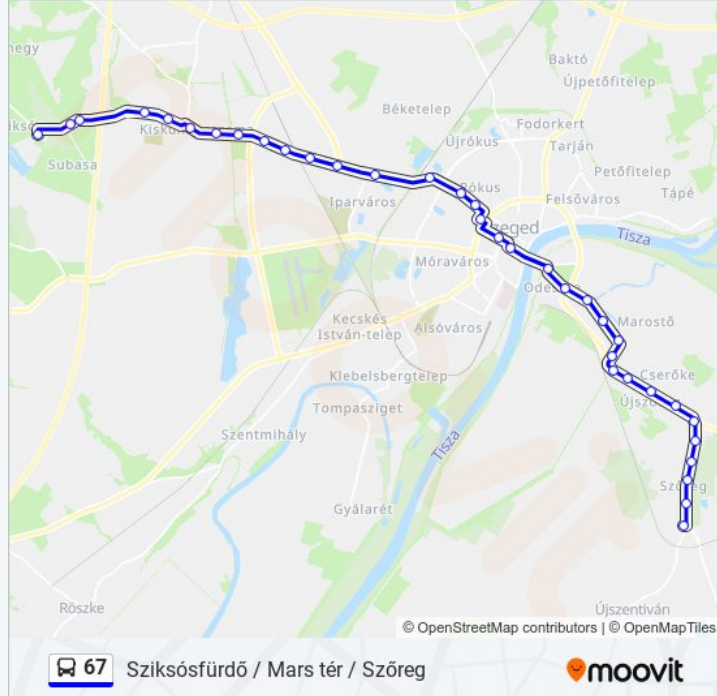

### 67 Bus Információ

**Úticél:** Mars Tér – Sziksósfürdő

**Megállók:** 35

**Utazás időtartama:** 47 perc

**Vonal Összefoglaló:**

Szeged-Rókus Vasútállomás, Bejárati Út

Fonógyári Út

Budapesti Út

Kollégiumi Út

Kiskundorozsma Vasútállomás

Tassi Ház

Csatorna

Malom (Jerney Utca)

Kiskundorozsma, Abc

Brassói Utca

Széksósi Út

Subasa, Csipkebogyó Utca

Szeged, Subasa

Sziksósfürdő

### Útirány: Mars Tér – Szőreg

37 megálló

[VONAL MENETREND MEGTEKINTÉSE](#)

Sziksósfürdő

Szeged, Subasa

Subasa, Csipkebogyó Utca

Széksósi Út

Brassói Utca