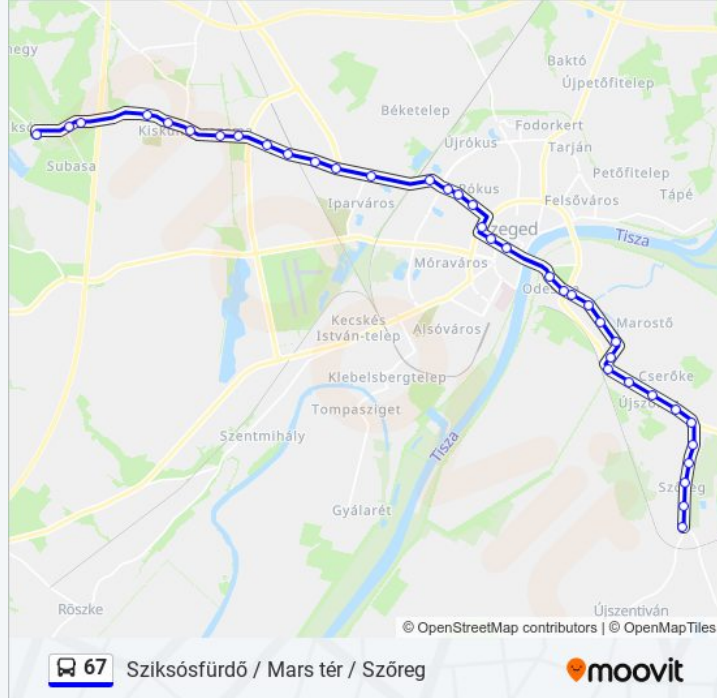

Traktor Utca

Kamaratöltés

Kavics Utca

Napfény Köz

Barázda Utca

Szőreg, Abc

Kossuth Lajos Általános Iskola

Szőregi Szabadidőpark

Rózsató Utca (Szerb Utca)

Gyár Utca (Szerb Utca)

Szőreg, Malom

67 Bus menetrendek és útvonal térképek elérhetőek offline amoovitapp.com-on. Használd a [Moovit Alkalmazás](#)-t hogy meg tudd nézni a busz érkezési idejét, vonat vagy metró menetrendet és minden tömegközlekedési eszközhöz lépésről lépésre navigációt Szeged városban.