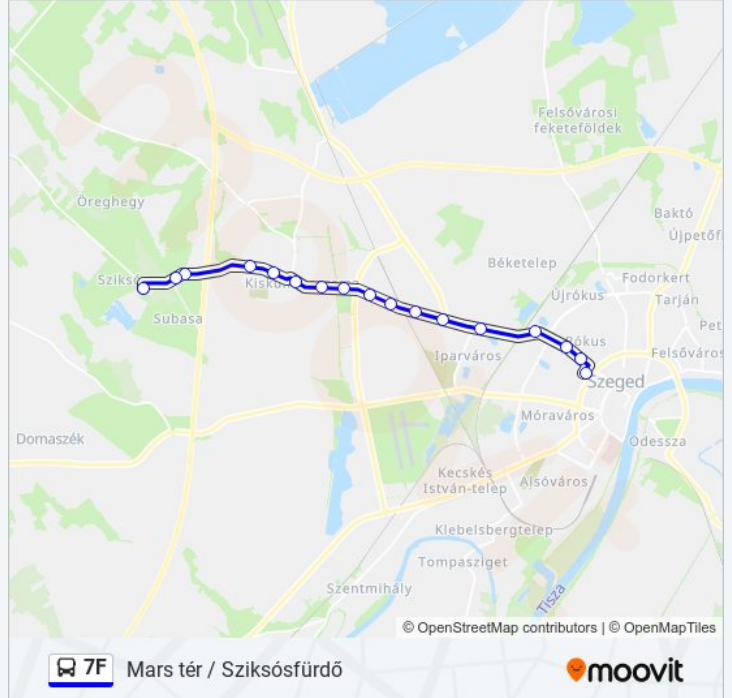

Mars tér / Sziksósfürdő

Töltsd Le Az Alkalmazást

A 7F autóbusz vonal (Mars tér / Sziksósfürdő) 2 útiránya van. Az átlagos hétköznapokon az üzemideje:

(1) Kiskundorozsma, Sziksósfürdő: 04:25 - 22:45 (2) Mars Tér: 08:03 - 18:03

Használd a Moovit alkalmazást a legközelebbi 7F autóbusz megálló megtalálásához és nézd meg hogy melyik 7F autóbusz vonal fog érkezni legközelebb.

Útirány: Kiskundorozsma, Sziksósfürdő

17 megálló

[VONAL MENETREND MEGTEKINTÉSE](#)

7F autóbusz Információ**Úticél:** Kiskundorozsma, Sziksósfürdő**Megállók:** 17**Utazás időtartama:** 22 perc**Vonal Összefoglaló:**

 7F Mars tér / Sziksósfürdő

Útirány: Mars Tér

18 megálló

[VONAL MENETREND MEGTEKINTÉSE](#)