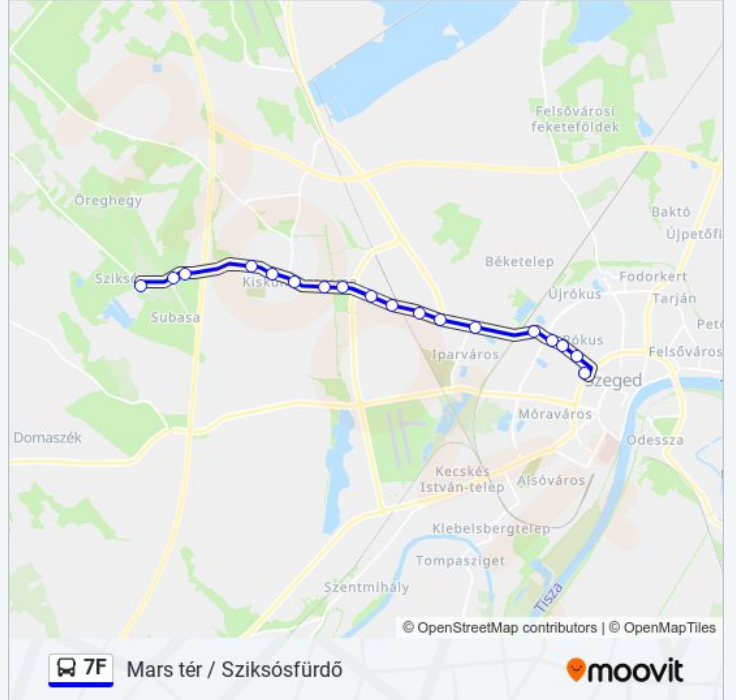

Használd a Moovit alkalmazást a legközelebbi 7F autóbusz megálló megtalálásához és nézd meg hogy melyik 7F autóbusz vonal fog érkezni legközelebb.

Útirány: Kiskundorozsma, Sziksósfürdő

17 megálló

[VONAL MENETREND MEGTEKINTÉSE](#)

7F autóbusz Információ**Úticél:** Kiskundorozsma, Sziksósfürdő**Megállók:** 17**Utazás időtartama:** 22 perc**Vonal Összefoglaló:**

 7F Mars tér / Sziksósfürdő

Útirány: Mars Tér

18 megálló

[VONAL MENETREND MEGTEKINTÉSE](#)

7F autóbusz Menetrend

Mars Tér Útvonal Menetrend:

hétfő	Üzemen Kívül
kedd	Üzemen Kívül
szerda	Üzemen Kívül
csütörtök	Üzemen Kívül
péntek	Üzemen Kívül
szombat	08:03 - 18:03
vasárnap	08:03 - 18:03

7F autóbusz Információ

Úticél: Mars Tér

Megállók: 18

Utazás időtartama: 22 perc

Vonal Összefoglaló:

7F autóbussz menetrendek és útvonal térképek elérhetőek offline amoovitapp.com-on. Használd a [Moovit Alkalmazás](#)-t hogy meg tudd nézni a busz érkezési idejét, vonat vagy metró menetrendet és minden tömegközlekedési eszközhöz lépésről lépésre navigációt Szeged városban.