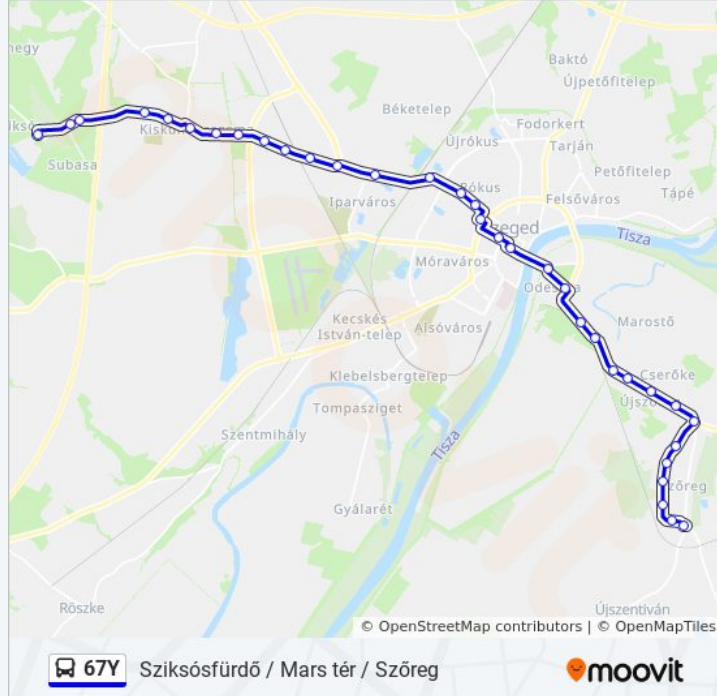

**67Y autóbusz Információ****Úticél:** Mars Tér – Sziksósfürdő**Megállók:** 34**Utazás időtartama:** 41 perc**Vonal Összefoglaló:**

Fonógyári Út

Budapesti Út

Kollégiumi Út

Kiskundorozsma Vasútállomás

Tassi Ház

Csatorna

Malom (Jerney Utca)

Kiskundorozsma, Abc

Brassói Utca

Széksósi Út

Subasa, Csipkebogyó Utca

Szeged, Subasa

Sziksósfürdő

 **67Y** Sziksósfürdő / Mars tér / Szőreg

## Útirány: Mars Tér – Szőreg

35 megálló

[VONAL MENETREND MEGTEKINTÉSE](#)

Sziksósfürdő

Szeged, Subasa

Subasa, Csipkebogyó Utca

Széksósi Út

Brassói Utca