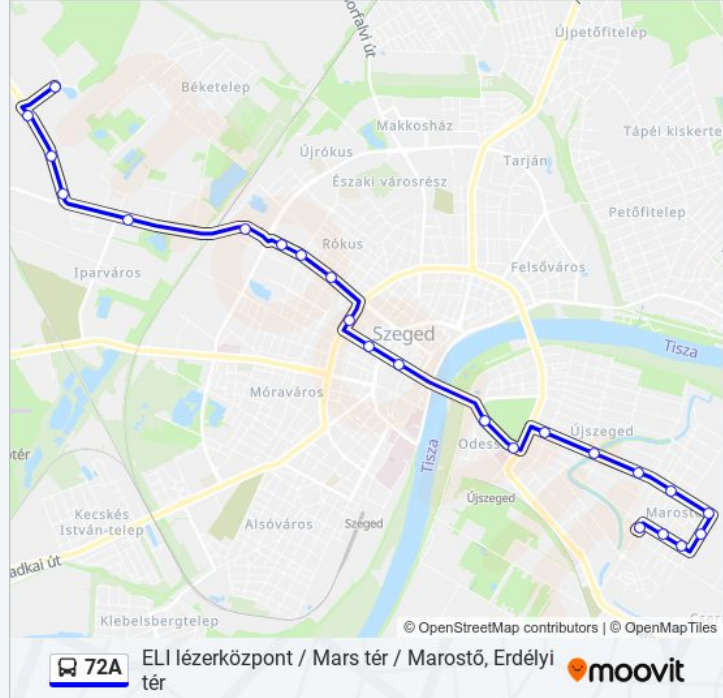

Cinke Utca

Pipiske Utca

Hargitai Utca

Pinty Utca

Erdélyi Tér

72A autóbussz menetrendek és útvonal térképek elérhetőek offline amoovitapp.com-on. Használd a [Moovit Alkalmazás](#)-t hogy meg tudd nézni a busz érkezési idejét, vonat vagy metró menetrendet és minden tömegközlekedési eszközhöz lépésről lépésre navigációt Szeged városban.

[A Moovit-ról](#) • [MaaS Megoldások](#) • [Támogatott országok](#) • [Moovit Közösség](#)

© 2024 Moovit - Minden jog fenntartva

Nézd meg az Élő Érkezési Időket