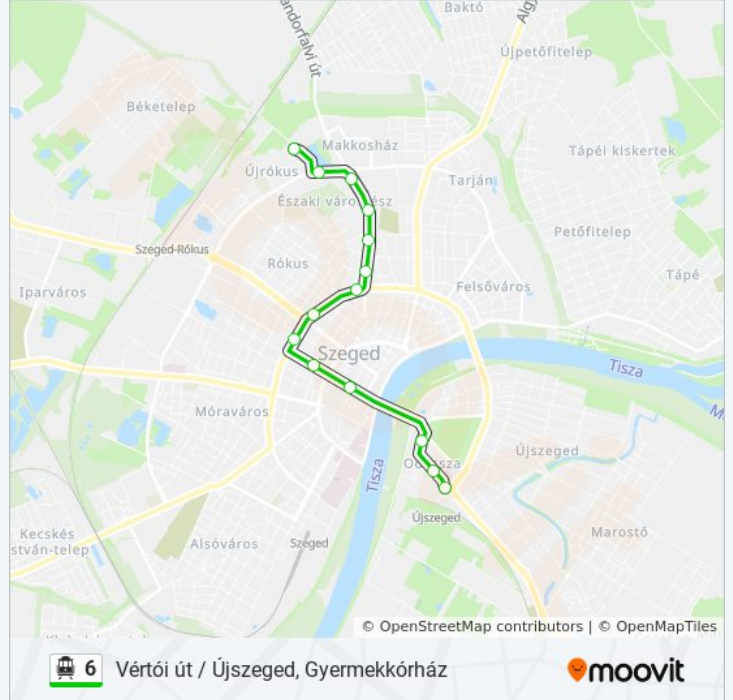

Használd a Moovit alkalmazást a legközelebbi 6 trolibusz megálló megtalálásához és nézd meg hogy melyik 6 trolibusz vonal fog érkezni legközelebb.

Útirány: Vértói Út

12 megálló

[VONAL MENETREND MEGTEKINTÉSE](#)

6 trolibusz Információ**Úticél:** Vértói Út**Megállók:** 12**Utazás időtartama:** 17 perc**Vonal Összefoglaló:**

Útirány: Újszeged, Gyermekkorház

14 megálló

[VONAL MENETREND MEGTEKINTÉSE](#)

Vértói Út

Vértó

Széchenyi Tér

Torontál Tér (P+R)

Csanádi Utca

Gyermekkorház

6 trolibusz Menetrend

Újszeged, Gyermekkorház Útvonal Menetrend:

hétfő	05:08 - 20:48
kedd	05:08 - 20:48
szerda	05:08 - 20:48
csütörtök	05:08 - 20:48
péntek	05:08 - 20:48
szombat	05:10 - 20:50
vasárnap	05:10 - 20:50

6 trolibusz Információ

Úticél: Újszeged, Gyermekkorház

Megállók: 14

Utazás időtartama: 18 perc

Vonal Összefoglaló:

6 trolibusz menetrendek és útvonal térképek elérhetőek offline amoovitapp.com-on. Használd a [Moovit Alkalmazás](#)-t hogy meg tudd nézni a busz érkezési idejét, vonat vagy metró menetrendet és minden tömegközlekedési eszközhöz lépésről lépésre navigációt Szeged városban.