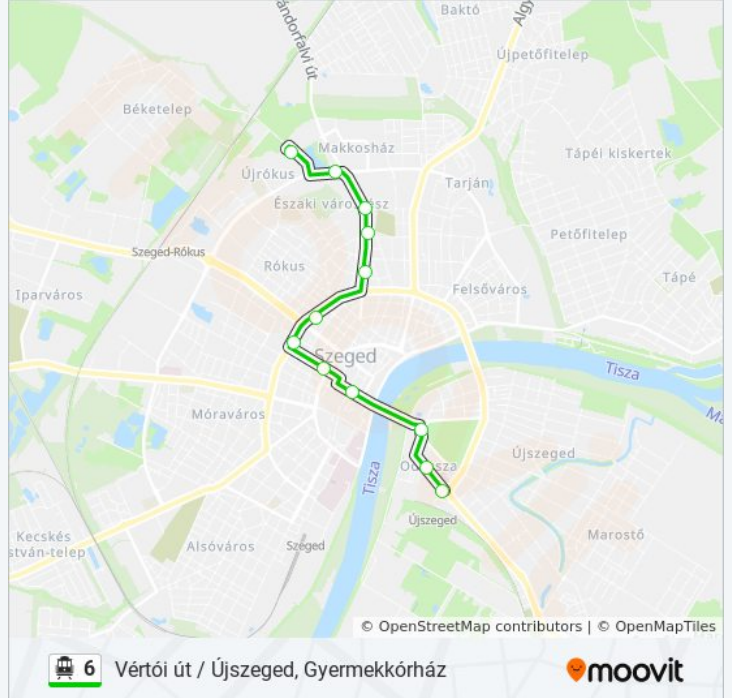

6

Vértói út / Újszeged, Gyermekkorház

Töltsd Le Az Alkalmazást

A 6 trolibusz vonal (Vértói út / Újszeged, Gyermekkorház) 2 útiránya van. Az átlagos hétköznapokon az üzemideje:

(1) Vértói Út: 05:43 - 21:22 (2) Újszeged, Gyermekkorház: 05:08 - 20:48

Használd a Moovit alkalmazást a legközelebbi 6 trolibusz megálló megtalálásához és nézd meg hogy melyik 6 trolibusz vonal fog érkezni legközelebb.

Útirány: Vértói Út

12 megálló

[VONAL MENETREND MEGTEKINTÉSE](#)

Rózsa Utca (Csongrádi Sugárút)

Sárosi Utca

Makkosházi Körút (Rókusi Körút)

Vértói Út

6 trolibusz Menetrend

Vértói Út Útvonal Menetrend:

hétfő	05:43 - 21:22
kedd	05:43 - 21:22
szerda	05:43 - 21:22
csütörtök	05:43 - 21:22
péntek	05:43 - 21:22
szombat	05:32 - 21:32
vasárnap	05:32 - 21:32

6 trolibusz Információ**Úticél:** Vértói Út**Megállók:** 12**Utazás időtartama:** 17 perc**Vonal Összefoglaló:**

Útirány: Újszeged, Gyermekkorház

14 megálló

[VONAL MENETREND MEGTEKINTÉSE](#)

Vértói Út

Vértó