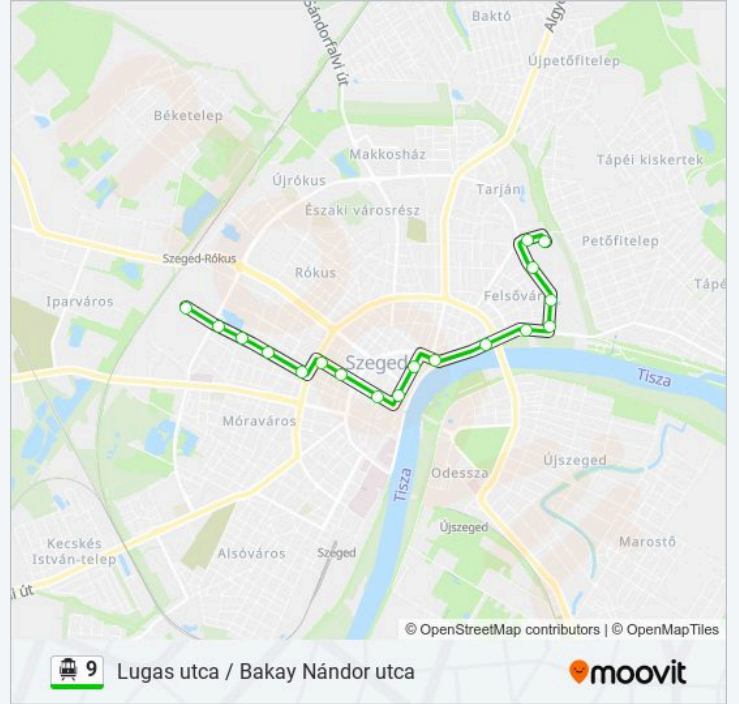

Használd a Moovit alkalmazást a legközelebbi 9 trolibusz megálló megtalálásához és nézd meg hogy melyik 9 trolibusz vonal fog érkezni legközelebb.

**Útirány: Bakay Nándor Utca**

18 megálló

[VONAL MENETREND MEGTEKINTÉSE](#)

## Útírány: Lugas Utca

18 megálló

[VONAL MENETREND MEGTEKINTÉSE](#)

Bakay Nándor Utca  
Bakay Nándor Utca (Vásárhelyi Pál Utca)  
Mura Utca  
Huszár Utca  
Londoni Körút (Bakay Nándor Utca)  
Attila Utca (Mars Tér)  
Bartók Tér  
Széchenyi Tér  
Múzeum  
Dózsa Utca  
Glattfelder Gyula Tér  
Háló Utca  
Tabán Utca (Felső Tisza-Part)  
Etelka Sor  
Erdő Utca  
Csaba Utca  
Csillag Tér (Lugas Utca)  
Lugas Utca

## 9 trolibusz Menetrend

Lugas Utca Útvonal Menetrend:

hétfő	04:37 - 22:40
kedd	04:37 - 22:40
szerda	04:37 - 22:40
csütörtök	04:37 - 22:40
péntek	04:37 - 22:40
szombat	04:45 - 22:40
vasárnap	04:45 - 22:40

## 9 trolibusz Információ

**Úticél:** Lugas Utca

**Megállók:** 18

**Utazás időtartama:** 21 perc

**Vonal Összefoglaló:**

9 trolibusz menetrendek és útvonal térképek elérhetőek offline amoovitapp.com-on. Használd a Moovit Alkalmazás-t hogy meg tudd nézni a busz érkezési idejét, vonat vagy metró menetrendet és minden tömegközlekedési eszközhöz lépcsőről lépésre navigációt Szeged városban.