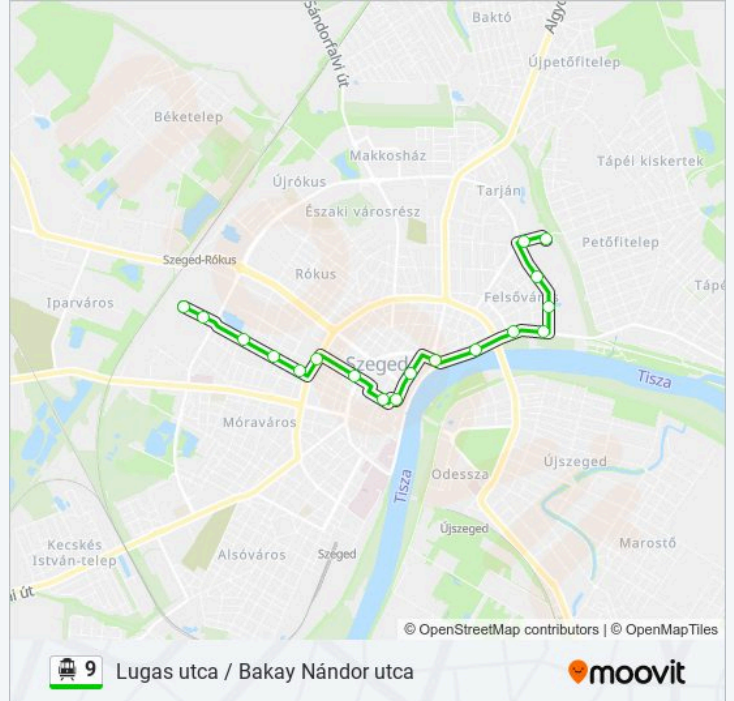

Útírány: Lugas Utca

18 megálló

[VONAL MENETREND MEGTEKINTÉSE](#)

Bakay Nándor Utca
Bakay Nándor Utca (Vásárhelyi Pál Utca)
Mura Utca
Huszár Utca
Londoni Körút (Bakay Nándor Utca)
Attila Utca (Mars Tér)
Bartók Tér
Széchenyi Tér
Múzeum
Dózsa Utca
Glattfelder Gyula Tér
Háló Utca
Tabán Utca (Felső Tisza-Part)
Etelka Sor
Erdő Utca
Csaba Utca
Csillag Tér (Lugas Utca)
Lugas Utca

9 trolibusz Menetrend

Lugas Utca Útvonal Menetrend:

hétfő	04:37 - 22:40
kedd	04:37 - 22:40
szerda	04:37 - 22:40
csütörtök	04:37 - 22:40
péntek	04:37 - 22:40
szombat	04:45 - 22:40
vasárnap	04:45 - 22:40

9 trolibusz Információ

Úticél: Lugas Utca

Megállók: 18

Utazás időtartama: 21 perc

Vonal Összefoglaló: