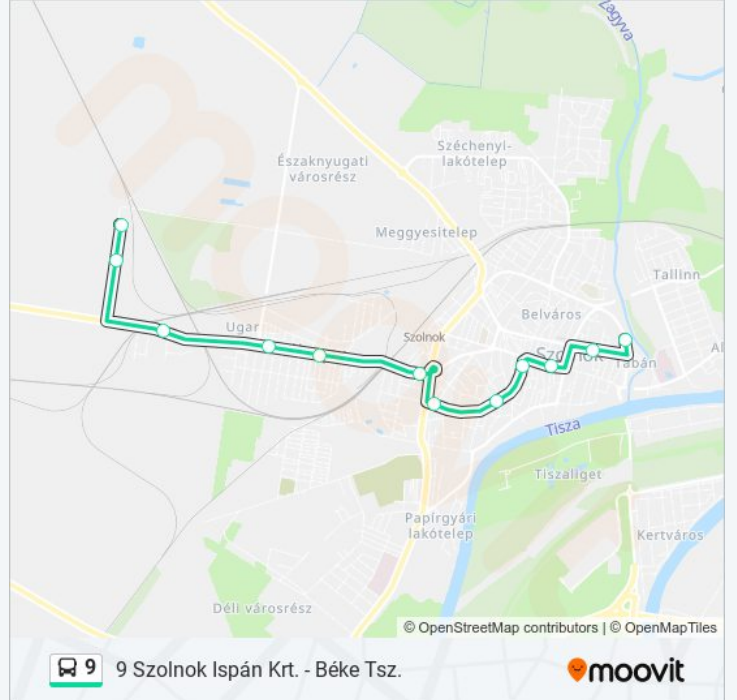

9 Béke Tsz. - Szolnok Ispán Krt.

Töltsd Le Az Alkalmazást

A 9 autóbusz vonal (9 Béke Tsz. - Szolnok Ispán Krt.) 2 útiránya van. Az átlagos hétköznapokon az üzemideje:
(1) 9 Béke Tsz. - Szolnok Ispán Krt.: 07:25 - 16:30 (2) 9 Szolnok Ispán Krt. - Béke Tsz.: 07:05 - 16:10
Használd a Moovit alkalmazást a legközelebbi 9 autóbusz megálló megtalálásához és nézd meg hogy melyik 9 autóbusz vonal fog érkezni legközelebb.

Szolnok Ispán Körút

Kormányhivatal

Szapáry Út

Aradi Utca

Meder Utca

Hunyadi J. Utca

Bajcsi-Zsilinszky Út

Abonyi Úti Iskola

Nagysándor József Út

Barázda Utca

Gépműhely

Béke Tsz.

9 autóbusz Menetrend

9 Szolnok Ispán Krt. - Béke Tsz. Útvonal Menetrend:

hétfő	07:05 - 16:10
kedd	07:05 - 16:10
szerda	07:05 - 16:10
csütörtök	07:05 - 16:10
péntek	07:05 - 16:10
szombat	07:40 - 10:35
vasárnap	07:40 - 10:35

9 autóbusz Információ

Úticél: 9 Szolnok Ispán Krt. - Béke Tsz.

Megállók: 12

Utazás időtartama: 17 perc

Vonal Összefoglaló:

9 autóbusz menetrendek és útvonal térképek elérhetőek offline amoovitapp.com-on. Használd a [Moovit Alkalmazás](#)-t hogy meg tudd nézni a busz érkezési idejét, vonat vagy metró menetrendet és minden tömegközlekedési eszközhöz lépésről lépésre navigációt Szolnok városban.