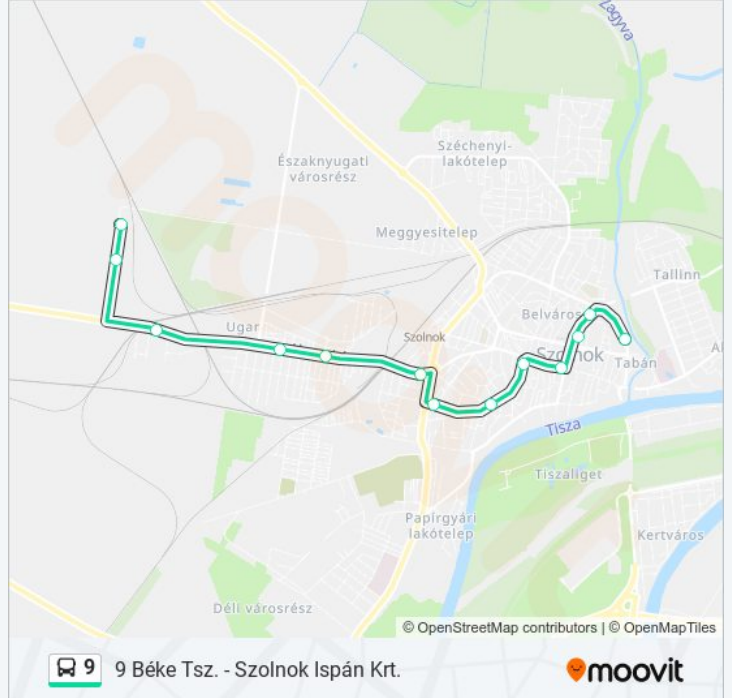

9 Béke Tsz. - Szolnok Ispán Krt.

Töltsd Le Az Alkalmazást

A 9 autóbusz vonal (9 Béke Tsz. - Szolnok Ispán Krt.) 2 útiránya van. Az átlagos hétköznapokon az üzemideje:
(1) 9 Béke Tsz. - Szolnok Ispán Krt.: 07:25 - 16:30 (2) 9 Szolnok Ispán Krt. - Béke Tsz.: 07:05 - 16:10
Használd a Moovit alkalmazást a legközelebbi 9 autóbusz megálló megtalálásához és nézd meg hogy melyik 9 autóbusz vonal fog érkezni legközelebb.

Útirány: 9 Béke Tsz. - Szolnok Ispán Krt.

13 megálló

[VONAL MENETREND MEGTEKINTÉSE](#)

Béke Tsz.
Gépműhely
Barázda Utca
Nagysándor József Út
Abonyi Úti Iskola
Bajcsi-Zsilinszky Út
Hunyadi J. Utca
Meder Utca
Aradi Utca
Szapáry Út
Vásárcsarnok
Várkonyi Tér
Szolnok Ispán Körút

9 autóbusz Menetrend

9 Béke Tsz. - Szolnok Ispán Krt. Útvonal Menetrend:

hétfő	07:25 - 16:30
kedd	07:25 - 16:30
szerda	07:25 - 16:30
csütörtök	07:25 - 16:30
péntek	07:25 - 16:30
szombat	08:00 - 10:55
vasárnap	08:00 - 10:55

9 autóbusz Információ

Úticél: 9 Béke Tsz. - Szolnok Ispán Krt.**Megállók:** 13**Utazás időtartama:** 18 perc**Vonal Összefoglaló:**

Útirány: 9 Szolnok Ispán Krt. - Béke Tsz.

12 megálló

[VONAL MENETREND MEGTEKINTÉSE](#)