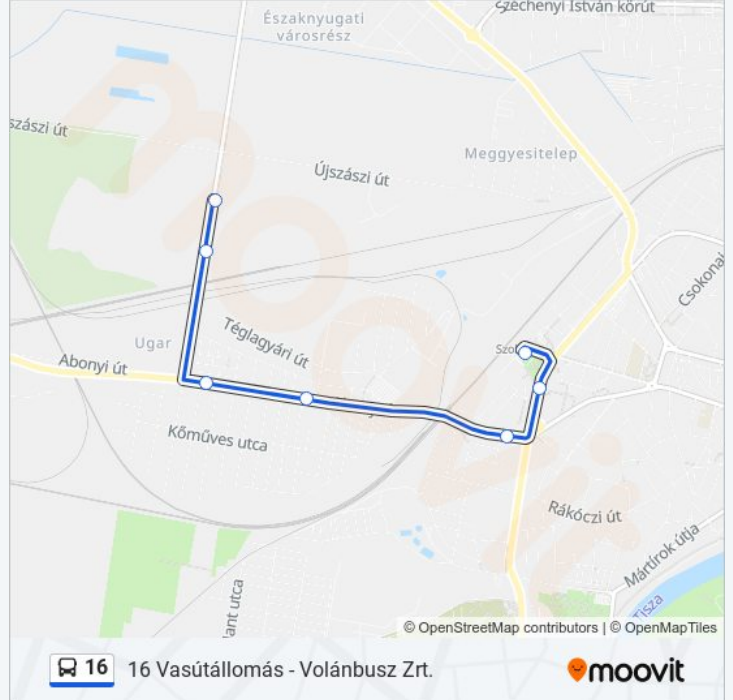

A 16 autóbusz vonal (16 Vasútállomás - Volánbusz Zrt.) 2 útiránya van. Az átlagos hétköznapokon az üzemideje:
(1) 16 Vasútállomás - Volánbusz Zrt.: 19:27 - 23:25 (2) 16 Volánbusz Zrt. - Vasútállomás: 04:20 - 05:30
Használd a Moovit alkalmazást a legközelebbi 16 autóbusz megálló megtalálásához és nézd meg hogy melyik 16 autóbusz vonal fog érkezni legközelebb.

Útirány: 16 Vasútállomás - Volánbusz Zrt.

7 megálló

[VONAL MENETREND MEGTEKINTÉSE](#)

Vasutállomás 8.

Jubileum Tér

Bajcsi-Zsilinszky Út

Abonyi Úti Iskola

Nagysándor József Út

Közúti Igazgatóság

Volánbusz Zrt.

16 autóbusz Menetrend16 Vasútállomás - Volánbusz Zrt. Útvonal
Menetrend:

hétfő	19:27 - 23:25
kedd	19:27 - 23:25
szerda	19:27 - 23:25
csütörtök	19:27 - 23:25
péntek	19:27 - 23:25
szombat	17:50 - 23:25
vasárnap	17:50 - 23:25

16 autóbusz Információ**Úticél:** 16 Vasútállomás - Volánbusz Zrt.**Megállók:** 7**Utazás időtartama:** 7 perc**Vonal Összefoglaló:**

Útirány: 16 Volánbusz Zrt. - Vasútállomás

7 megálló

[VONAL MENETREND MEGTEKINTÉSE](#)