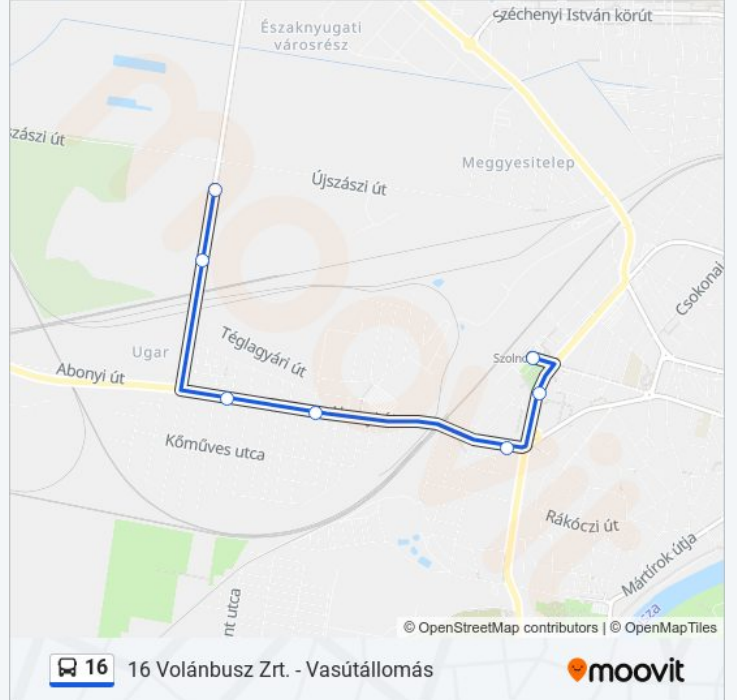

A 16 autóbusz vonal (16 Vasútállomás - Volánbusz Zrt.) 2 útiránya van. Az átlagos hétköznapokon az üzemideje:
(1) 16 Vasútállomás - Volánbusz Zrt.: 19:27 - 23:25 (2) 16 Volánbusz Zrt. - Vasútállomás: 04:20 - 05:30
Használd a Moovit alkalmazást a legközelebbi 16 autóbusz megálló megtalálásához és nézd meg hogy melyik 16 autóbusz vonal fog érkezni legközelebb.

Volánbusz Zrt.

Közúti Igazgatóság

Nagysándor József Út

Abonyi Úti Iskola

Bajcsi-Zsilinszky Út

Jubileum Tér

Vasútállomás, Vá

16 autóbusz Menetrend

16 Volánbusz Zrt. - Vasútállomás Útvonal

Menetrend:

hétfő	04:20 - 05:30
kedd	04:20 - 05:30
szerda	04:20 - 05:30
csütörtök	04:20 - 05:30
péntek	04:20 - 05:30
szombat	04:30 - 07:15
vasárnap	04:30 - 07:15

16 autóbusz Információ

Úticél: 16 Volánbusz Zrt. - Vasútállomás

Megállók: 7

Utazás időtartama: 6 perc

Vonal Összefoglaló:

16 autóbusz menetrendek és útvonal térképek elérhetőek offline amoovitapp.com-on. Használd a [Moovit Alkalmazás](#)-t hogy meg tudd nézni a busz érkezési idejét, vonat vagy metró menetrendet és minden tömegközlekedési eszközhöz lépésről lépésre navigációt Solnok városban.