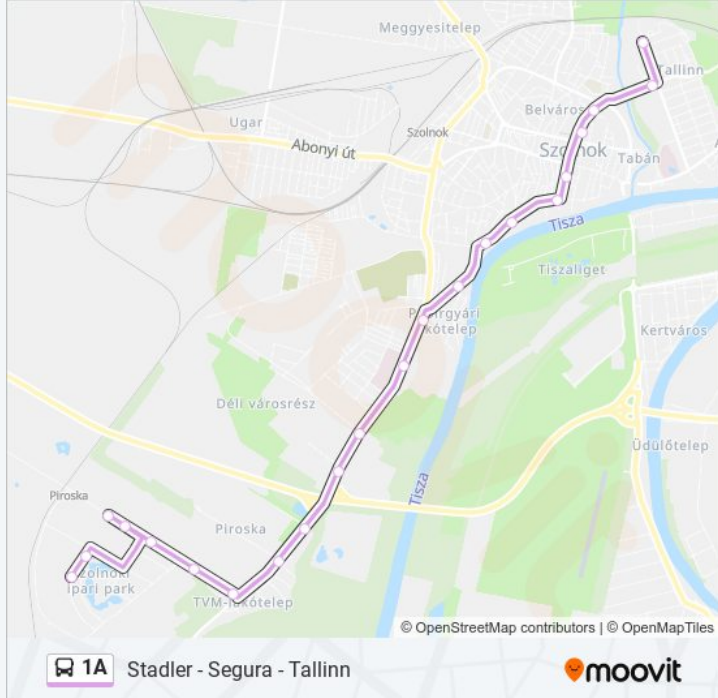

Vásárcsarnok

Várkonyi Tér

Zagyva Híd

Tallinn Vá

1A autóbusz menetrendek és útvonal térképek elérhetőek offline amoovitapp.com-on. Használd a [Moovit Alkalmazás](#)-t hogy meg tudd nézni a busz érkezési idejét, vonat vagy metró menetrendet és minden tömegközlekedési eszközhöz lépésről lépésre navigációt Solnok városban.

[A Moovit-ról](#) • [MaaS Megoldások](#) • [Támogatott országok](#) • [Moovit Közösség](#)

© 2024 Moovit - Minden jog fenntartva

Nézd meg az Élő Érkezési Időket