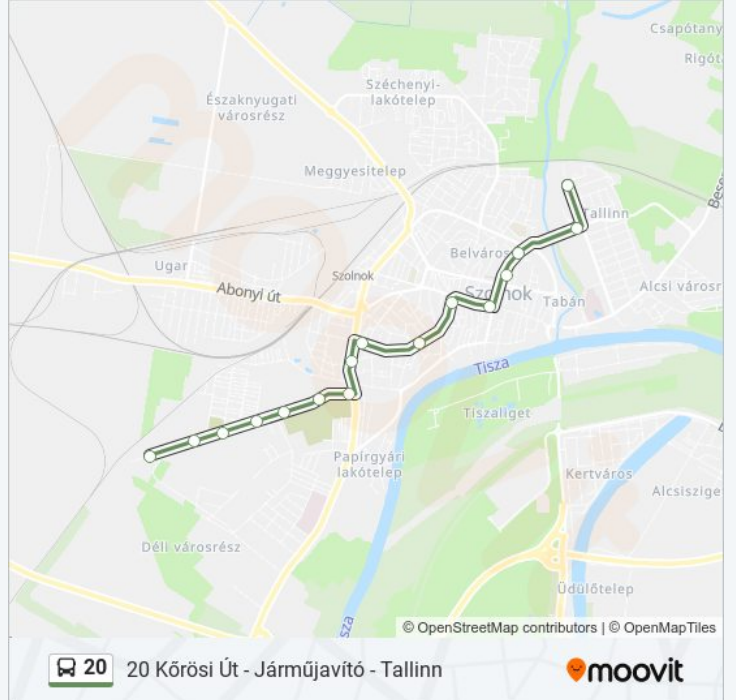

A 20 autóbusz vonal (20 Kőrösi Út - Járműjavító - Tallinn) 2 útiránya van. Az átlagos hétköznapokon az üzemideje: (1) 20 Kőrösi Út - Járműjavító - Tallinn: 07:20 - 15:40 (2) 20 Tallinn - Járműjavító - Kőrösi Út: 06:05 - 12:15  
Használd a Moovit alkalmazást a legközelebbi 20 autóbusz megálló megtalálásához és nézd meg hogy melyik 20 autóbusz vonal fog érkezni legközelebb.

**Útirány: 20 Kőrösi Út - Járműjavító - Tallinn**

16 megálló

[VONAL MENETREND MEGTEKINTÉSE](#)

Kőrösi Út  
Kőolajkutató  
Ganz  
Lomb Utca  
Irodaház  
Máv Járműjavító  
Temető  
Bán Utca  
Hunyadi J. Utca  
Meder Utca  
Aradi Utca  
Szapáry Út  
Vásárcsarnok  
Várkonyi Tér  
Zagyva Híd  
Tallinn Vá

**20 autóbusz Menetrend**20 Kőrösi Út - Járműjavító - Tallinn Útvonal  
Menetrend:

hétfő	07:20 - 15:40
kedd	07:20 - 15:40
szerda	07:20 - 15:40
csütörtök	07:20 - 15:40
péntek	07:20 - 15:40
szombat	08:00 - 11:00
vasárnap	08:00 - 11:00

**20 autóbusz Információ****Úticél:** 20 Kőrösi Út - Járműjavító - Tallinn**Megállók:** 16**Utazás időtartama:** 18 perc**Vonal Összefoglaló:**