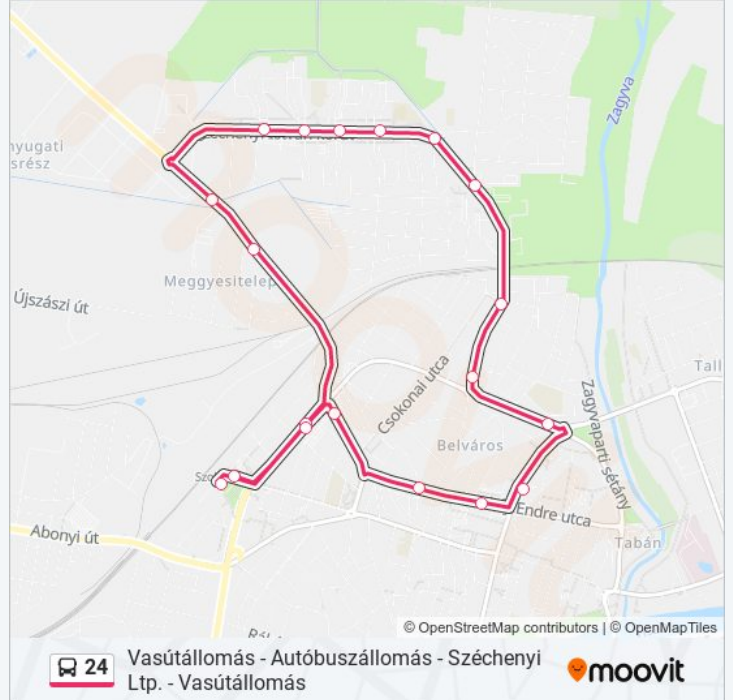

## Vasútállomás - Autóbuszállomás - Széchenyi Ltp. - Vasútállomás

[Töltsd Le Az Alkalmazást](#)

A 24 autóbusz vonal Vasútállomás - Autóbuszállomás - Széchenyi Ltp. - Vasútállomás egy útvonala van. Az átlagos hétköznapokon az üzemideje:

### Útirány: Vasútállomás - Autóbuszállomás - Széchenyi Ltp. - Vasútállomás

19 megálló

[VONAL MENETREND MEGTEKINTÉSE](#)

Vasutállomás 6.  
Interspar  
MC Donald's Étterem  
Sarló Utca  
Autóbusz-Állomás  
Vásárcsarnok  
Várkonyi Tér  
Szántó Körút  
Pozsonyi Út  
Mentőállomás  
Városi Kollégium  
Malom Utca  
Arany Sándor Utca  
Lovas István Utca  
Hild Viktor Utca  
Sárkány Utca  
Tigáz  
Interspar  
Vasútállomás, Vá

### 24 autóbusz Menetrend

Vasútállomás - Autóbuszállomás - Széchenyi Ltp. - Vasútállomás Útvonal Menetrend:

hétfő	04:40 - 22:40
kedd	04:40 - 22:40
szerda	04:40 - 22:40
csütörtök	04:40 - 22:40
péntek	04:40 - 23:15
szombat	00:25 - 23:15
vasárnap	00:25 - 22:40

### 24 autóbusz Információ

**Úticél:** Vasútállomás - Autóbuszállomás - Széchenyi Ltp. - Vasútállomás

**Megállók:** 19

**Utazás időtartama:** 22 perc

**Vonal Összefoglaló:**

24 autóbusz menetrendek és útvonal térképek elérhetőek offline amoovitapp.com-on. Használd a [Moovit Alkalmazás](#)-t hogy meg tudd nézni a busz érkezési idejét, vonat vagy metró menetrendet és minden tömegközlekedési eszközhöz lépésről lépésre navigációt Solnok városban.