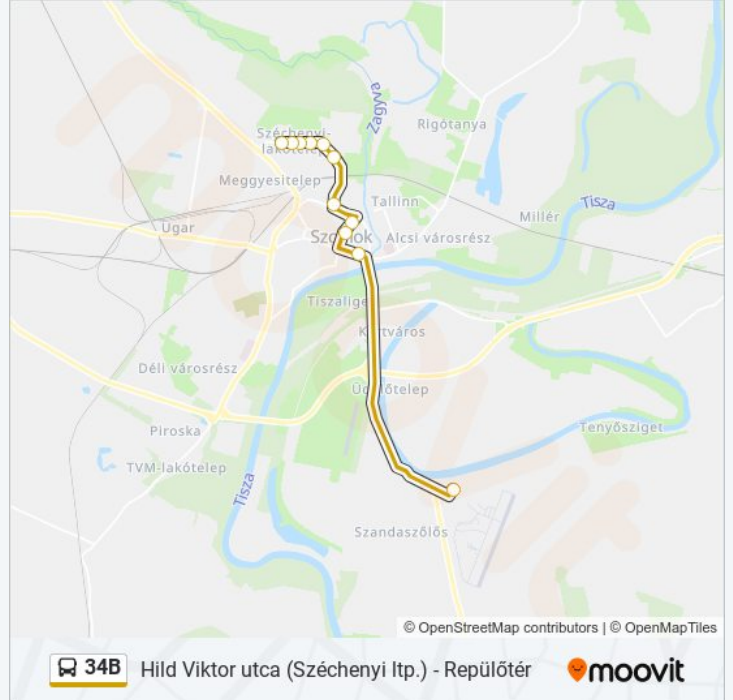

A 34B autóbusz vonal (Hild Viktor utca (Széchenyi ltp.) - Repülőtér) 2 útiránya van. Az átlagos hétköznapokon az üzemideje:

(1) 34b Hild Viktor Utca (Széchenyi Ltp.) - Repülőtér: 06:15 - 06:45 (2) 34b Repülőtér - Hild Viktor Utca (Széchenyi Ltp.): 15:45 - 16:15

### Útirány: 34b Repülőtér - Hild Viktor Utca (Széchenyi Ltp.)

11 megálló

[VONAL MENETREND MEGTEKINTÉSE](#)

- Repülőtér
- Szabadság Tér
- Vásárcsarnok
- Várkonyi Tér
- Szántó Körút
- Mentőállomás
- Városi Kollégium
- Malom Utca
- Aranyi Sándor Utca
- Lovas István Utca
- Hild Viktor Utca

### 34B autóbusz Menetrend

34b Repülőtér - Hild Viktor Utca (Széchenyi Ltp.)

Útvonal Menetrend:

hétfő	15:45 - 16:15
kedd	15:45 - 16:15
szerda	15:45 - 16:15
csütörtök	15:45 - 16:15
péntek	13:15 - 13:45
szombat	Üzemen Kívül
vasárnap	Üzemen Kívül

### 34B autóbusz Információ

**Úticél:** 34b Repülőtér - Hild Viktor Utca (Széchenyi Ltp.)

**Megállók:** 11

**Utazás időtartama:** 21 perc

**Vonal Összefoglaló:**

34B autóbusz menetrendek és útvonal térképek elérhetőek offline amoovitapp.com-on. Használd a [Moovit Alkalmazás](#)-t hogy meg tudd nézni a busz érkezési idejét, vonat vagy metró menetrendet és minden tömegközlekedési eszközhöz lépésről lépésre navigációt Solnok városban.