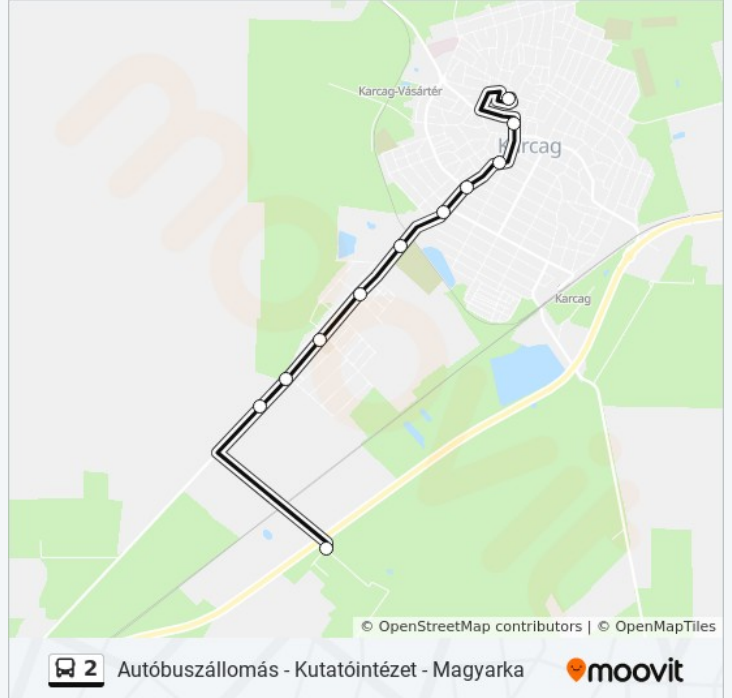

Autóbuszállomás - Kutatóintézet - Magyarka

Töltsd Le Az Alkalmazást

A 2 autóbusz vonal (Autóbuszállomás - Kutatóintézet - Magyarka)2 útiránya van. Az átlagos hétköznapokon az üzemideje:

(1) Autóbuszállomás - Kutatóintézet - Magyarka: 15:45(2) Magyarka - Kutatóintézet - Autóbuszállomás: 16:00

Használd a Moovit alkalmazást a legközelebbi 2 autóbusz megálló megtalálásához és nézd meg hogy melyik 2 autóbusz vonal fog érkezni legközelebb.

**Útirány: Autóbuszállomás - Kutatóintézet -
Magyarka**

11 megálló

[VONAL MENETREND MEGTEKINTÉSE](#)

Autóbuszállomás
Kossuth Tér
Kisújszállási Út 5
Deák Krt.
Kisegítő Iskola
Déli Temető
Mezőgazdasági Szakközépiskola
Kiskulcsosi Iskola
Szim Gépgyár
Kutatóintézet
Magyarka

2 autóbusz MenetrendAutóbuszállomás - Kutatóintézet - Magyarka Útvonal
Menetrend:

hétfő	15:45
kedd	15:45
szerda	15:45
csütörtök	15:45
péntek	15:45
szombat	15:45
vasárnap	15:45

2 autóbusz Információ**Úticél:** Autóbuszállomás - Kutatóintézet - Magyarka**Megállók:** 11**Utazás időtartama:** 15 perc**Vonal Összefoglaló:**