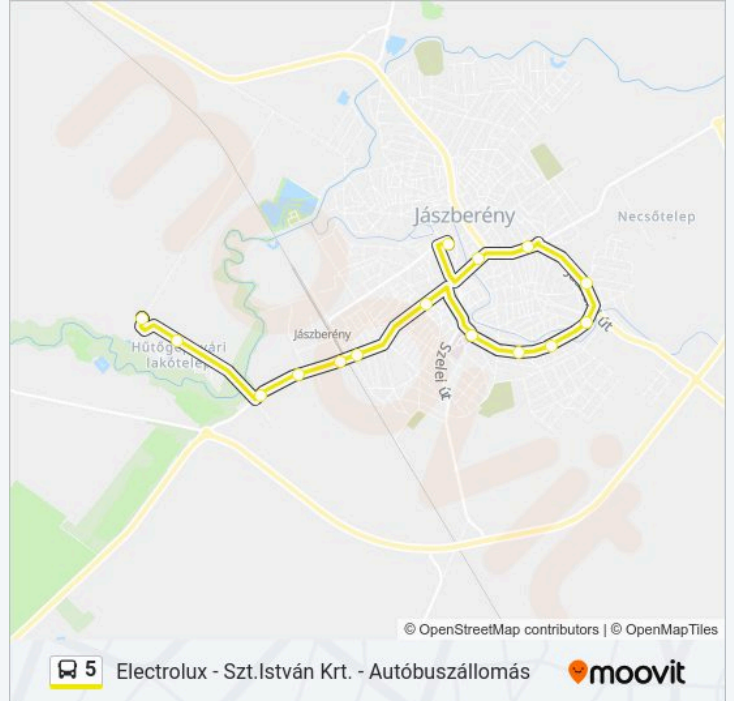

15 megálló

[VONAL MENETREND MEGTEKINTÉSE](#)

- Electrolux
- Electrolux li. Kapu
- Electrolux Elágazás
- Ipartelep Út
- Tesco
- Lakótelep
- Szél Utca
- Kórház, li.
- Rét Utca
- Szent István Körút
- Béke Utca
- Bimbó Utca
- Jásztelki Elágazás
- Szabadság Tér
- Autóbusz Állomás

5 autóbusz Menetrend

Electrolux - Szt.István Krt. - Autóbuszállomás

Útvonal Menetrend:

hétfő	Üzemen Kívül
kedd	09:25-16:20
szerda	09:25-16:20
csütörtök	09:25-16:20
péntek	Üzemen Kívül
szombat	06:20
vasárnap	09:25-16:20

5 autóbusz Információ

Úticél: Electrolux - Szt.István Krt. - Autóbuszállomás

Megállók: 15

Utazás időtartama: 20 perc

Vonal Összefoglaló:

5 autóbusz menetrendek és útvonal térképek elérhetőek offline amoovitapp.com-on. Használd a Moovit Alkalmazás-t hogy meg tudd nézni a busz érkezési idejét, vonat vagy metró menetrendet és minden tömegközlekedési eszközhöz lépésről lépésre navigációt Szolnok városban.