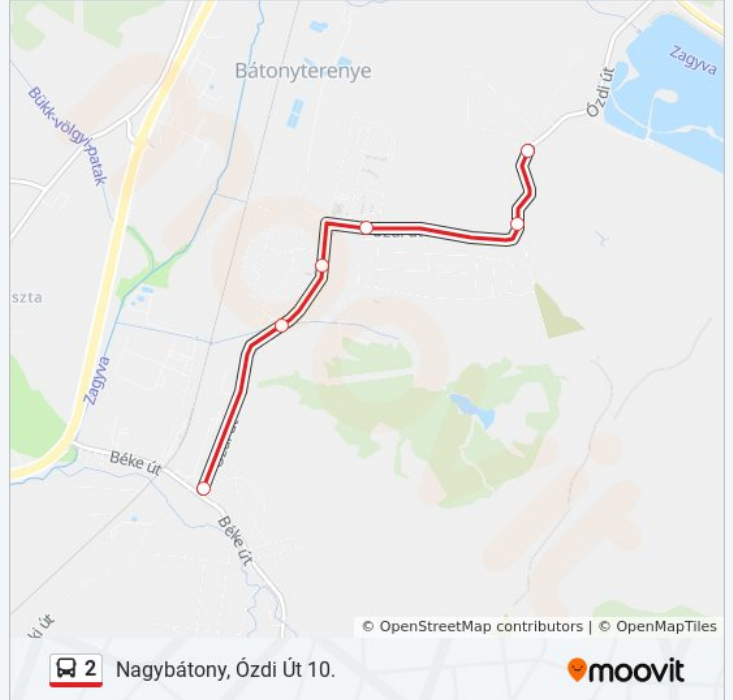

2 autóbusz menetrendek és útvonal térképek elérhetőek offline amoovitapp.com-on. Használd a [Moovit Alkalmazás](#)-t hogy meg tudd nézni a busz érkezési idejét, vonat vagy metró menetrendet és minden tömegközlekedési eszközhöz lépésről lépésre navigációt Nógrád megye városban.

[A Moovit-ról](#) • [MaaS Megoldások](#) • [Támogatott országok](#) • [Moovit Közösség](#)

© 2024 Moovit - Minden jog fenntartva

Nézd meg az Élő Érkezési Időket