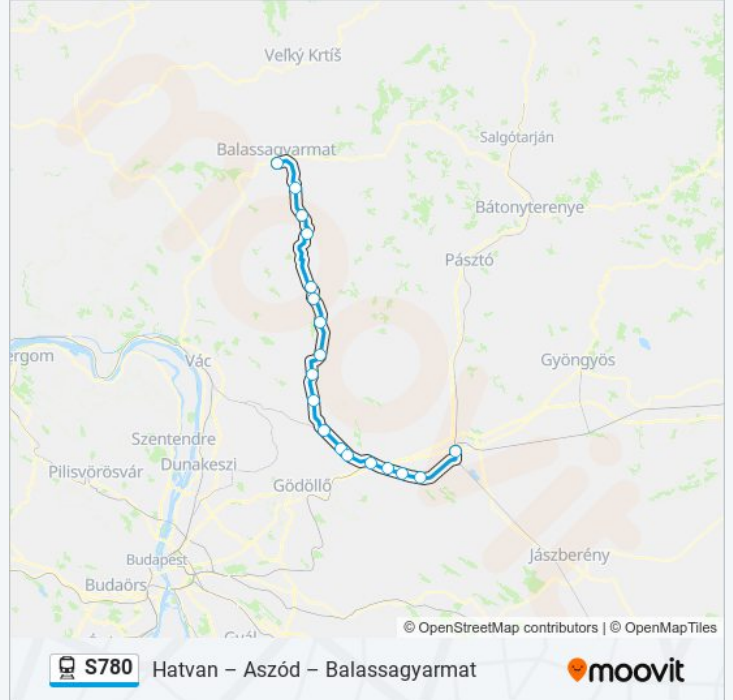

**S780** Hatvan – Aszód – Balassagyarmat

Töltsd Le Az Alkalmazást

A S780 vasút vonal Hatvan – Aszód – Balassagyarmat egy útvonala van. Az átlagos hétköznapokon az üzemideje:

(1) Balassagyarmat: 07:15 - 09:15

Használd a Moovit alkalmazást a legközelebbi S780 vasút megálló megtalálásához és nézd meg hogy melyik S780 vasút vonal fog érkezni legközelebb.

**Útirány: Balassagyarmat**

18 megálló

[VONAL MENETREND MEGTEKINTÉSE](#)

Sport Utca 9

Balassagyarmat Vasútállomás

**S780 vasút Menetrend**

Balassagyarmat Útvonal Menetrend:

hétfő	07:15 - 09:15
kedd	07:15 - 09:15
szerda	07:15 - 09:15
csütörtök	07:15 - 09:15
péntek	07:15 - 09:15
szombat	Üzemen Kívül
vasárnap	Üzemen Kívül

**S780 vasút Információ****Úticél:** Balassagyarmat**Megállók:** 18**Utazás időtartama:** 114 perc**Vonal Összefoglaló:**

S780 vasút menetrendek és útvonal térképek elérhetőek offline amoovitapp.com-on. Használd a [Moovit Alkalmazás](#)-t hogy meg tudd nézni a busz érkezési idejét, vonat vagy metró menetrendet és minden tömegközlekedési eszközhöz lépésről lépésre navigációt Nógrád megye városban.