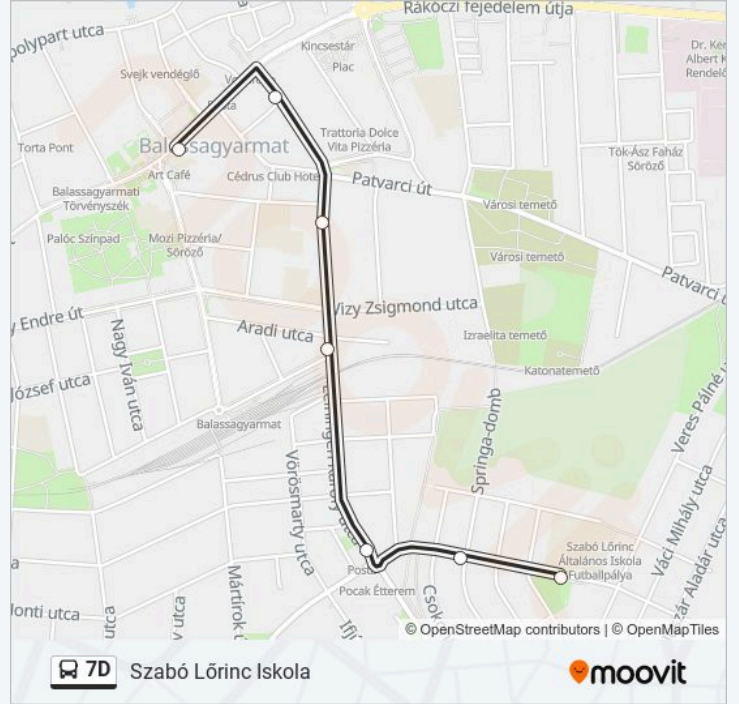

Szabó Lőrinc Iskola

Töltsd Le Az Alkalmazást

A 7D autóbusz vonal Szabó Lőrinc Iskola egy útvonala van. Az átlagos hétköznapokon az üzemideje:

(1) Szabó Lőrinc Iskola: 07:38

Használd a Moovit alkalmazást a legközelebbi 7D autóbusz megálló megtalálásához és nézd meg hogy melyik 7D autóbusz vonal fog érkezni legközelebb.

Útirány: Szabó Lőrinc Iskola

7 megálló

[VONAL MENETREND MEGTEKINTÉSE](#)

Civitas Fortissima Tér

Balassa Utca

Deák Ferenc Utca

Benczúr Gyula Utca

KIS Posta

Jeszenszky Utca

Szabó Lőrinc Iskola

7D autóbusz Menetrend

Szabó Lőrinc Iskola Útvonal Menetrend:

hétfő	07:38
kedd	07:38
szerda	07:38
csütörtök	07:38
péntek	07:38
szombat	Üzemen Kívül
vasárnap	Üzemen Kívül

7D autóbusz Információ**Úticél:** Szabó Lőrinc Iskola**Megállók:** 7**Utazás időtartama:** 8 perc**Vonal Összefoglaló:**

7D autóbusz menetrendek és útvonal térképek elérhetőek offline amoovitapp.com-on. Használd a Moovit Alkalmazás-t hogy meg tudd nézni a busz érkezési idejét, vonat vagy metró menetrendet és minden tömegközlekedési eszközhöz lépésről lépésre navigációt Nógrád megye városban.