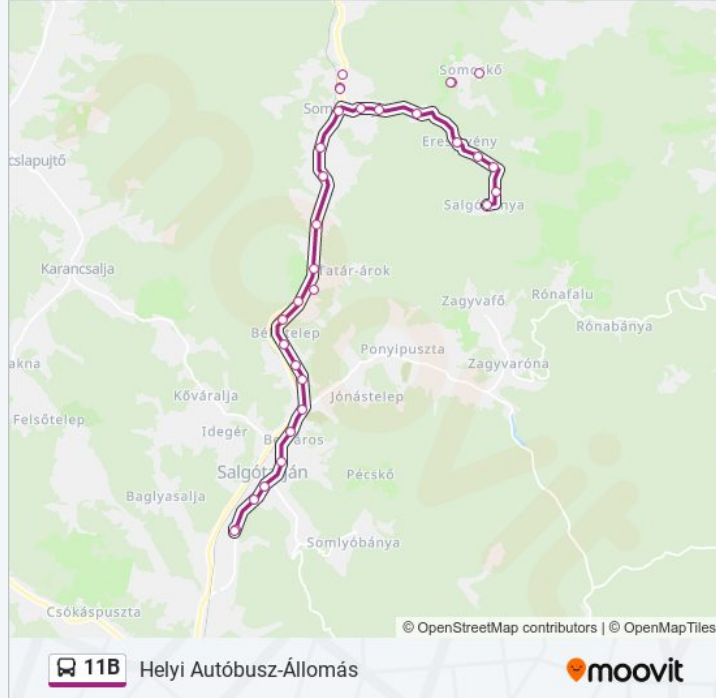

Füleki Úti Körforgalom

Fő Tér

Megyeháza

Svt-Wamsler

Tűzhelygyár Alsó

Helyi Autóbusz-Állomás Külső

Helyi Autóbusz-Állomás

Útirány: Salgótarján