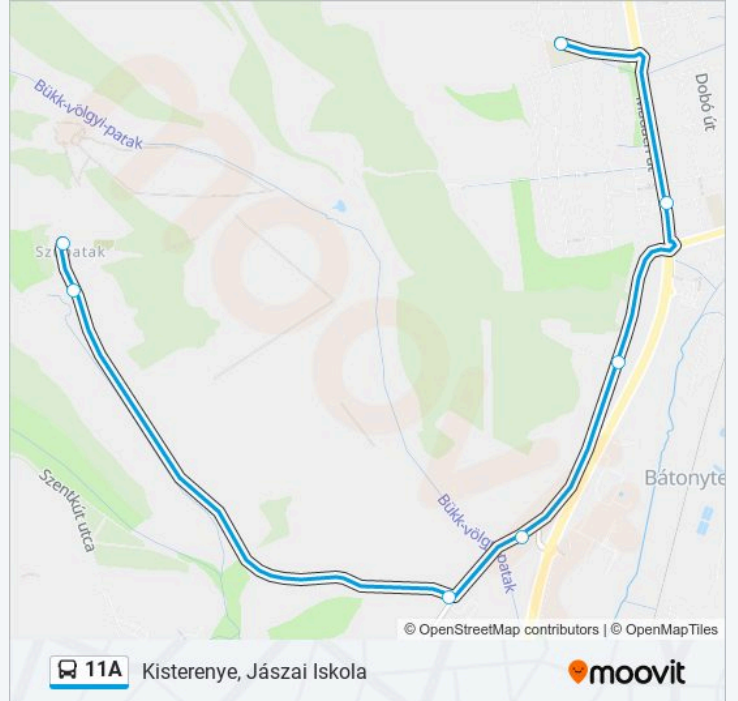

A 11A autóbusz vonal (Kisterenye, Jászai Iskola)2 útiránya van. Az átlagos hétköznapokon az üzemideje:

(1) Kisterenye, Jászai Iskola: 06:35 - 13:10(2) Szupatak, Templom: 12:50 - 16:35

Használd a Moovit alkalmazást a legközelebbi 11A autóbusz megálló megtalálásához és nézd meg hogy melyik 11A autóbusz vonal fog érkezni legközelebb.

Útirány: Kisterenye, Jászai Iskola

7 megálló

[VONAL MENETREND MEGTEKINTÉSE](#)

Szupatak, Templom

Kányási Átjáró Út

Szupataki Elágazás

Kisterenye, Téglagyár

Vízmű, Feljáró Út

Kisterenye, Ózdi Útelágazás

Kisterenye, Jászai Iskola

11A autóbusz Menetrend

Kisterenye, Jászai Iskola Útvonal Menetrend:

hétfő	06:35 - 13:10
kedd	06:35 - 13:10
szerda	06:35 - 13:10
csütörtök	06:35 - 13:10
péntek	06:35 - 13:10
szombat	Üzemen Kívül
vasárnap	Üzemen Kívül

11A autóbusz Információ

Úticél: Kisterenye, Jászai Iskola

Megállók: 7

Utazás időtartama: 14 perc

Vonal Összefoglaló:

Útirány: Szupatak, Templom

9 megálló

[VONAL MENETREND MEGTEKINTÉSE](#)