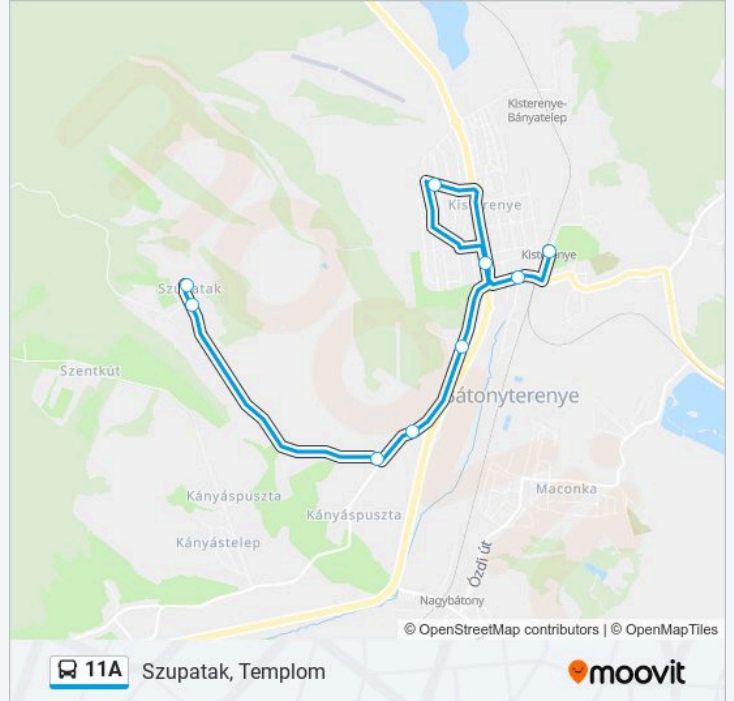

Útirány: Kisterenye, Jászai Iskola

7 megálló

[VONAL MENETREND MEGTEKINTÉSE](#)

Szupatak, Templom

Kányási Átjáró Út

Szupataki Elágazás

Kisterenye, Téglagyár

Vízmű, Feljáró Út

11A autóbusz Menetrend

Szupatak, Templom Útvonal Menetrend:

hétfő	12:50 - 16:35
kedd	12:50 - 16:35
szerda	12:50 - 16:35
csütörtök	12:50 - 16:35
péntek	12:50 - 16:35
szombat	Üzemen Kívül
vasárnap	Üzemen Kívül

11A autóbusz Információ

Úticél: Szupatak, Templom

Megállók: 9

Utazás időtartama: 18 perc

Vonal Összefoglaló:

11A autóbusz menetrendek és útvonal térképek elérhetőek offline amoovitapp.com-on. Használd a Moovit Alkalmazás-t hogy meg tudd nézni a busz érkezési idejét, vonat vagy metró menetrendet és minden tömegközlekedési eszközhöz lépésről lépésre navigációt Nógrád megye városban.