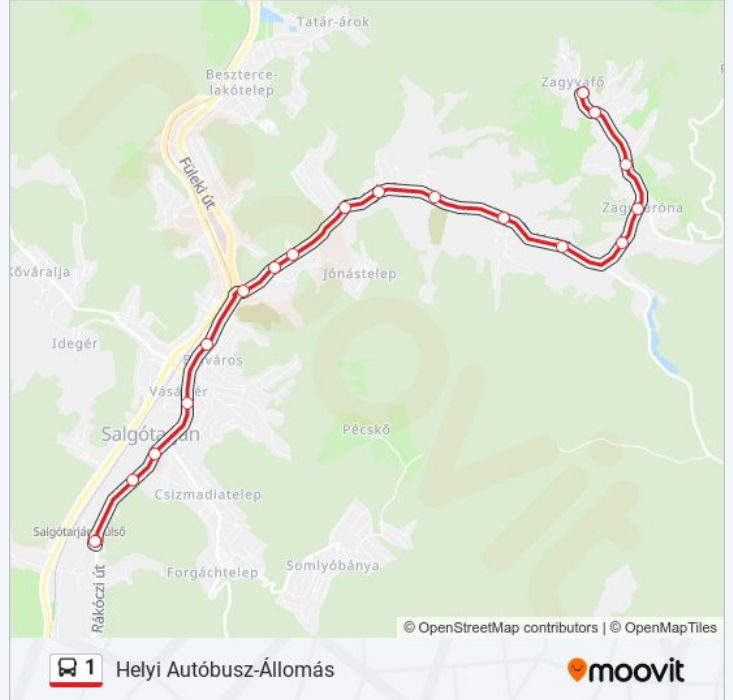

1 autóbusz menetrendek és útvonal térképek elérhetőek offline amoovitapp.com-on. Használd a Moovit Alkalmazás-t hogy meg tudd nézni a busz érkezési idejét, vonat vagy metró menetrendet és minden tömegközlekedési eszközhöz lépcsőről lépésre navigációt Nógrád megye városban.

© 2024 Moovit - Minden jog fenntartva