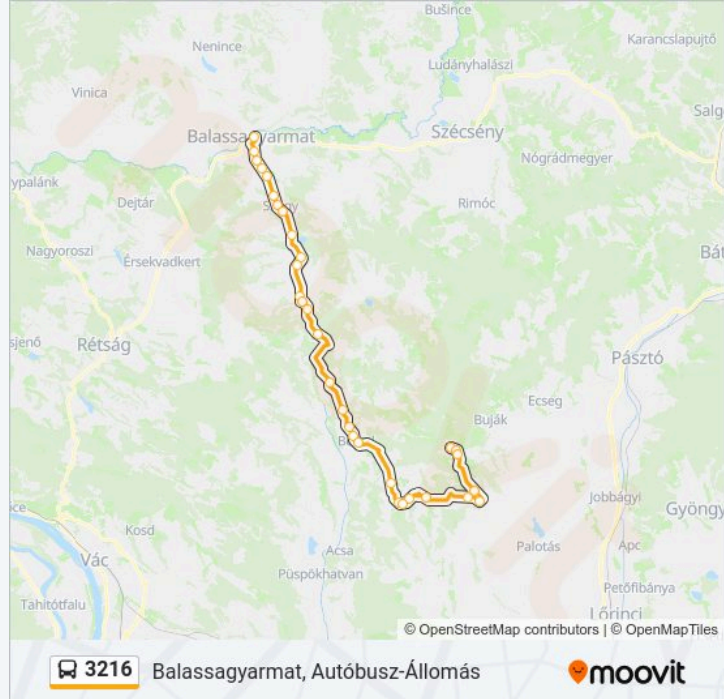

Mohora, Cserháthalápi Útelágazás

Csesztvei Elágazás

Szügy, Madách Utca

Szügy, Nógrádmarcali Elágazás

Szügy, Ipari Park

Mahle Kft.

Volán Telep

Nyírjesi Elágazás

Benczúr Gyula Utca

Balassagyarmat, Autóbusz-Állomás

Útírány: Bér, Italbolt

13 megálló

[VONAL MENETREND MEGTEKINTÉSE](#)

Bercel, Kisáruház

Bercel, Vanyarci Elágazás

Vanyarc, Tanyaközpont

Vanyarc, Szövetkezeti Italbolt

Vanyarc, Kállói Elágazás

Vanyarc, Sziráki Utca 33.

Vanyarc, Felsősarlós Puszta

Szirák, Állami Gazdaság

Szirák, Római Katolikus Templom

Szirák, Pálinkafőzde

Bér, Újtelep

Bér, Polgármesteri Hivatal

Bér, Italbolt

3216 autóbusz Menetrend

Bér, Italbolt Útvonal Menetrend:

hétfő	05:20
kedd	05:20
szerda	05:20
csütörtök	05:20
péntek	05:20
szombat	Üzemen Kívül
vasárnap	Üzemen Kívül

3216 autóbusz Információ

Úticél: Bér, Italbolt

Megállók: 13

Utazás időtartama: 35 perc

Vonal Összefoglaló: