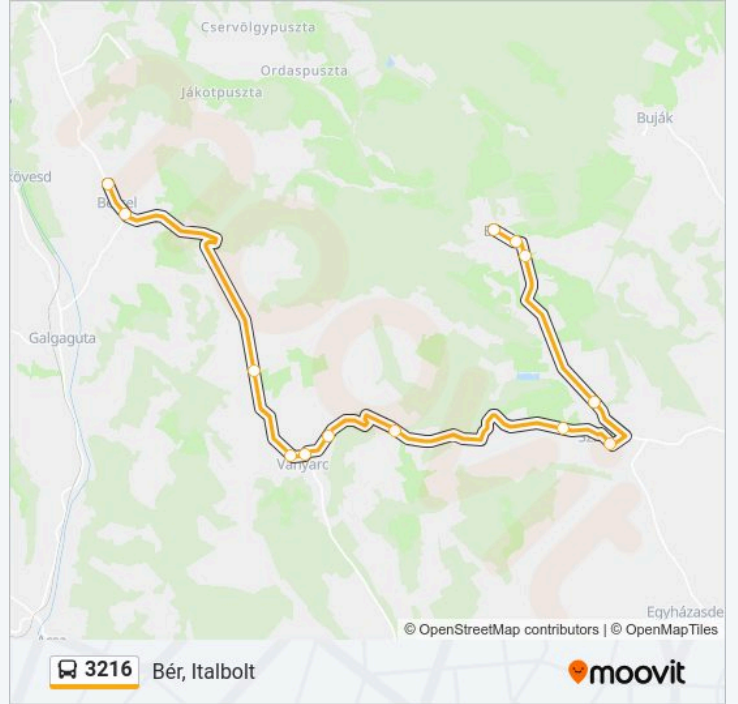

Bér, Polgármesteri Hivatal

Bér, Italbolt

3216 autóbusz Menetrend

Bér, Italbolt Útvonal Menetrend:

hétfő	05:20
kedd	05:20
szerda	05:20
csütörtök	05:20
péntek	05:20
szombat	Üzemen Kívül
vasárnap	Üzemen Kívül

3216 autóbusz Információ

Úticél: Bér, Italbolt

Megállók: 13

Utazás időtartama: 35 perc

Vonal Összefoglaló:

3216 autóbusz menetrendek és útvonal térképek elérhetőek offline amoovitapp.com-on. Használd a Moovit Alkalmazás-t hogy meg tudd nézni a busz érkezési idejét, vonat vagy metró menetrendet és minden tömegközlekedési eszközhöz lépésről lépésre navigációt Nógrád megye városban.