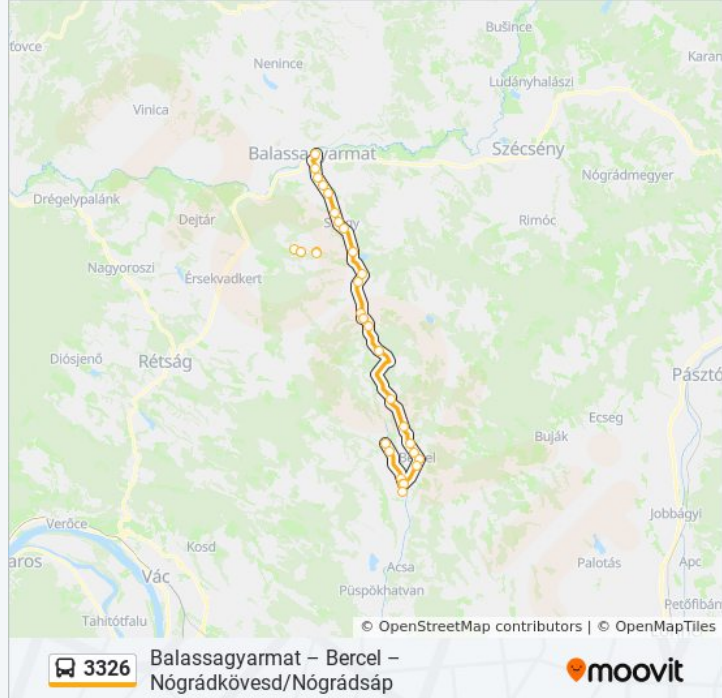

**3326 autóbusz Információ****Úticél:** Balassagyarmat, Autóbusz-Állomás**Megállók:** 25**Utazás időtartama:** 45 perc**Vonal Összefoglaló:**

Mahle Kft.

Volán Telep

Nyírjesi Elágazás

Benczúr Gyula Utca

Balassagyarmat, Autóbusz-Állomás