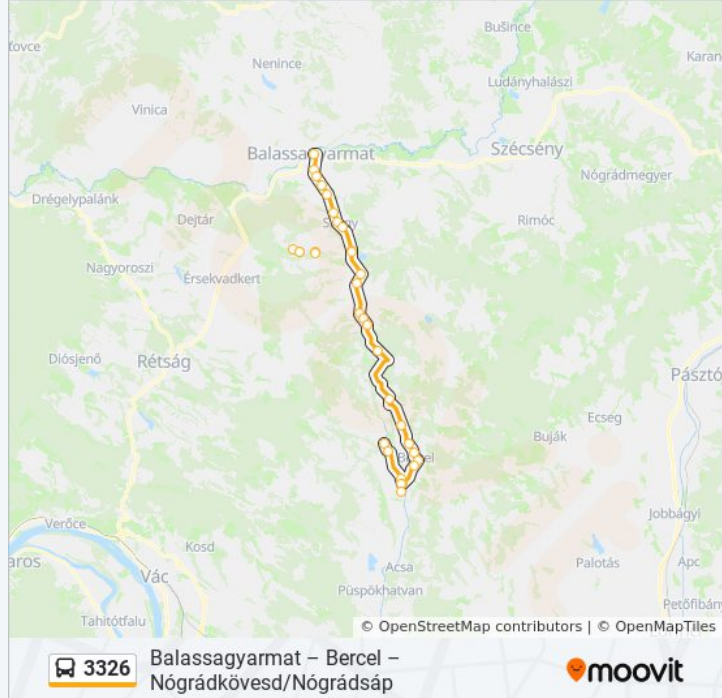

Bercel, Kisáruház

Bercel, Vanyarci Elágazás

Bercel, Szent István Tér

Galgaguta, Bereceli Elágazás

Galgaguta, Kossuth Út

Nógrádkövesd, Iskola

Nógrádkövesd, Vasútállomás

3326 autóbusz menetrendek és útvonal térképek elérhetőek offline amoovitapp.com-on. Használd a [Moovit Alkalmazás](#)-t hogy meg tudd nézni a busz érkezési idejét, vonat vagy metró menetrendet és minden tömegközlekedési eszközhöz lépésről lépésre navigációt Nógrád megye városban.

[A Moovit-ról](#) • [MaaS Megoldások](#) • [Támogatott országok](#) • [Moovit Közösség](#)

© 2023 Moovit - Minden jog fenntartva

Nézd meg az Élő Érkezési Időket