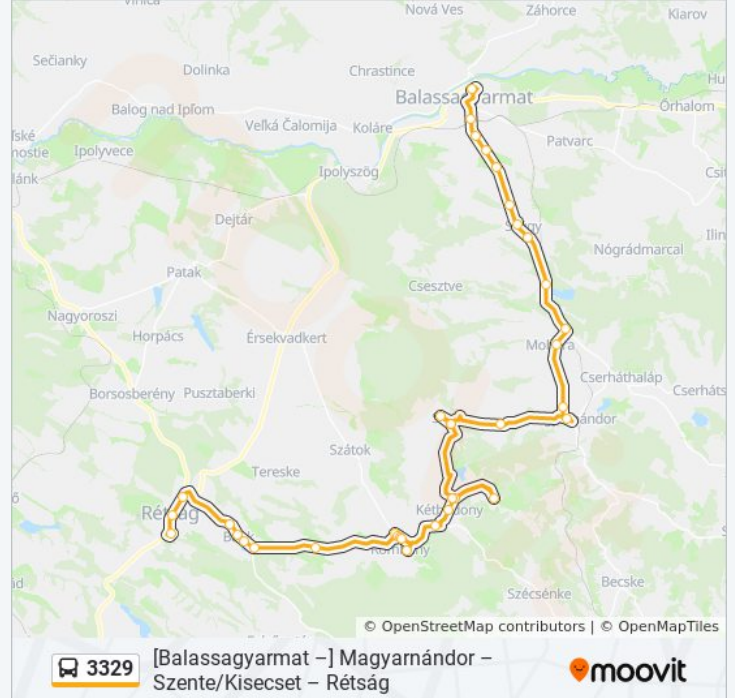

### Útirány: Romhány, Aranykakas Borozó

7 megálló

[VONAL MENETREND MEGTEKINTÉSE](#)

Szente, Autóbusz-Forduló

Szente, Faluközpont

Kétdodony, Kiseccseti Elágazás

Kétdodony, Községháza

Kétdodony, Szövetkezeti Italtolt