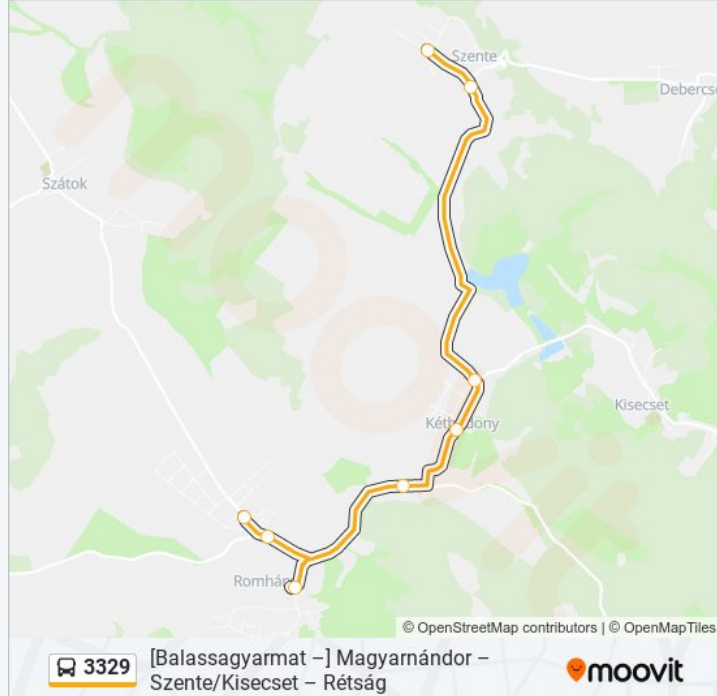

### 3329 autóbusz Információ

**Úticél:** Romhány, Prónay-Kastély

**Megállók:** 8

**Utazás időtartama:** 16 perc

**Vonal Összefoglaló:**