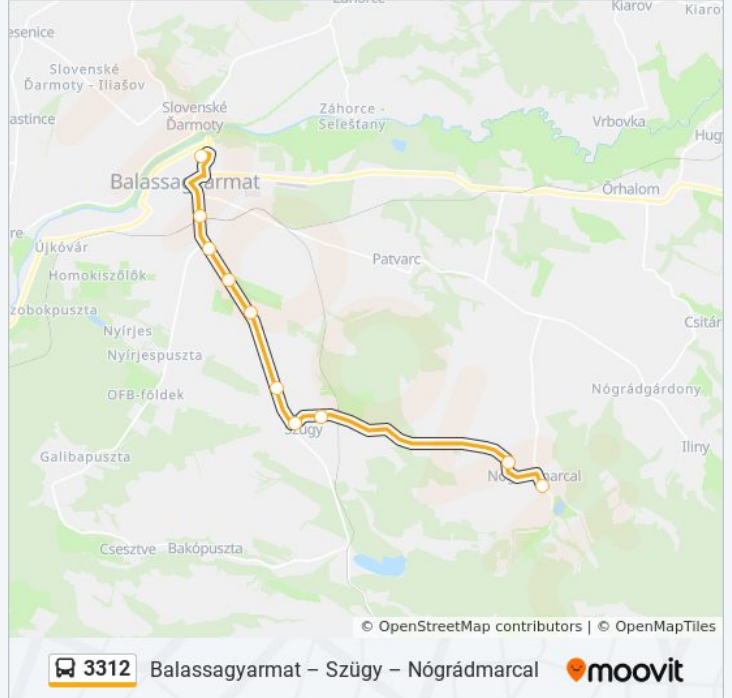

Útirány: Nógrádmarcfal, Községháza

10 megálló

[VONAL MENETREND MEGTEKINTÉSE](#)

Balassagyarmat, Autóbusz-Állomás

Benczúr Gyula Utca

Nyírjesi Elágazás

Volán Telep

Mahle Kft.

Szügy, Ipari Park

Szügy, Nógrádmarcfali Elágazás

Szügy, Evangélikus Templom

Nógrádmarcfal, Szeszfőzde

Nógrádmarcfal, Községháza

3312 autóbusz Menetrend

Nógrádmarcfal, Községháza Útvonal Menetrend:

hétfő	13:35
kedd	13:35
szerda	13:35
csütörtök	13:35
péntek	13:35
szombat	Üzemen Kívül
vasárnap	Üzemen Kívül

3312 autóbusz Információ

Úticél: Nógrádmarcfal, Községháza

Megállók: 10

Utazás időtartama: 25 perc

Vonal Összefoglaló: