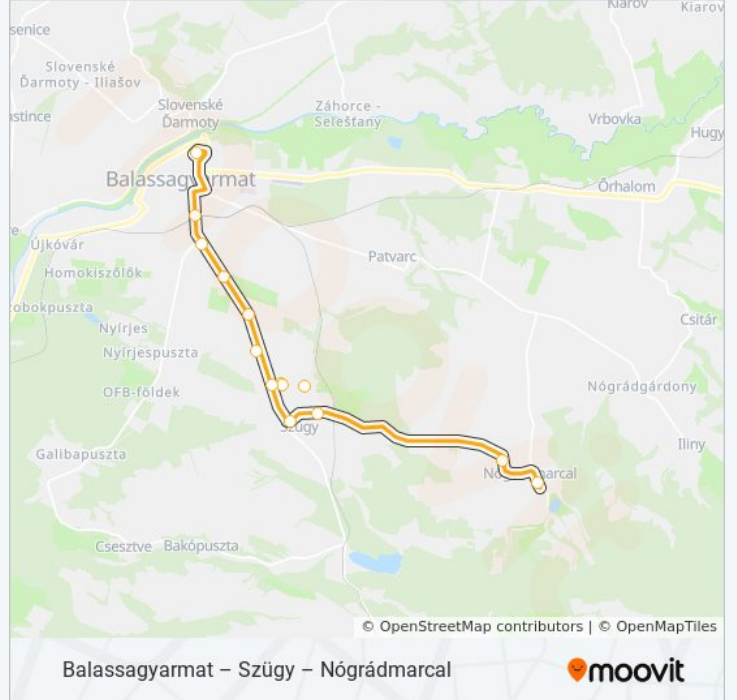

Szügy, Ipari Park

Szügy, Nógrádmarcfali Elágazás

Szügy, Evangélikus Templom

Nógrádmarcfal, Szeszfőzde

Nógrádmarcfal, Községháza

3312 autóbusz Menetrend

Nógrádmarcfal, Községháza Útvonal Menetrend:

hétfő	13:35
kedd	13:35
szerda	13:35
csütörtök	13:35
péntek	13:35
szombat	Üzemen Kívül
vasárnap	Üzemen Kívül

3312 autóbusz Információ

Úticél: Nógrádmarcfal, Községháza

Megállók: 10

Utazás időtartama: 25 perc

Vonal Összefoglaló:

3312 autóbusz menetrendek és útvonal térképek elérhetőek offline amoovitapp.com-on. Használd a [Moovit Alkalmazás](#)-t hogy meg tudd nézni a busz érkezési idejét, vonat vagy metró menetrendet és minden tömegközlekedési eszközhöz lépésről lépésre navigációt Nógrád megye városban.