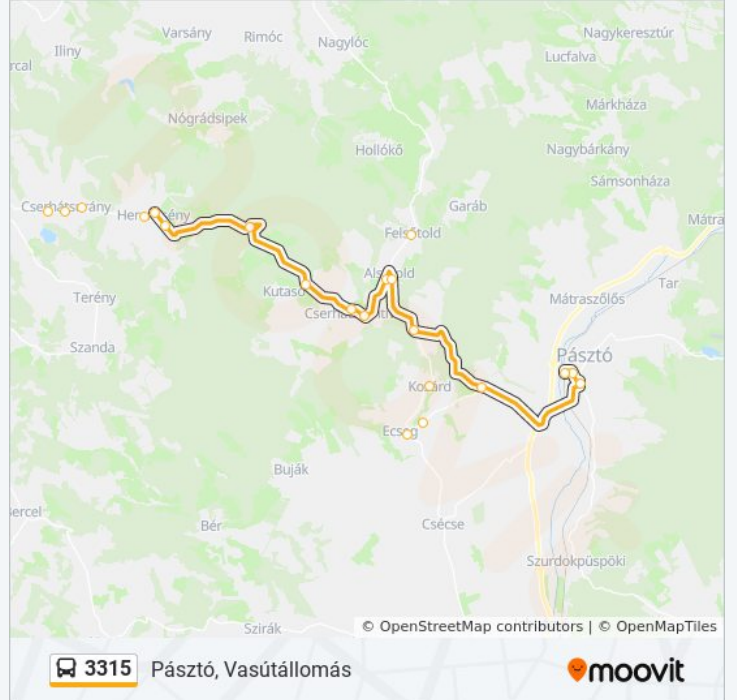

Úticél: Pásztó, Vasútállomás

Megállók: 13

Utazás időtartama: 40 perc

Vonal Összefoglaló:

3315 autóbusz menetrendek és útvonal térképek elérhetőek offline amoovitapp.com-on. Használd a [Moovit Alkalmazás](#)-t hogy meg tudd nézni a busz érkezési idejét, vonat vagy metró menetrendet és minden tömegközlekedési eszközhöz lépésről lépésre navigációt Nógrád megye városban.