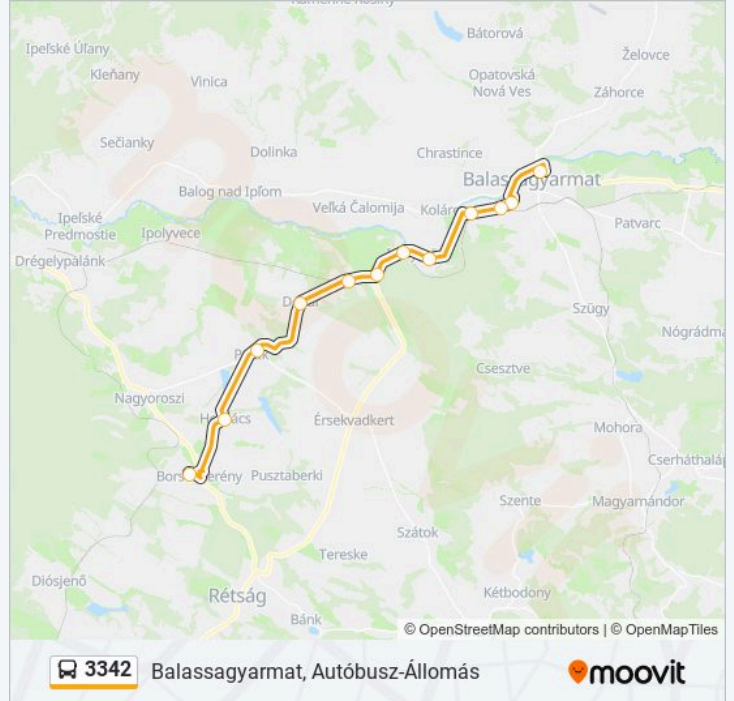

Ipolyszög, Bejárati Út

Balassagyarmat, Újkóvár

Strand

Balassagyarmat, Lidl Áruház

Balassagyarmat, Autóbusz-Állomás

3342 autóbusz Menetrend

Balassagyarmat, Autóbusz-Állomás Útvonal
Menetrend:

hétfő	07:55
kedd	07:55
szerda	07:55
csütörtök	07:55
péntek	07:55
szombat	Üzemen Kívül
vasárnap	Üzemen Kívül

3342 autóbusz Információ

Úticél: Balassagyarmat, Autóbusz-Állomás**Megállók:** 12**Utazás időtartama:** 35 perc**Vonal Összefoglaló:**

Útirány: Borsosberény, Iskola

5 megálló

[VONAL MENETREND MEGTEKINTÉSE](#)