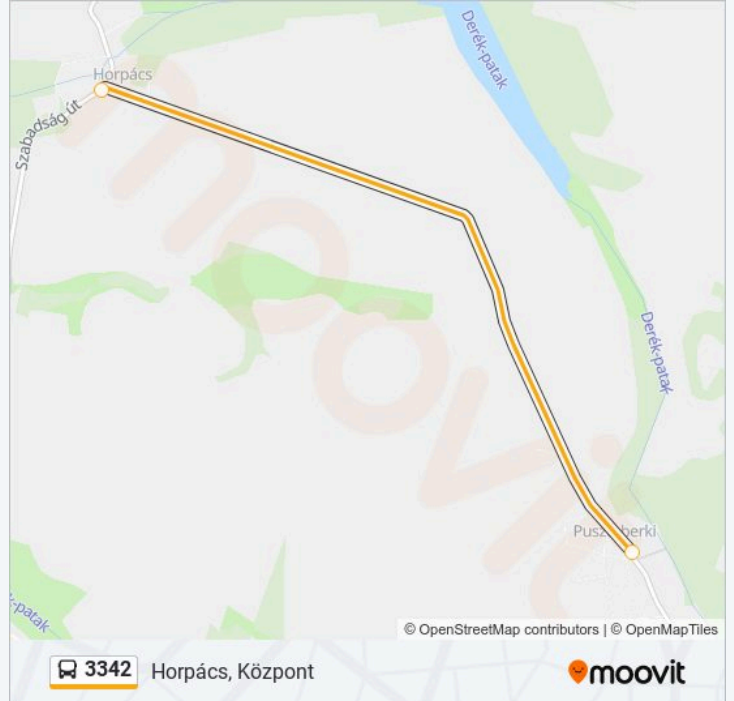

3342 autóbusz Információ

Úticél: Horpács, Központ

Megállók: 2

Utazás időtartama: 7 perc

Vonal Összefoglaló:

Útirány: Horpács, Központ

2 megálló

[VONAL MENETREND MEGTEKINTÉSE](#)