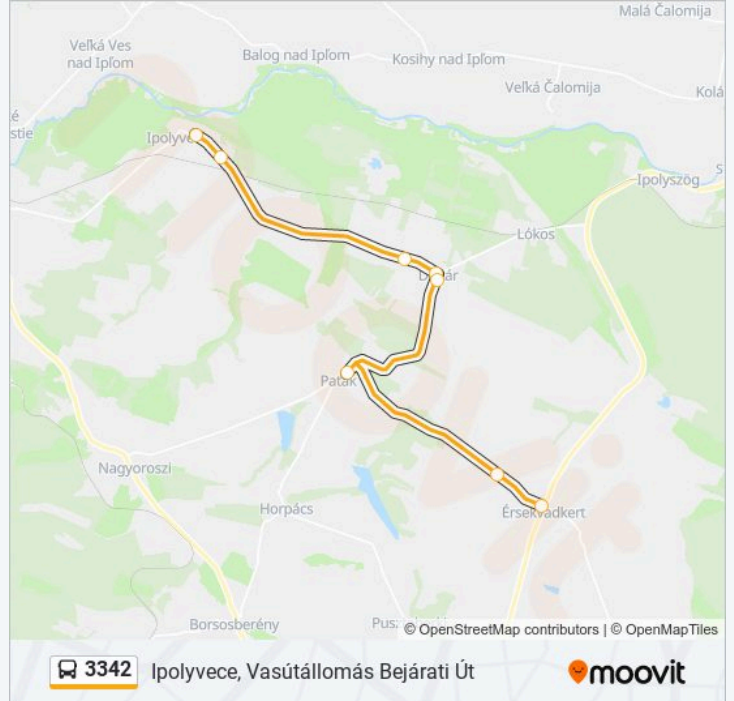

3342 autóbusz Menetrend

Ipolyvece, Vasútállomás Bejárati Út Útvonal
Menetrend:

hétfő	14:25 - 16:10
kedd	14:25 - 16:10
szerda	14:25 - 16:10
csütörtök	14:25 - 16:10
péntek	14:25 - 16:10
szombat	Üzemen Kívül
vasárnap	Üzemen Kívül

3342 autóbusz Információ

Úticél: Ipolyvece, Vasútállomás Bejárati Út

Megállók: 8

Utazás időtartama: 22 perc

Vonal Összefoglaló:

Útirány: Patak, Szövetkezeti Bolt

4 megálló

[VONAL MENETREND MEGTEKINTÉSE](#)