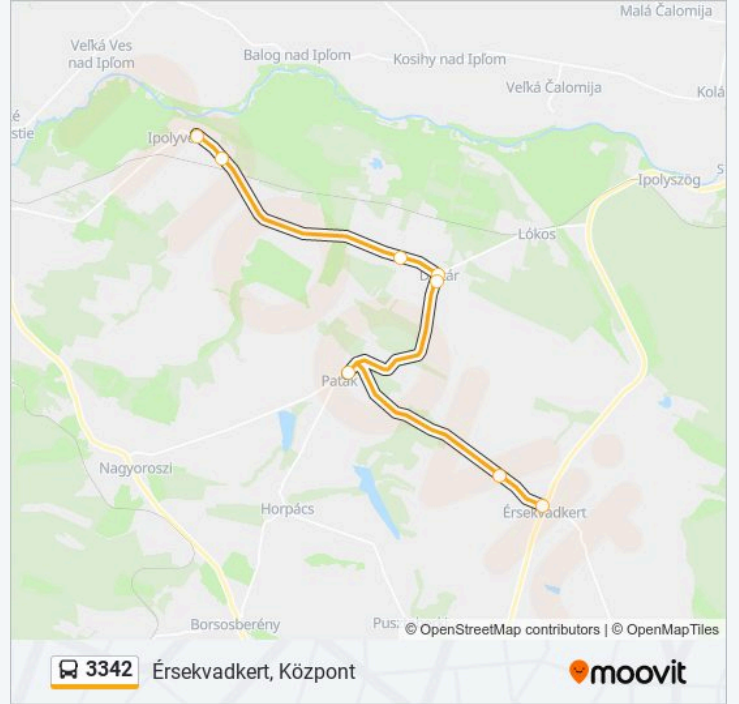

3342 autóbusz Információ

Úticél: Érsekvadkert, Központ

Megállók: 8

Utazás időtartama: 20 perc

Vonal Összefoglaló:

3342 autóbusz menetrendek és útvonal térképek elérhetőek offline amoovitapp.com-on. Használd a Moovit Alkalmazás-t hogy meg tudd nézni a busz érkezési idejét, vonat vagy metró menetrendet és minden tömegközlekedési eszközhöz lépésről lépésre navigációt Nógrád megye városban.