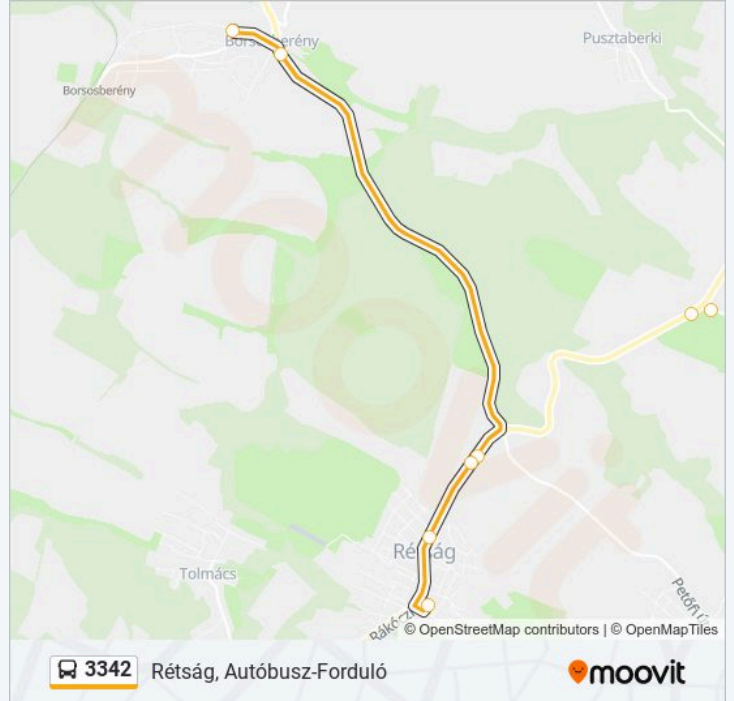

3342 autóbusz Információ

Úticél: Rétság, Autóbusz-Forduló

Megállók: 11

Utazás időtartama: 18 perc

Vonal Összefoglaló:

Útirány: Érsekvadkert, Központ

8 megálló

[VONAL MENETREND MEGTEKINTÉSE](#)