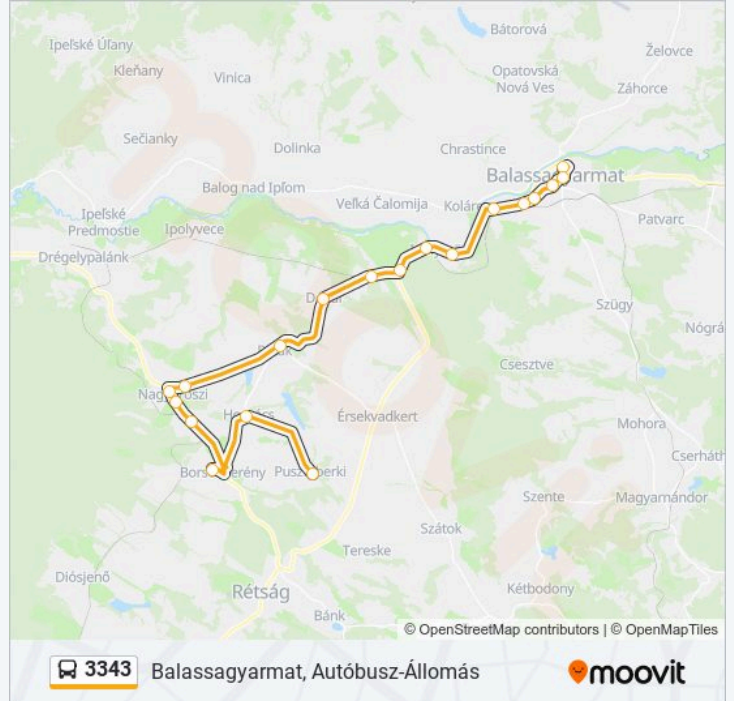

[VONAL MENETREND MEGTEKINTÉSE](#)

Pusztaberki, Faluközpont
Horpács, Központ
Borsosberény, Iskola
Nagyoroszi, Vasútállomás
Nagyoroszi, Orvosi Rendelő
Nagyoroszi, Pataki Elágazás
Nagyoroszi, Petőfi Út 45.
Patak, Szövetkezeti Bolt
Dejtár, Fő Út
Dejtár, Vasútállomás
Dejtári Elágazás
Ipolyszög, Vasúti Megállóhely Bejárati Út
Ipolyszög, Bejárati Út
Balassagyarmat, Újkóvár
Strand
Balassagyarmat, Lidl Áruház
Civitas Fortissima Tér
Hunyadi Utca
Balassagyarmat, Autóbusz-Állomás

Úticél: Balassagyarmat, Autóbusz-Állomás

Megállók: 19

Utazás időtartama: 45 perc

Vonal Összefoglaló:

Útirány: Borsosberény, Iskola

4 megálló

[VONAL MENETREND MEGTEKINTÉSE](#)

Nagyoroszi, Pataki Elágazás