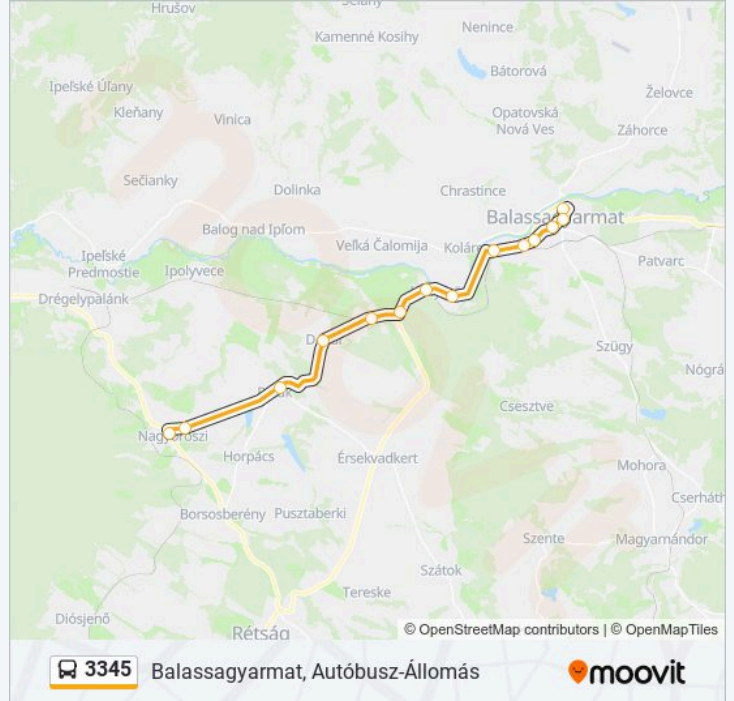

3345

Balassagyarmat, Autóbusz-Állomás

Töltsd Le Az Alkalmazást

A 3345 autóbusz vonal (Balassagyarmat, Autóbusz-Állomás)2 útiránya van. Az átlagos hétköznapokon az üzemideje: (1) Balassagyarmat, Autóbusz-Állomás: 06:55(2) Nagyoroszi, Pataki Elágazás: 06:35
Használd a Moovit alkalmazást a legközelebbi 3345 autóbusz megálló megtalálásához és nézd meg hogy melyik 3345 autóbusz vonal fog érkezni legközelebb.

Útirány: Balassagyarmat, Autóbusz-Állomás

14 megálló

[VONAL MENETREND MEGTEKINTÉSE](#)

Nagyoroszi, Pataki Elágazás
Nagyoroszi, Petőfi Út 45.
Patak, Szövetkezeti Bolt
Dejtár, Fő Út
Dejtár, Vasútállomás
Dejtári Elágazás
Ipolyszög, Vasúti Megállóhely Bejárati Út
Ipolyszög, Bejárati Út
Balassagyarmat, Újkóvár
Strand
Balassagyarmat, Lidl Áruház
Civitas Fortissima Tér
Hunyadi Utca
Balassagyarmat, Autóbusz-Állomás

3345 autóbusz Információ

Úticél: Balassagyarmat, Autóbusz-Állomás

Megállók: 14

Utazás időtartama: 30 perc

Vonal Összefoglaló:

Útirány: Nagyoroszi, Pataki Elágazás

4 megálló

[VONAL MENETREND MEGTEKINTÉSE](#)

3345 autóbusz Információ

Úticél: Nagyoroszi, Pataki Elágazás

Megállók: 4

Utazás időtartama: 20 perc

Vonal Összefoglaló:

3345 autóbusz menetrendek és útvonal térképek elérhetőek offline amoovitapp.com-on. Használd a Moovit Alkalmazás-t hogy meg tudd nézni a busz érkezési idejét, vonat vagy metró menetrendet és minden tömegközlekedési eszközhöz lépésről lépésre navigációt Nógrád megye városban.