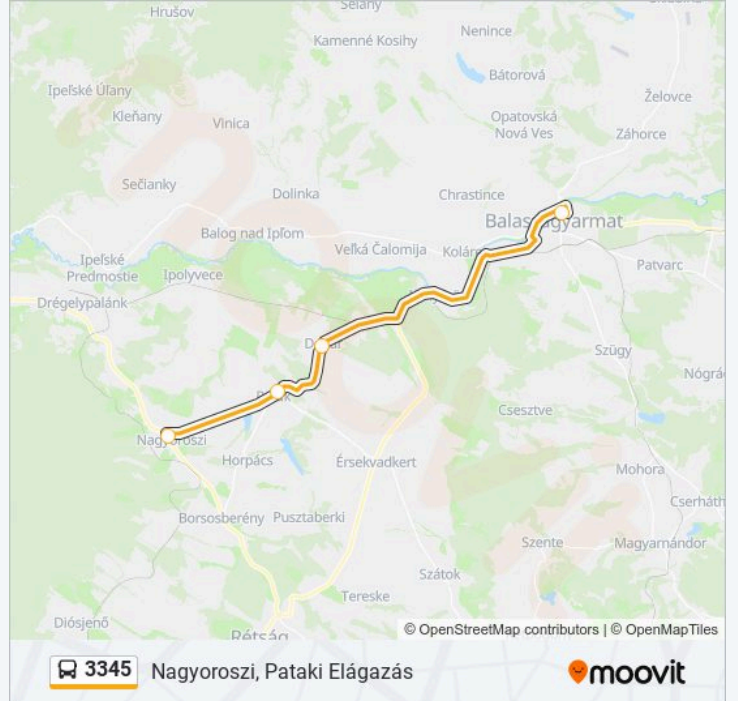

3345

Balassagyarmat, Autóbusz-Állomás

Töltsd Le Az Alkalmazást

A 3345 autóbusz vonal (Balassagyarmat, Autóbusz-Állomás)2 útiránya van. Az átlagos hétköznapokon az üzemideje: (1) Balassagyarmat, Autóbusz-Állomás: 06:55(2) Nagyoroszi, Pataki Elágazás: 06:35
Használd a Moovit alkalmazást a legközelebbi 3345 autóbusz megálló megtalálásához és nézd meg hogy melyik 3345 autóbusz vonal fog érkezni legközelebb.

Útirány: Balassagyarmat, Autóbusz-Állomás

14 megálló

[VONAL MENETREND MEGTEKINTÉSE](#)

Nagyoroszi, Pataki Elágazás
Nagyoroszi, Petőfi Út 45.
Patak, Szövetkezeti Bolt
Dejtár, Fő Út
Dejtár, Vasútállomás
Dejtári Elágazás
Ipolyszög, Vasúti Megállóhely Bejárati Út
Ipolyszög, Bejárati Út
Balassagyarmat, Újkóvár
Strand
Balassagyarmat, Lidl Áruház
Civitas Fortissima Tér
Hunyadi Utca
Balassagyarmat, Autóbusz-Állomás

Balassagyarmat, Autóbusz-Állomás

Dejtár, Fő Út

Patak, Szövetkezeti Bolt

Nagyoroszi, Pataki Elágazás

3345 autóbusz Menetrend

Nagyoroszi, Pataki Elágazás Útvonal Menetrend:

| | |
|-----------|--------------|
| hétfő | 06:35 |
| kedd | 06:35 |
| szerda | 06:35 |
| csütörtök | 06:35 |
| péntek | 06:35 |
| szombat | Üzemen Kívül |
| vasárnap | Üzemen Kívül |

3345 autóbusz Információ

Úticél: Nagyoroszi, Pataki Elágazás

Megállók: 4

Utazás időtartama: 20 perc

Vonal Összefoglaló:

3345 autóbusz menetrendek és útvonal térképek elérhetőek offline amoovitapp.com-on. Használd a Moovit Alkalmazás-t hogy meg tudd nézni a busz érkezési idejét, vonat vagy metró menetrendet és minden tömegközlekedési eszközhöz lépésről lépésre navigációt Nógrád megye városban.