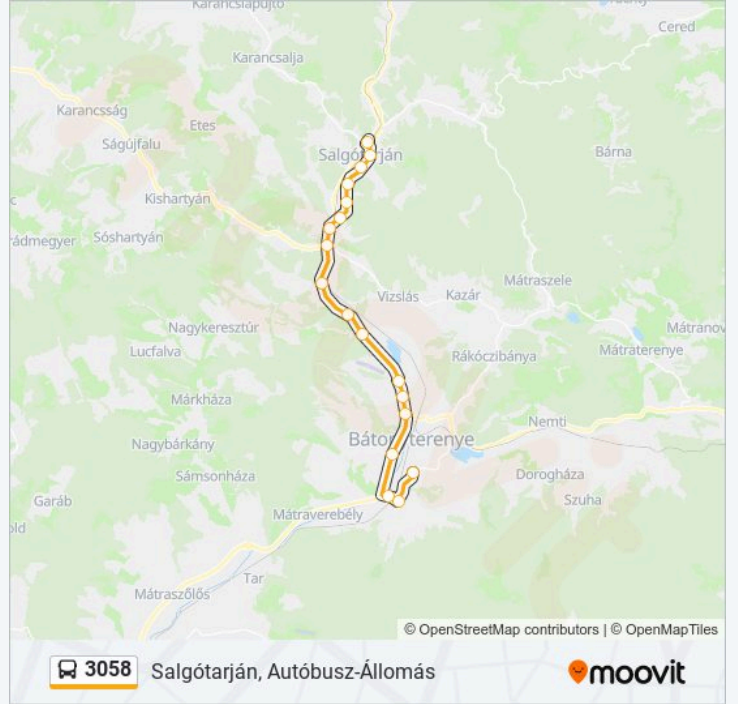

Használd a Moovit alkalmazást a legközelebbi 3058 autóbusz megálló megtalálásához és nézd meg hogy melyik 3058 autóbusz vonal fog érkezni legközelebb.

Útirány: Bátonyterenye (Kisterenye), Ózdi Útelágazás

Volán-Telep

Helyi Autóbusz-Állomás Külső

Svt-Wamsler

Megyeháza

Salgótarján, Autóbusz-Állomás

3058 autóbusz Menetrend

Salgótarján, Autóbusz-Állomás Útvonal Menetrend:

hétfő	06:40
kedd	06:40
szerda	06:40
csütörtök	06:40
péntek	06:40
szombat	Üzemen Kívül
vasárnap	Üzemen Kívül

3058 autóbusz Információ

Úticél: Salgótarján, Autóbusz-Állomás

Megállók: 18

Utazás időtartama: 30 perc

Vonal Összefoglaló:

3058 autóbusz menetrendek és útvonal térképek elérhetőek offline a moovitapp.com-on. Használd a Moovit Alkalmazás-t hogy meg tudd nézni a busz érkezési idejét, vonat vagy metró menetrendet és minden tömegközlekedési eszközhöz lépésről lépésre navigációt Nógrád megye városban.