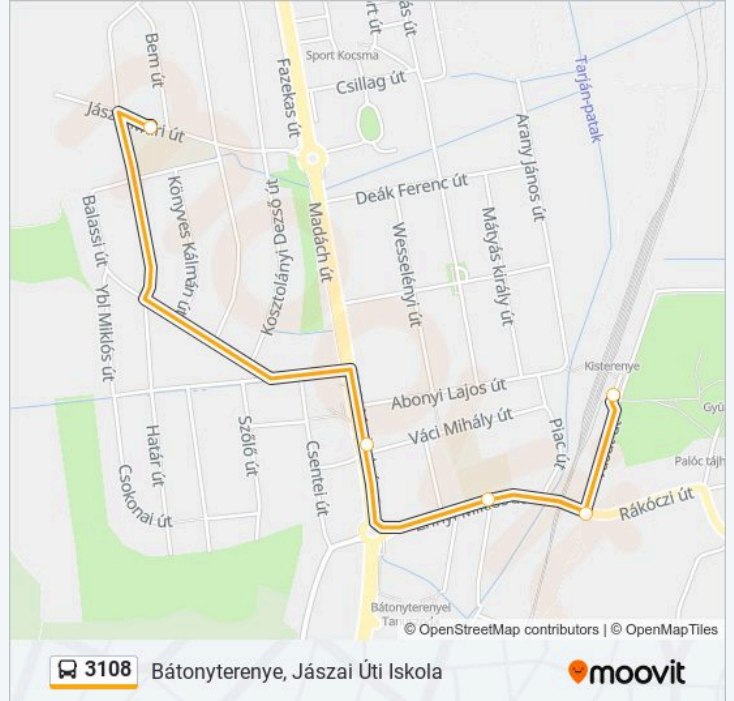

Használd a Moovit alkalmazást a legközelebbi 3108 autóbusz megálló megtalálásához és nézd meg hogy melyik 3108 autóbusz vonal fog érkezni legközelebb.

Útirány: Bátonyterenye (Nagybátony), Ózdi Út 10.

7 megálló

3108 autóbusz MenetrendBátonyterenye (Nagybátony), Ózdi Út 10. Útvonal
Menetrend:

hétfő	12:55 - 13:40
kedd	12:55 - 13:40
szerda	12:55 - 13:40
csütörtök	12:55 - 13:40
péntek	12:55 - 13:40
szombat	Üzemen Kívül
vasárnap	Üzemen Kívül

3108 autóbusz Információ**Úticél:** Bátonyterenye (Nagybátony), Ózdi Út 10.**Megállók:** 7**Utazás időtartama:** 15 perc**Vonal Összefoglaló:**

Útirány: Bátortereny, Jászai Úti Iskola

5 megálló

[VONAL MENETREND MEGTEKINTÉSE](#)

Vonal Összefoglaló:

Útírány: Kazár (Mizserfa), Szociális Otthon

13 megálló

[VONAL MENETREND MEGTEKINTÉSE](#)

Kisterenye, Jászai Iskola
Kisterenye, Ózdi Útelágazás
Kisterenye, Egyházi Iskola
Kisterenye, Posta
Bátornyerenye, Rákóczibányai Elágazás
Bátornyerenye, Mátraszelei Elágazás
Bátornyerenye, Gyulatanya Bejárati Út
Rákóczibánya, Gyularakodó
Rákóczibánya
Kazár, Kazári Elágazás
Kazár, Mizserfai Elágazás
Kazár (Mizserfa), Szövetkezeti Bolt
Kazár (Mizserfa), Szociális Otthon