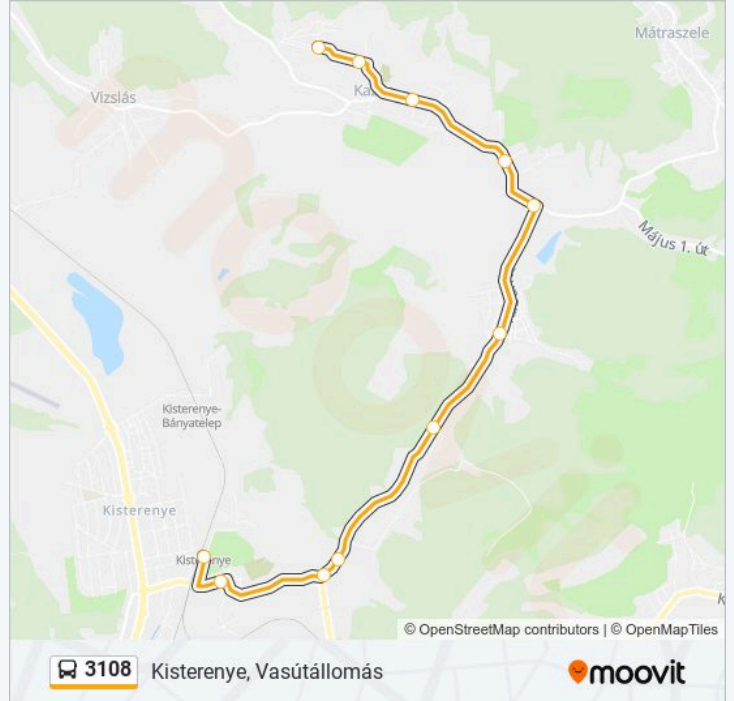

Megállók: 11

Utazás időtartama: 19 perc

Vonal Összefoglaló:

Útirány: Kisterenye, Vasútállomás

5 megálló

[VONAL MENETREND MEGTEKINTÉSE](#)

Kisterenye, Jászai Iskola

Kisterenye, Ózdi Útelágazás