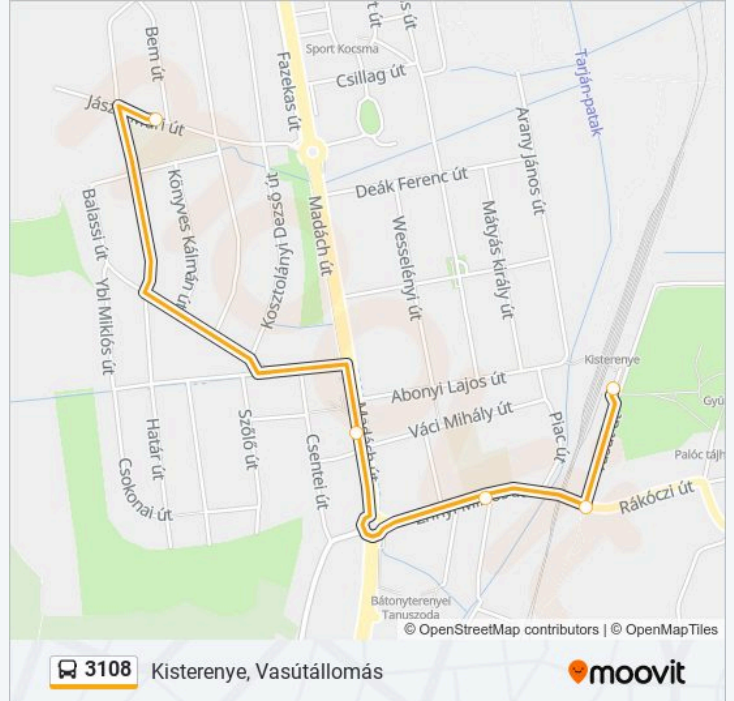

Használd a Moovit alkalmazást a legközelebbi 3108 autóbusz megálló megtalálásához és nézd meg hogy melyik 3108 autóbusz vonal fog érkezni legközelebb.

Útirány: Bátonyterenye (Nagybátony), Ózdi Út 10.

7 megálló

Megállók: 11

Utazás időtartama: 19 perc

Vonal Összefoglaló:

Útirány: Kisterenye, Vasútállomás

5 megálló

[VONAL MENETREND MEGTEKINTÉSE](#)

Kisterenye, Jászai Iskola

Kisterenye, Ózdi Útelágazás

3108 autóbusz Információ

Úticél: Kisterenye, Vasútállomás

Megállók: 5

Utazás időtartama: 5 perc

Vonal Összefoglaló:

Útirány: Salgótarján, Ipari Park

16 megálló

[VONAL MENETREND MEGTEKINTÉSE](#)