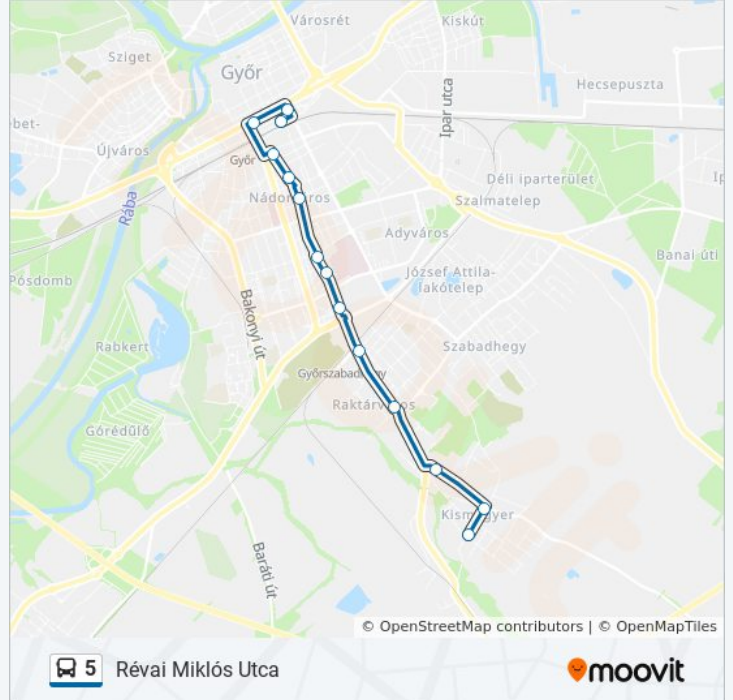

Útirány: Kismegyer

12 megálló

[VONAL MENETREND MEGTEKINTÉSE](#)

Révai Miklós Utca
Városháza
Roosevelt Utca (Bartók-Emlékmű)
Bartók Béla Út, Vásárcsarnok
Szent Imre Út, Magyar Utca
Szent Imre Út, Megyei Rendelő
Szent Imre Út, Nádas Ernő Utca
Szabadhegy, Vasútállomás
Szent Imre Út, József Attila Utca
Kismegyer, Körforgalom
Kalász Utca
Kismegyer, Arató Utca, Major Utca

Úticél: Kismegyer

Megállók: 12

Utazás időtartama: 16 perc

Vonal Összefoglaló:

Útirány: Révai Miklós Utca

14 megálló

[VONAL MENETREND MEGTEKINTÉSE](#)

Kismegyer, Arató Utca, Major Utca

Roosevelt Utca (Bartók-Emlékmű)

Bartók Béla Út, Kristály Étterem

Baross Gábor Híd, Belvárosi Hídfő

Gárdonyi Géza Utca

Révai Miklós Utca

5 autóbusz Menetrend

Révai Miklós Utca Útvonal Menetrend:

hétfő	04:46 - 22:17
kedd	04:46 - 22:17
szerda	04:46 - 22:17
csütörtök	04:46 - 22:17
péntek	04:46 - 22:17
szombat	04:46 - 22:17
vasárnap	04:46 - 22:17

5 autóbusz Információ

Úticél: Révai Miklós Utca

Megállók: 14

Utazás időtartama: 16 perc

Vonal Összefoglaló:

5 autóbusz menetrendek és útvonal térképek elérhetőek offline amoovitapp.com-on. Használd a [Moovit Alkalmazás](#)-t hogy meg tudd nézni a busz érkezési idejét, vonat vagy metró menetrendet és minden tömegközlekedési eszközhöz lépésről lépésre navigációt Győr városban.