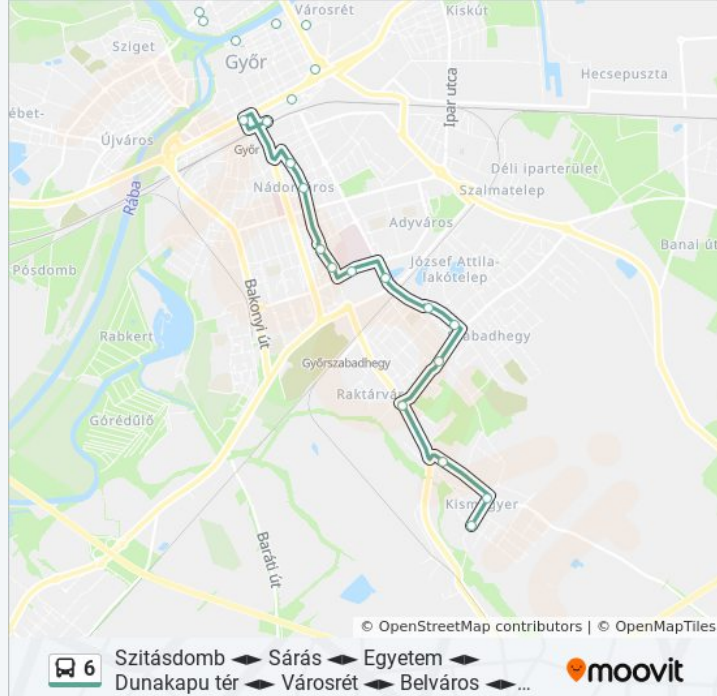

## 6 autóbusz Információ

**Úticél:** Kismegyer

**Megállók:** 30

**Utazás időtartama:** 38 perc

**Vonal Összefoglaló:**

Bartók Béla Út, Vásárcsarnok

Szent Imre Út, Magyar Utca

Szent Imre Út, Megyei Rendelő

Vasvári Pál Utca, Kórház, Főbejárat

Tihanyi Árpád Út, Adyvárosi Tó

Jereváni Út, Posta

Jereváni Út, József Attila Utca

Zichy Ottó Utca

Szent Imre Út, József Attila Utca

Kismegyer, Körforgalom

Kalász Utca

Kismegyer, Arató Utca, Major Utca