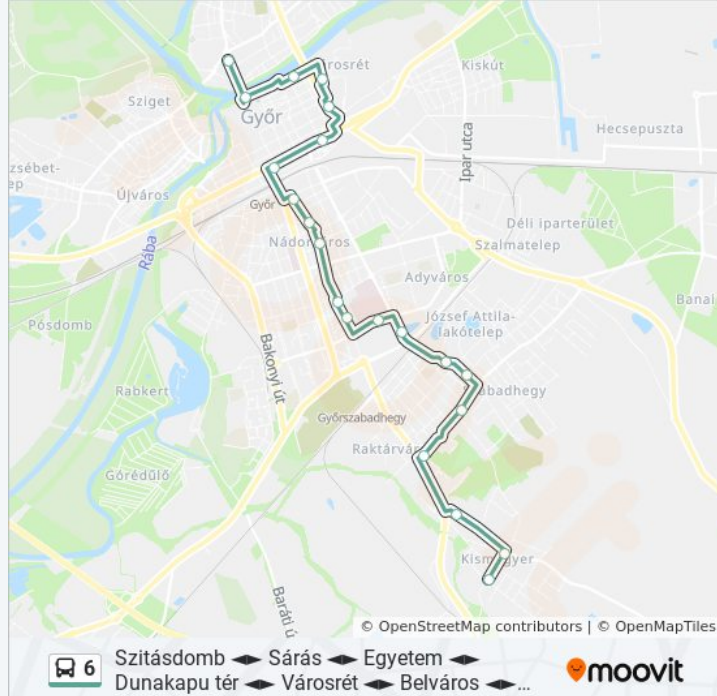

## 6 autóbusz Menetrend

Rónay Jácint Utca Útvonal Menetrend:

hétfő	07:20
kedd	07:20
szerda	07:20
csütörtök	07:20
péntek	07:20
szombat	Üzemen Kívül
vasárnap	Üzemen Kívül

## 6 autóbusz Információ

**Úticél:** Rónay Jácint Utca

**Megállók:** 21

**Utazás időtartama:** 30 perc

**Vonal Összefoglaló:**

Dunapart Rezidencia

Dunakapu Tér

Rónay Jácint Utca

### Útirány: Szitásdomb

30 megálló

[VONAL MENETREND MEGTEKINTÉSE](#)

Kismegyer, Arató Utca, Major Utca

Kalász Utca

Kismegyer, Körforgalom

József Attila Utca, Szent Imre Út

Zichy Ottó Utca