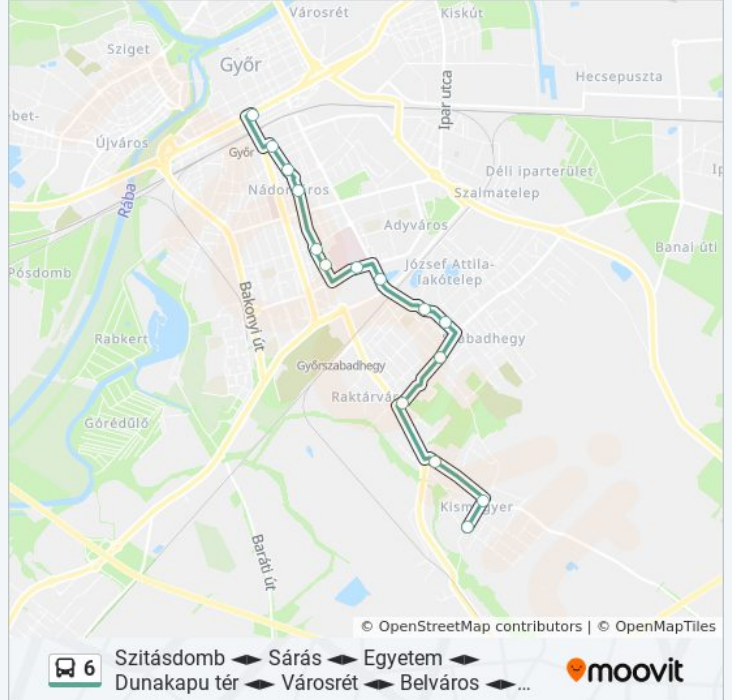

## Útirány: Baross Gábor Híd, Belvárosi Hídfő

15 megálló

[VONAL MENETREND MEGTEKINTÉSE](#)

Kismegyer, Arató Utca, Major Utca

Kalász Utca

Kismegyer, Körforgalom

József Attila Utca, Szent Imre Út

Zichy Ottó Utca

Jereváni Út, József Attila Utca

Jereváni Út, Posta

Tihanyi Árpád Út, Adyvárosi Tó

Vasvári Pál Utca, Kórház, Főbejárat

Szent Imre Út, Megyei Rendelő

Szent Imre Út, Magyar Utca

Bartók Béla Út, Vásárcsarnok

Roosevelt Utca (Bartók-Emlékmű)

## 6 autóbusz Menetrend

Baross Gábor Híd, Belvárosi Hídfő Útvonal  
Menetrend:

hétfő	08:00
kedd	08:00
szerda	08:00
csütörtök	08:00
péntek	08:00
szombat	Üzemen Kívül
vasárnap	Üzemen Kívül

## 6 autóbusz Információ

**Úticél:** Baross Gábor Híd, Belvárosi Hídfő

**Megállók:** 15

**Utazás időtartama:** 21 perc

**Vonal Összefoglaló:**