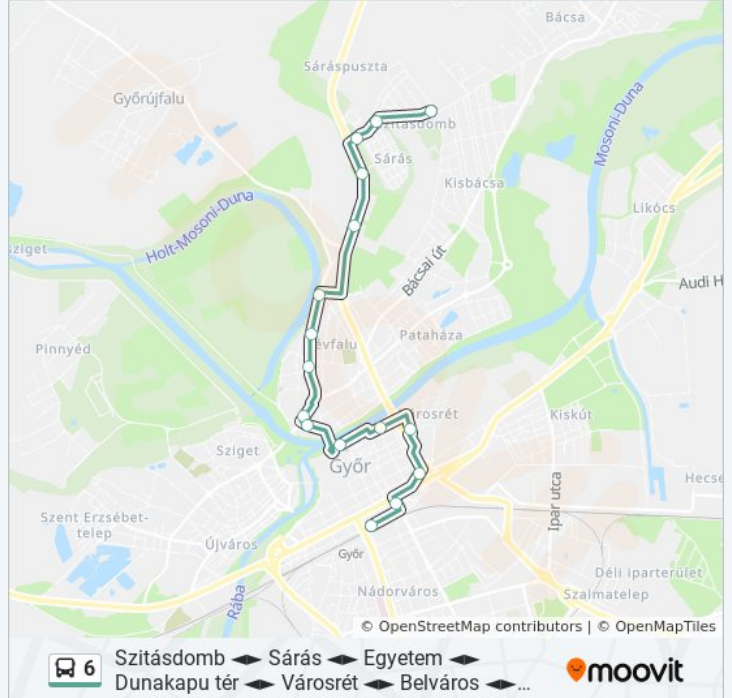

Útirány: Rónay Jácint Utca

21 megálló

[VONAL MENETREND MEGTEKINTÉSE](#)

Kismegyer, Arató Utca, Major Utca

Kalász Utca

Kismegyer, Körforgalom

József Attila Utca, Szent Imre Út

Zichy Ottó Utca

Jereváni Út, József Attila Utca

Jereváni Út, Posta

Tihanyi Árpád Út, Adyvárosi Tó

Vasvári Pál Utca, Kórház, Főbejárat

Szent Imre Út, Megyei Rendelő

Szent Imre Út, Magyar Utca

Bartók Béla Út, Vásárcsarnok

Roosevelt Utca (Bartók-Emlékmű)

Bartók Béla Út, Kristály Étterem

Baross Gábor Híd, Belvárosi Hídfő

Szent István Út, Iparkamara

14-Es Út, Árkád Üzletház

Vas Gereben Utca

6 autóbusz Menetrend

Rónay Jácint Utca Útvonal Menetrend:

hétfő	07:20
kedd	07:20
szerda	07:20
csütörtök	07:20
péntek	07:20
szombat	Üzemen Kívül
vasárnap	Üzemen Kívül

6 autóbusz Információ

Úticél: Rónay Jácint Utca

Megállók: 21

Utazás időtartama: 30 perc

Vonal Összefoglaló: