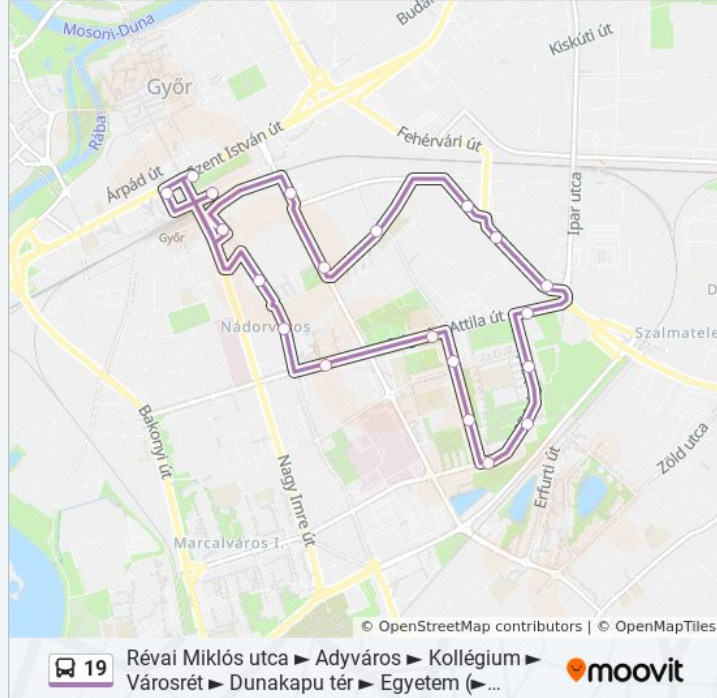

19

Révai Miklós utca ► Adyváros ► Kollégium ►
Városrét ► Dunakapu tér ► Egyetem (►
Mobilis)

Váltás Teljes Weboldal Nézetre

A 19 autóbusz vonal (Révai Miklós utca ► Adyváros ► Kollégium ► Városrét ► Dunakapu tér ► Egyetem (► Mobilis))3 útiránya van. Az átlagos hétköznapokon az üzemideje:

Útírány: Baross Gábor Híd, Belvárosi Hídfő

20 megálló

[VONAL MENETREND MEGTEKINTÉSE](#)

Révai Miklós Utca
Városháza
Roosevelt Utca (Bartók-Emlékmű)
Bartók Béla Út, Vásárcsarnok
Szigethy Attila Út, Könyvtár
Szigethy Attila Út, Kodály Zoltán Utca
Kodály Zoltán Utca, Földes Gábor Utca
Kodály Zoltán Utca, Gyógyszertár
Ifjúság Körút, Kodály Zoltán Utca
Ifjúság Körút 49.
Ifjúság Körút, Földes Gábor Utca
Szigethy Attila Út, Fehérvári Út
Fehérvári Út, Ipar Utca
Otthon Utca (Graboplast)
Mészáros Lőrinc Utca, Kollégium
Mester Utca
Malom Liget
Nádor Aluljáró
Bartók Béla Út, Munkaügyi Központ

19 autóbusz Menetrend

Baross Gábor Híd, Belvárosi Hídfő Útvonal
Menetrend:

hétfő	22:48
kedd	22:48
szerda	22:48
csütörtök	22:48
péntek	22:48
szombat	Üzemen Kívül
vasárnap	Üzemen Kívül

19 autóbusz Információ

Úticél: Baross Gábor Híd, Belvárosi Hídfő

Megállók: 20

Utazás időtartama: 23 perc

Vonal Összefoglaló:

Útírány: Egyetemi Csarnok, Mobilis

28 megálló

[VONAL MENETREND MEGTEKINTÉSE](#)

Révai Miklós Utca