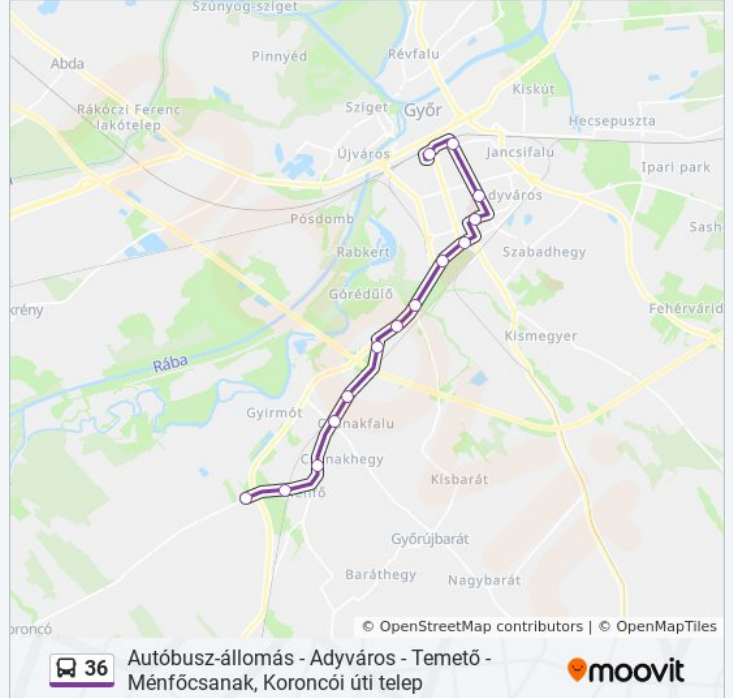

Használd a Moovit alkalmazást a legközelebbi 36 autóbusz megálló megtalálásához és nézd meg hogy melyik 36 autóbusz vonal fog érkezni legközelebb.

Útirány: Autóbusz-Állomás

14 megálló

[VONAL MENETREND MEGTEKINTÉSE](#)

Ménfőcsanak, Koroncói Úti Telep
Ménfőcsanak, Vasúti Megállóhely
Győri Út, Iskola
Ménfőcsanak, Malom
Ménfőcsanak, Királyszerék Út
Decathlon Áruház
83-As Út, Tesco Áruház
Győrújbaráti Elágazás
83-As Út, Szentlélek Templom
Nádorvárosi Köztemető
Vasvári Pál Utca, Kórház, Főbejárat
Tihanyi Árpád Út, Kórház
Nádor Aluljáró
Autóbusz-Állomás

36 autóbusz Menetrend

Autóbusz-Állomás Útvonal Menetrend:

hétfő	4:50 - 20:52
kedd	4:50 - 20:52
szerda	4:50 - 20:52
csütörtök	4:50 - 20:52
péntek	4:50 - 20:52
szombat	4:50 - 20:52
vasárnap	4:50 - 20:52

36 autóbusz Információ

Úticél: Autóbusz-Állomás

Megállók: 14

Utazás időtartama: 28 perc

Vonal Összefoglaló:

Útirány: Ménfőcsanak, Koroncói Úti Telep

13 megálló

[VONAL MENETREND MEGTEKINTÉSE](#)

Autóbusz-Állomás