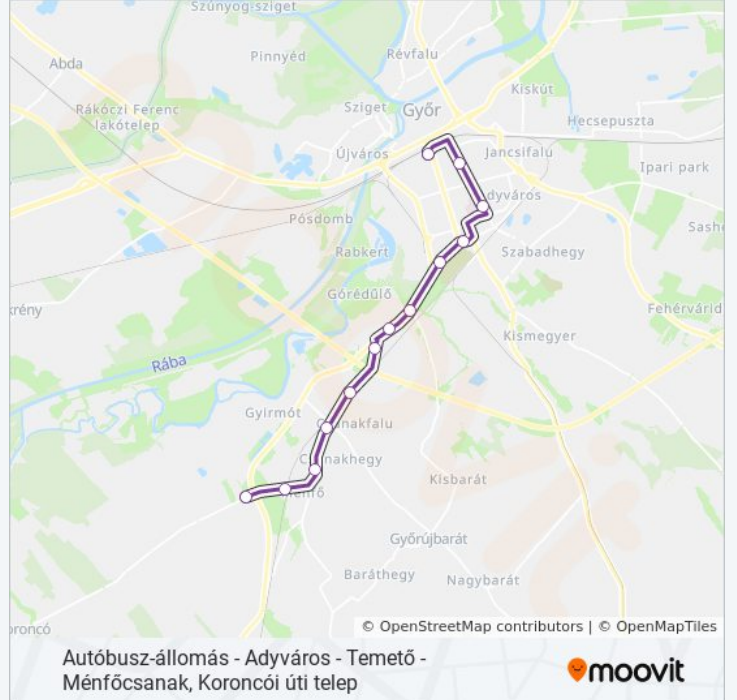

Használd a Moovit alkalmazást a legközelebbi 36 autóbusz megálló megtalálásához és nézd meg hogy melyik 36 autóbusz vonal fog érkezni legközelebb.

Útirány: Autóbusz-Állomás

14 megálló

[VONAL MENETREND MEGTEKINTÉSE](#)

Malom Liget

Tihanyi Árpád Út, Kórház

Nádorvárosi Köztemető

83-As Út, Szentlélek Templom

Győrújbaráti Elágazás

83-As Út, Tesco Áruház

Decathlon Áruház

Ménfőcsanak, Királyszék Út

Ménfőcsanak, Malom

Győri Út, Iskola

Ménfőcsanak, Vasúti Megállóhely

Ménfőcsanak, Koroncói Úti Telep

36 autóbusz Menetrend

Ménfőcsanak, Koroncói Úti Telep Útvonal Menetrend:

hétfő	5:20 - 22:45
kedd	5:20 - 22:45
szerda	5:20 - 22:45
csütörtök	5:20 - 22:45
péntek	5:20 - 22:45
szombat	6:35 - 22:45
vasárnap	6:35 - 22:45

36 autóbusz Információ

Úticél: Ménfőcsanak, Koroncói Úti Telep

Megállók: 13

Utazás időtartama: 26 perc

Vonal Összefoglaló:

36 autóbussz menetrendek és útvonal térképek elérhetőek offline a moovitapp.com-on. Használd a [Moovit Alkalmazás](#)-t hogy meg tudd nézni a busz érkezési idejét, vonat vagy metró menetrendet és minden tömegközlekedési eszközhöz lépésről lépésre navigációt Győr városban.