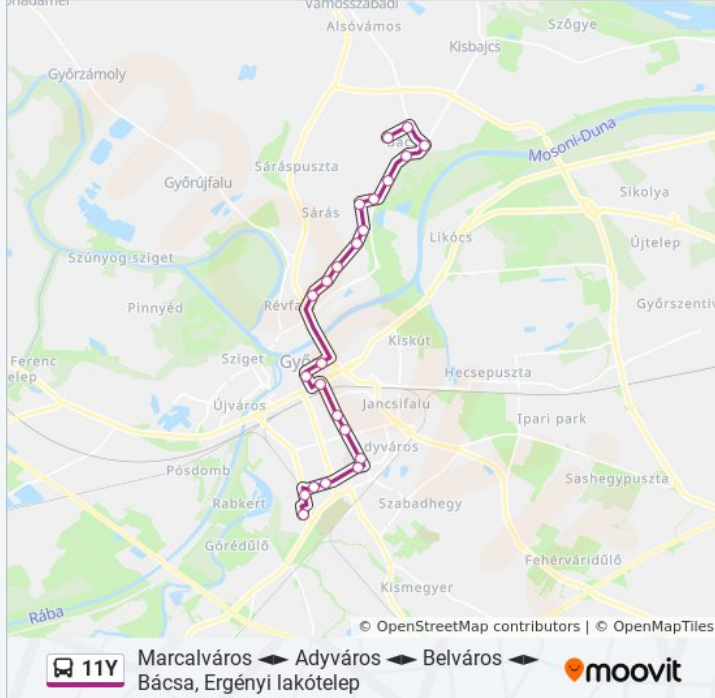

Vasvári Pál Utca, Kórház, Főbejárat

Lajta Út, Posta

Lajta Út, Gyógyszertár

Bakonyi Út, Marcalvárosi Aluljáró

Marcalváros, Kovács Margit Utca

11Y autóbusz menetrendek és útvonal térképek elérhetőek offline amoovitapp.com-on. Használd a [Moovit Alkalmazás](#)-t hogy meg tudd nézni a busz érkezési idejét, vonat vagy metró menetrendet és minden tömegközlekedési eszközhöz lépésről lépésre navigációt Győr városban.

[A Moovit-ról](#) • [MaaS Megoldások](#) • [Támogatott országok](#) • [Moovit Közösség](#)

© 2024 Moovit - Minden jog fenntartva

Nézd meg az Élő Érkezési Időket