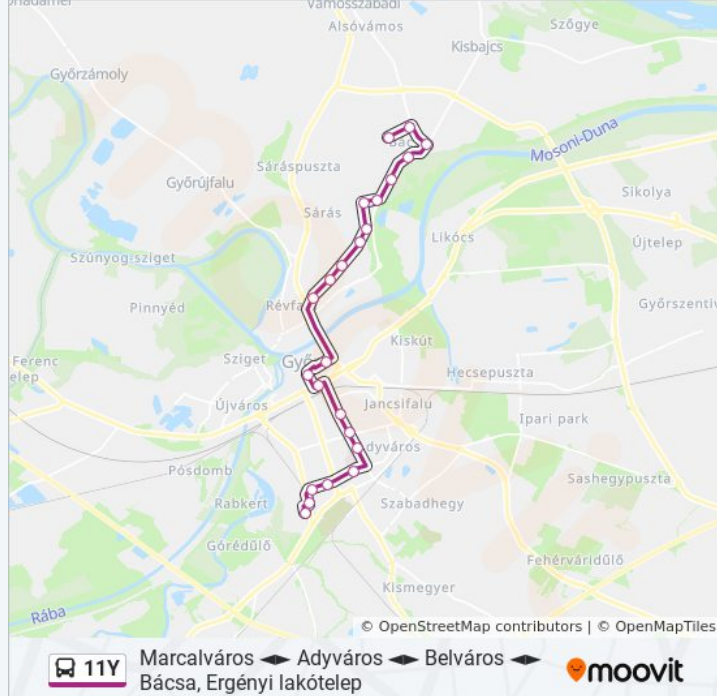

Útírány: Bácsa, Ergényi Lakótelep

23 megálló

[VONAL MENETREND MEGTEKINTÉSE](#)

Marcalváros, Kovács Margit Utca
Bakonyi Út, Gerence Út
Lajta Út, Gyógyszertár
Lajta Út, Posta
Vasvári Pál Utca, Kórház, Főbejárat
Tihanyi Árpád Út, Kórház
Török István Utca
Malom Liget
Szent István Út, Iparkamara
Teleki László Utca, Színház
Schwarzenberg Utca
Körtöltés Utca (Audi-Iskola)
Irinyi János Utca
Viza Utca
Votinszky Utca
Kisbácsa, Templom
Sövény Utca, Iskola
Dombhát Utca
Gát Utca
Bácsa, Posta

11Y autóbusz Menetrend

Bácsa, Ergényi Lakótelep Útvonal Menetrend:

hétfő	06:00 - 17:31
kedd	06:00 - 17:31
szerda	06:00 - 17:31
csütörtök	06:00 - 17:31
péntek	06:00 - 17:31
szombat	08:05
vasárnap	08:05

11Y autóbusz Információ

Úticél: Bácsa, Ergényi Lakótelep

Megállók: 23

Utazás időtartama: 18 perc

Vonal Összefoglaló:

Vámosi Utca

Kismező Utca

Bácsa, Ergényi Lakótelep, Telek Utca

Útirány: Marcalváros

11Y autóbusz Információ

Úticél: Marcalváros

Megállók: 23

Utazás időtartama: 33 perc

Vonal Összefoglaló:

Vasvári Pál Utca, Kórház, Főbejárat

Lajta Út, Posta

Lajta Út, Gyógyszertár