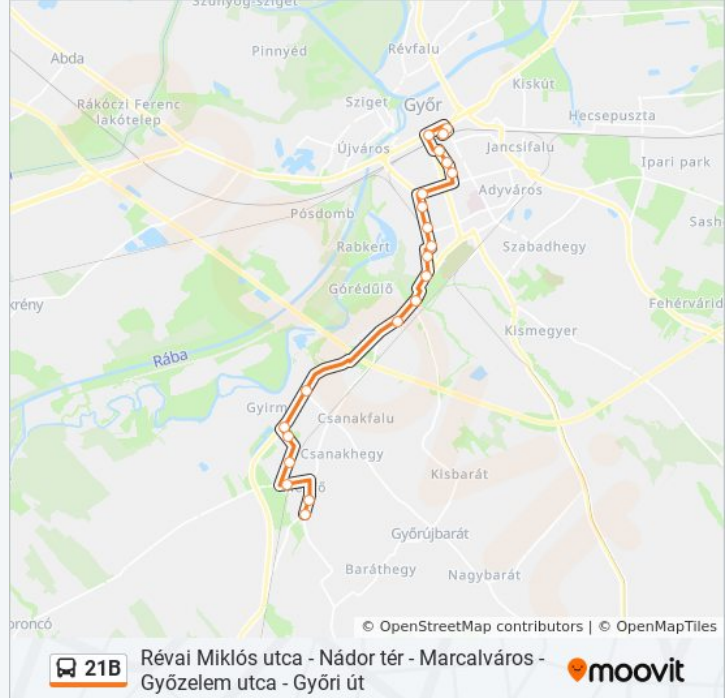

**Révai Miklós utca - Nádor tér - Marcalváros - Győzelem utca - Győri út**[Váltás Teljes Weboldal Nézetre](#)

A 21B autóbusz vonal (Révai Miklós utca - Nádor tér - Marcalváros - Győzelem utca - Győri út) 2 útiránya van. Az átlagos hétköznapokon az üzemideje:

(1) Ménfőcsanak, Győri Út: 13:50 - 19:55 (2) Révai Miklós Utca: 14:25 - 19:22

Használd a Moovit alkalmazást a legközelebbi 21B autóbusz megálló megtalálásához és nézd meg hogy melyik 21B autóbusz vonal fog érkezni legközelebb.

Útirány: Ménfőcsanak, Győri Út

25 megálló

[VONAL MENETREND MEGTEKINTÉSE](#)

Révai Miklós Utca
Városháza
Roosevelt Utca (Bartók-Emlékmű)
Bartók Béla Út, Vásárcsarnok
Szigethy Attila Út, Eörsy Péter Utca
Nádor Tér
Bakonyi Út, Orgona Utca
Bakonyi Út, Marcalvárosi Aluljáró
Marcalváros, Kovács Margit Utca
Katód Utca
Győrújbaráti Elágazás
83-As Út, Tesco Áruház
Decathlon Áruház
Ménfőcsanak, Királyszék Út
Ménfőcsanak, Malom
Győzelem Utca, Iskola
Csanakhegyi Út
Győzelem Utca 94.
Ménfőcsanak, Győzelem Utca, Újkút Utca
Győzelem Utca 94.

21B autóbusz Információ**Úticél:** Ménfőcsanak, Győri Út**Megállók:** 25**Utazás időtartama:** 35 perc**Vonal Összefoglaló:**

Baross Gábor Híd, Belvárosi Hídfő

Gárdonyi Géza Utca

Révai Miklós Utca

21B autóbusz menetrendek és útvonal térképek elérhetőek offline amoovitapp.com-on. Használd a [Moovit Alkalmazás](#)-t hogy meg tudd nézni a busz érkezési idejét, vonat vagy metró menetrendet és minden tömegközlekedési eszközhöz lépésről lépésre navigációt Győr városban.