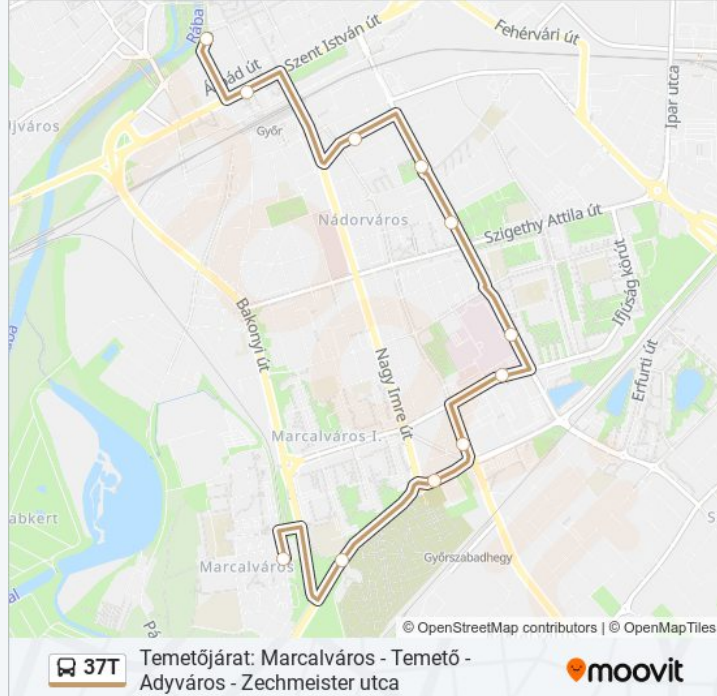

Útirány: Zechmeister Utca

12 megálló

[VONAL MENETREND MEGTEKINTÉSE](#)

Marcalváros, Kovács Margit Utca

83-As Út, Szentlélek Templom

Nádorvárosi Köztemető

Szent Imre Út, Nadas Ernő Utca

Vasvári Pál Utca, Kórház, Főbejárat

Tihanyi Árpád Út, Kórház

Török István Utca

Malom Liget

Nádor Aluljáró

Bartók Béla Út, Munkaügyi Központ

Aradi Vértanúk Útja, Szökőkút

Zechmeister Utca, Rába-Part

37T autóbusz Menetrend

Zechmeister Utca Útvonal Menetrend:

hétfő	09:40 - 18:10
kedd	09:40 - 18:10
szerda	09:40 - 18:10
csütörtök	09:40 - 18:10
péntek	09:40 - 18:10
szombat	09:40 - 18:10
vasárnap	09:40 - 18:10

37T autóbusz Információ

Úticél: Zechmeister Utca

Megállók: 12

Utazás időtartama: 17 perc

Vonal Összefoglaló: