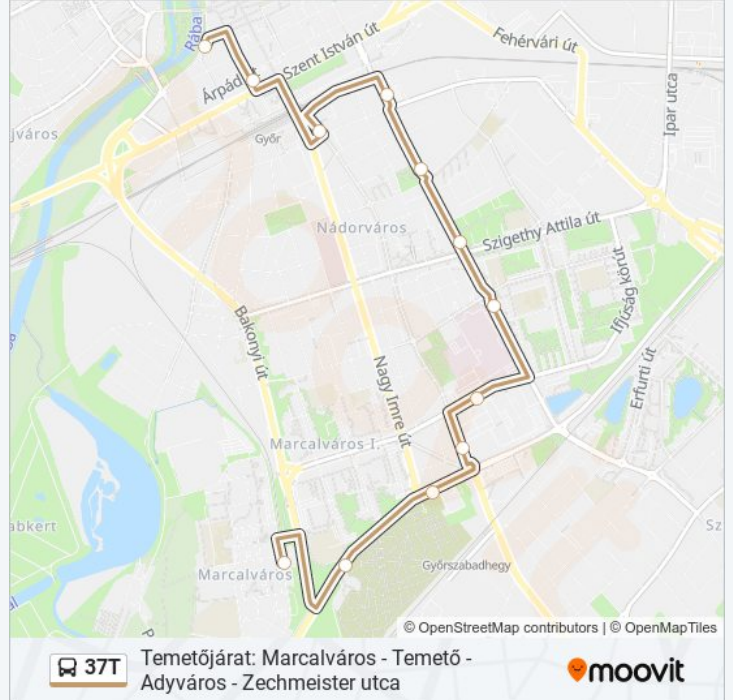

(1) Marcalváros: 10:00 - 18:30 (2) Zechmeister Utca: 09:40 - 18:10

Használd a Moovit alkalmazást a legközelebbi 37T autóbusz megálló megtalálásához és nézd meg hogy melyik 37T autóbusz vonal fog érkezni legközelebb.

37T autóbusz Információ**Úticél:** Marcalváros**Megállók:** 11**Utazás időtartama:** 17 perc**Vonal Összefoglaló:**

Útirány: Zechmeister Utca

12 megálló

[VONAL MENETREND MEGTEKINTÉSE](#)

Marcalváros, Kovács Margit Utca

Bartók Béla Út, Munkaügyi Központ

Aradi Vértanúk Útja, Szökőkút

Zechmeister Utca, Rába-Part

37T autóbusz Menetrend

Zechmeister Utca Útvonal Menetrend:

hétfő	09:40 - 18:10
kedd	09:40 - 18:10
szerda	09:40 - 18:10
csütörtök	09:40 - 18:10
péntek	09:40 - 18:10
szombat	09:40 - 18:10
vasárnap	09:40 - 18:10

37T autóbusz Információ

Úticél: Zechmeister Utca

Megállók: 12

Utazás időtartama: 17 perc

Vonal Összefoglaló:

37T autóbusz menetrendek és útvonal térképek elérhetőek offline a moovitapp.com-on. Használd a [Moovit Alkalmazás](#)-t hogy meg tudd nézni a busz érkezési idejét, vonat vagy metró menetrendet és minden tömegközlekedési eszközhöz lépésről lépésre navigációt Győr városban.