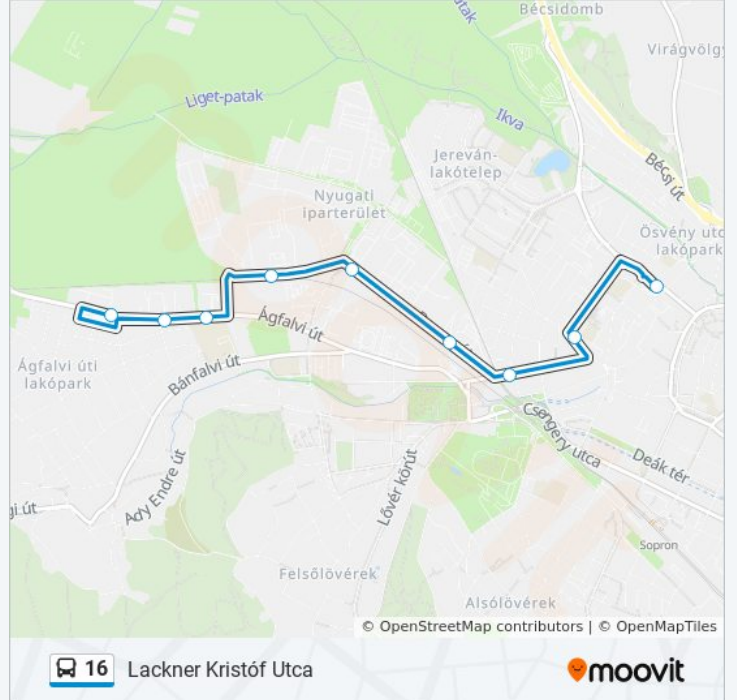

A 16 autóbusz vonal (Lackner Kristóf Utca) 2 útiránya van. Az átlagos hétköznapokon az üzemideje:

(1) Lackner Kristóf Utca: 5:40 - 16:05 (2) Ágfalvi Úti Lakótelep: 5:30 - 15:48

Használd a Moovit alkalmazást a legközelebbi 16 autóbusz megálló megtalálásához és nézd meg hogy melyik 16 autóbusz vonal fog érkezni legközelebb.

Útirány: Lackner Kristóf Utca

9 megálló

[VONAL MENETREND MEGTEKINTÉSE](#)

Ágfalvi Úti Lakótelep

Berkenye Utca

Öntöde Utca

Terv Utca

Baross Út, Sörgyár

Baross Út, Déli Pályaudvar

Kossuth Lajos Utca, Vadász Utca

Táncsics Utca, Templom

Lackner Kristóf Utca, Autóbusz-Állomás

16 autóbusz Menetrend

Lackner Kristóf Utca Útvonal Menetrend:

hétfő	5:40 - 16:05
kedd	5:40 - 16:05
szerda	5:40 - 16:05
csütörtök	5:40 - 16:05
péntek	5:40 - 16:05
szombat	8:15
vasárnap	12:05 - 19:05

16 autóbusz Információ

Úticél: Lackner Kristóf Utca

Megállók: 9

Utazás időtartama: 10 perc

Vonal Összefoglaló:

Útirány: Ágfalvi Úti Lakótelep

9 megálló

[VONAL MENETREND MEGTEKINTÉSE](#)