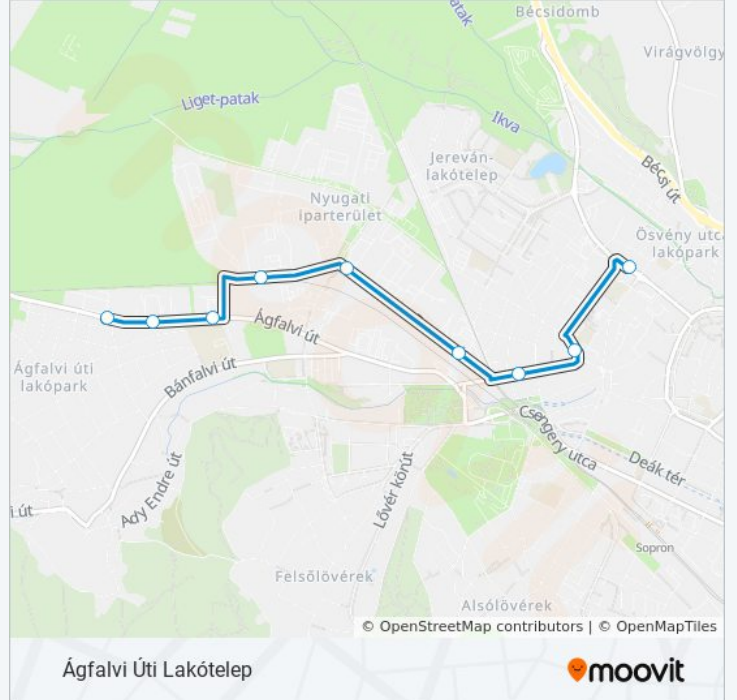

A 16 autóbusz vonal (Lackner Kristóf Utca) 2 útiránya van. Az átlagos hétköznapokon az üzemideje:

(1) Lackner Kristóf Utca: 5:40 - 16:05 (2) Ágfalvi Úti Lakótelep: 5:30 - 15:48

Használd a Moovit alkalmazást a legközelebbi 16 autóbusz megálló megtalálásához és nézd meg hogy melyik 16 autóbusz vonal fog érkezni legközelebb.

Útirány: Lackner Kristóf Utca

9 megálló

[VONAL MENETREND MEGTEKINTÉSE](#)

Ágfalvi Úti Lakótelep

Berkenye Utca

Öntöde Utca

Terv Utca

Baross Út, Sörgyár

Ágfalvi Úti Lakótelep

16 autóbusz Menetrend

Ágfalvi Úti Lakótelep Útvonal Menetrend:

hétfő	5:30 - 15:48
kedd	5:30 - 15:48
szerda	5:30 - 15:48
csütörtök	5:30 - 15:48
péntek	5:30 - 15:48
szombat	8:05
vasárnap	11:48 - 18:48

16 autóbusz Információ

Úticél: Ágfalvi Úti Lakótelep

Megállók: 9

Utazás időtartama: 9 perc

Vonal Összefoglaló:

16 autóbusz menetrendek és útvonal térképek elérhetőek offline amoovitapp.com-on. Használd a [Moovit Alkalmazás](#)-t hogy meg tudd nézni a busz érkezési idejét, vonat vagy metró menetrendet és minden tömegközlekedési eszközhöz lépésről lépésre navigációt Győr városban.