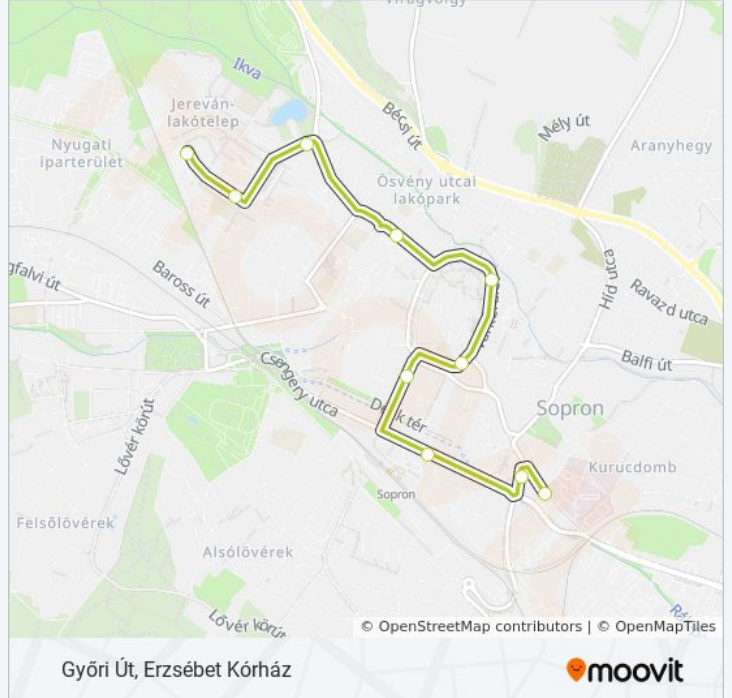

A 20 autóbusz vonal (Győri Út, Erzsébet Kórház)2 útiránya van. Az átlagos hétköznapokon az üzemideje:

(1) Győri Út, Erzsébet Kórház: 05:52 - 21:30(2) Jereván Lakótelep: 06:20 - 22:02

Használd a Moovit alkalmazást a legközelebbi 20 autóbusz megálló megtalálásához és nézd meg hogy melyik 20 autóbusz vonal fog érkezni legközelebb.

Útirány: Győri Út, Erzsébet Kórház

10 megálló

[VONAL MENETREND MEGTEKINTÉSE](#)

Jereván Lakótelep, Végállomás

Iv. László Király Utca 5.

Teleki Pál Út 2.

Lackner Kristóf Utca, Autóbusz-Állomás

Várkerület, Mária-Szobor

Várkerület, Ötvös Utca

Erzsébet Utca

Csengery Utca, Nyomda

Kőszegi Út 1.

Győri Út, Erzsébet Kórház

20 autóbusz Menetrend

Győri Út, Erzsébet Kórház Útvonal Menetrend:

hétfő	05:52 - 21:30
kedd	05:52 - 21:30
szerda	05:52 - 21:30
csütörtök	05:52 - 21:30
péntek	05:52 - 21:30
szombat	05:52 - 21:30
vasárnap	05:52 - 21:30

20 autóbusz Információ

Úticél: Győri Út, Erzsébet Kórház

Megállók: 10

Utazás időtartama: 16 perc

Vonal Összefoglaló:

Útirány: Jereván Lakótelep

12 megálló

[VONAL MENETREND MEGTEKINTÉSE](#)