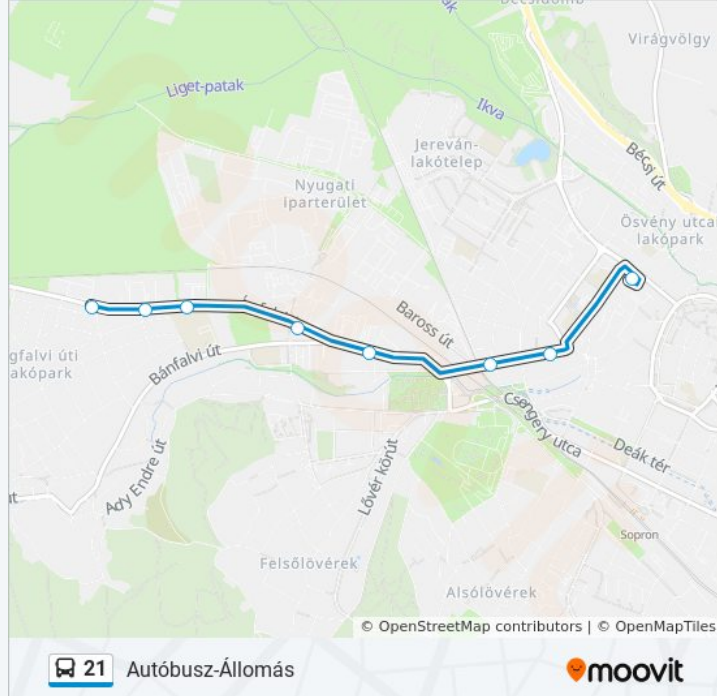

A 21 autóbusz vonal (Autóbusz-Állomás) 2 útiránya van. Az átlagos hétköznapokon az üzemideje:

(1) Autóbusz-Állomás: 4:48 - 23:03 (2) Ágfalvi Úti Lakótelep: 5:05 - 22:35

Használd a Moovit alkalmazást a legközelebbi 21 autóbusz megálló megtalálásához és nézd meg hogy melyik 21 autóbusz vonal fog érkezni legközelebb.

Útirány: Autóbusz-Állomás

8 megálló

[VONAL MENETREND MEGTEKINTÉSE](#)

Ágfalvi Úti Lakótelep

Berkenye Utca

Öntöde Utca

Ágfalvi Út, Besenyő Utca

Bánfalvi Út, Falco Kft.

Kossuth Lajos Utca, Vadász Utca

Kossuth Lajos Utca, Villanyóra

Autóbusz-Állomás

21 autóbusz Menetrend

Autóbusz-Állomás Útvonal Menetrend:

hétfő	4:48 - 23:03
kedd	4:48 - 23:03
szerda	4:48 - 23:03
csütörtök	4:48 - 23:03
péntek	4:48 - 23:03
szombat	5:08 - 23:03
vasárnap	5:08 - 23:03

21 autóbusz Információ

Úticél: Autóbusz-Állomás

Megállók: 8

Utazás időtartama: 10 perc

Vonal Összefoglaló:

Útirány: Ágfalvi Úti Lakótelep

8 megálló

[VONAL MENETREND MEGTEKINTÉSE](#)