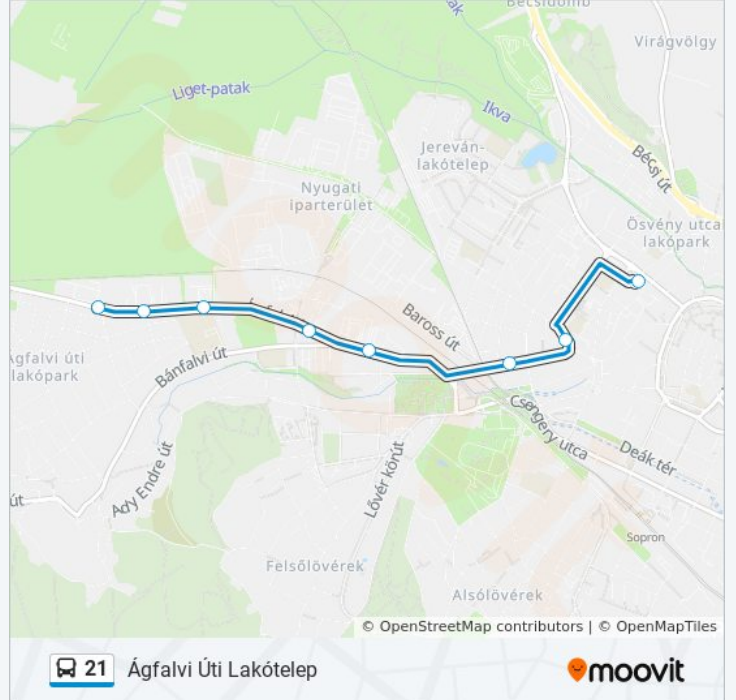

21 autóbusz Menetrend

Ágfalvi Úti Lakótelep Útvonal Menetrend:

hétfő	5:05 - 22:35
kedd	5:05 - 22:35
szerda	5:05 - 22:35
csütörtök	5:05 - 22:35
péntek	5:05 - 22:35
szombat	5:40 - 22:35
vasárnap	5:40 - 22:35

21 autóbusz Információ

Úticél: Ágfalvi Úti Lakótelep

Megállók: 8

Utazás időtartama: 10 perc

Vonal Összefoglaló:

21 autóbusz menetrendek és útvonal térképek elérhetőek offline amoovitapp.com-on. Használd a [Moovit Alkalmazás](#)-t hogy meg tudd nézni a busz érkezési idejét, vonat vagy metró menetrendet és minden tömegközlekedési eszközhöz lépésről lépésre navigációt Győr városban.